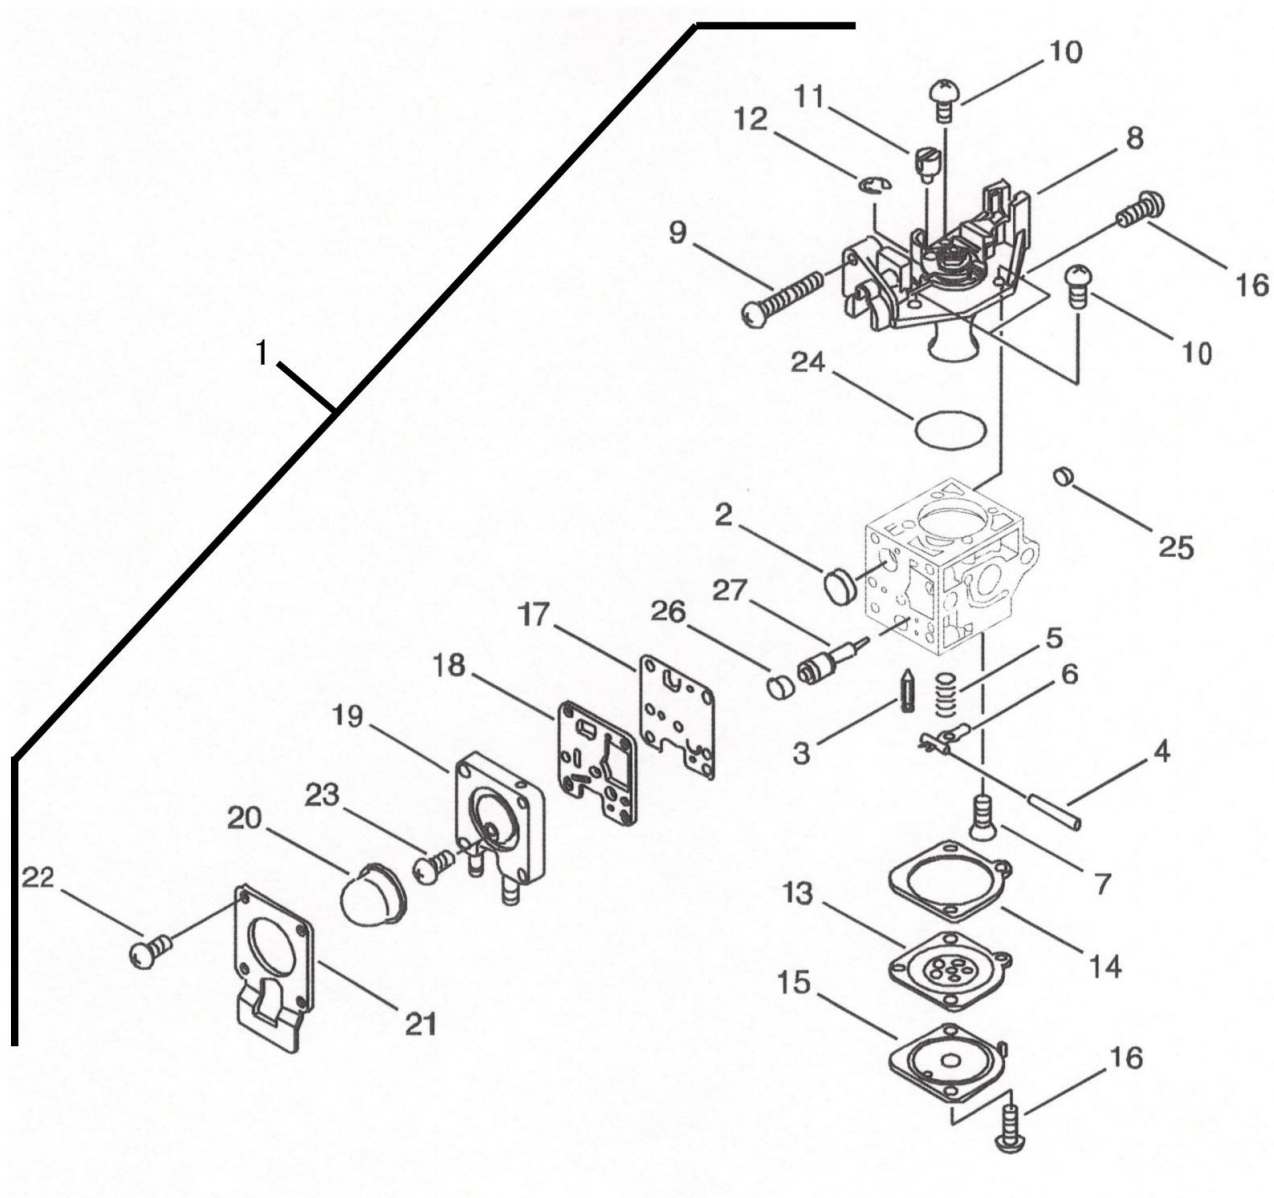

第7図 キャブレター部(シリアル 58101001以前)