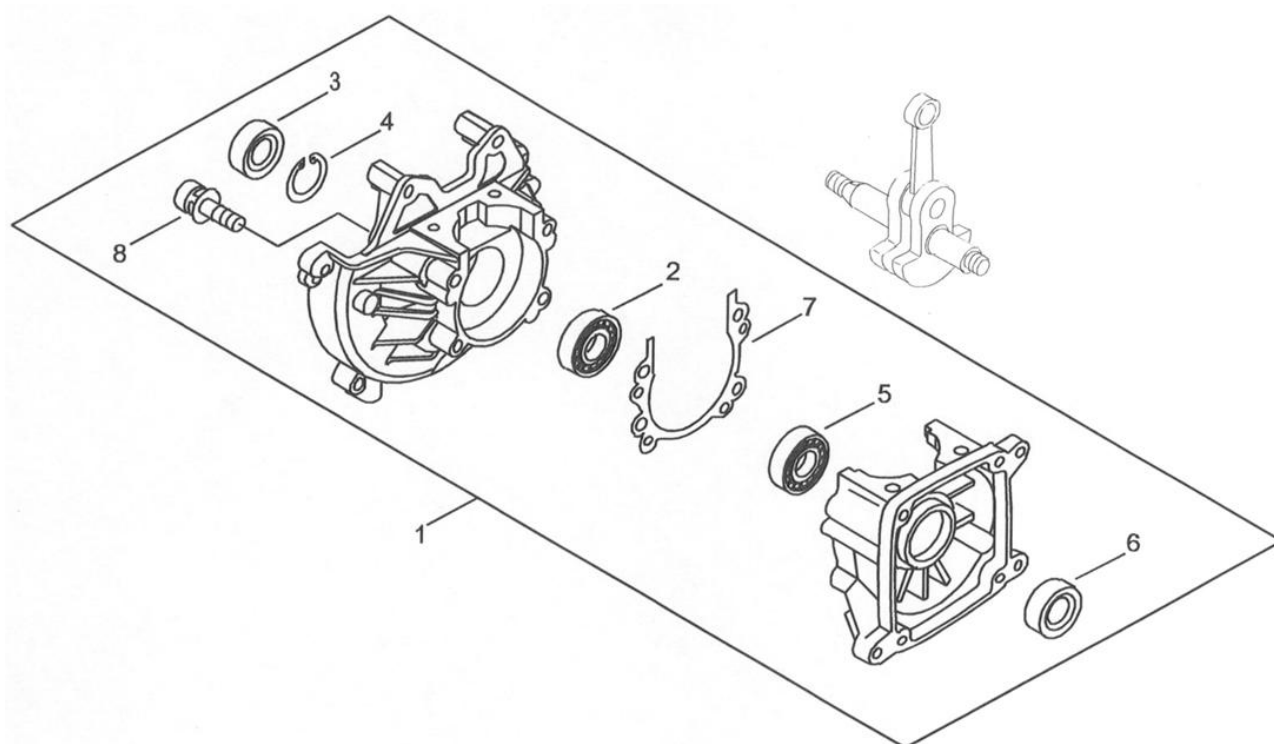

NX-2600L

(ループハンドルモデル)

図解部品表

注) シリアルNo. 58101001以前のZAMAキャブレッターと以降のWalbroキャブレッターの双方について記載があります。

図解部品表の見方

1. この図解部品表は、イラスト、部品表を掲載しております。
2. ご注文の際には、イラストの見出し番号を調べ、部品表の部品番号、部品名を明記の上、ご注文下さい。
3. 使用個数欄には機種名とその機種一台当りの使用個数が記載されております。
4. この図解部品表には、幾つかの記号を使用しております。各記号の意味は下記の通りです。

+	「Asy」の列に付きます。この部品がAsyの部品の構成に含まれていることを示します。
φ?	部品名に付きます。ワッシャー類の穴径やシリンダー類の径をあらわします。
M?×?	ネジ類などの部品名に付きます。順にネジ径、首下の長さを示します。
W	ネジ類などの部品名に付きます。ネジにワッシャーが付いていることを示します。
S	ネジ類などの部品名に付きます。ネジにスプリングワッシャーが付いていることを示します。
WS	ネジ類などの部品名に付きます。ネジにスプリングワッシャーとワッシャーが付いていることを示します
PW	ネジ類などの部品名に付きます。ネジに平ワッシャーが付いていることを示します

第1図 シリンダー、ピストン、エンジンカバー部

第2図 クランクケース部

第3图 点火装置部

第4図 クラッチ部

第5図 エアクリーナー部

第5図 エアクリーナ一部

表示番号	部品番号	Asy	部品名	個数	備考
1	739326		キャブレター Walbro WYG-5D	1	注)
2	708855		スロットルワイヤー 420+28(アジャスタ付き)	1	注)
3	739630		ガスケット-インシュレーター	1	
4	739256		ダストプレート	1	
5	739257		インシュレーター	1	
6	739632		ガスケット-キャブレター	2	
7	739259		遮熱プレート	1	
8	842192		スクリュー 六角穴付フランジ M5 × 20	2	
9	739260		クリーナーボディ	1	
10	739008		プレバントプレート	1	
11	746094		スクリューナベ+ M5 × 60WS	2	
12	739009		クリーナーエレメント	1	
13	739261		クリーナーカバーAsy	1	
14	672512	+	スクリューナベ+ M5 × 12WS	1	
15	612004	+	O-リング P-4	1	
16	918131		チョークラベル	1	
17	739099		クリップ	1	注1)
18	供給終了		キャブレター ZAMA RB-K116	1	注2)
19	708853		スロットルワイヤー 420+36(アジャスタ付き)	1	注2)