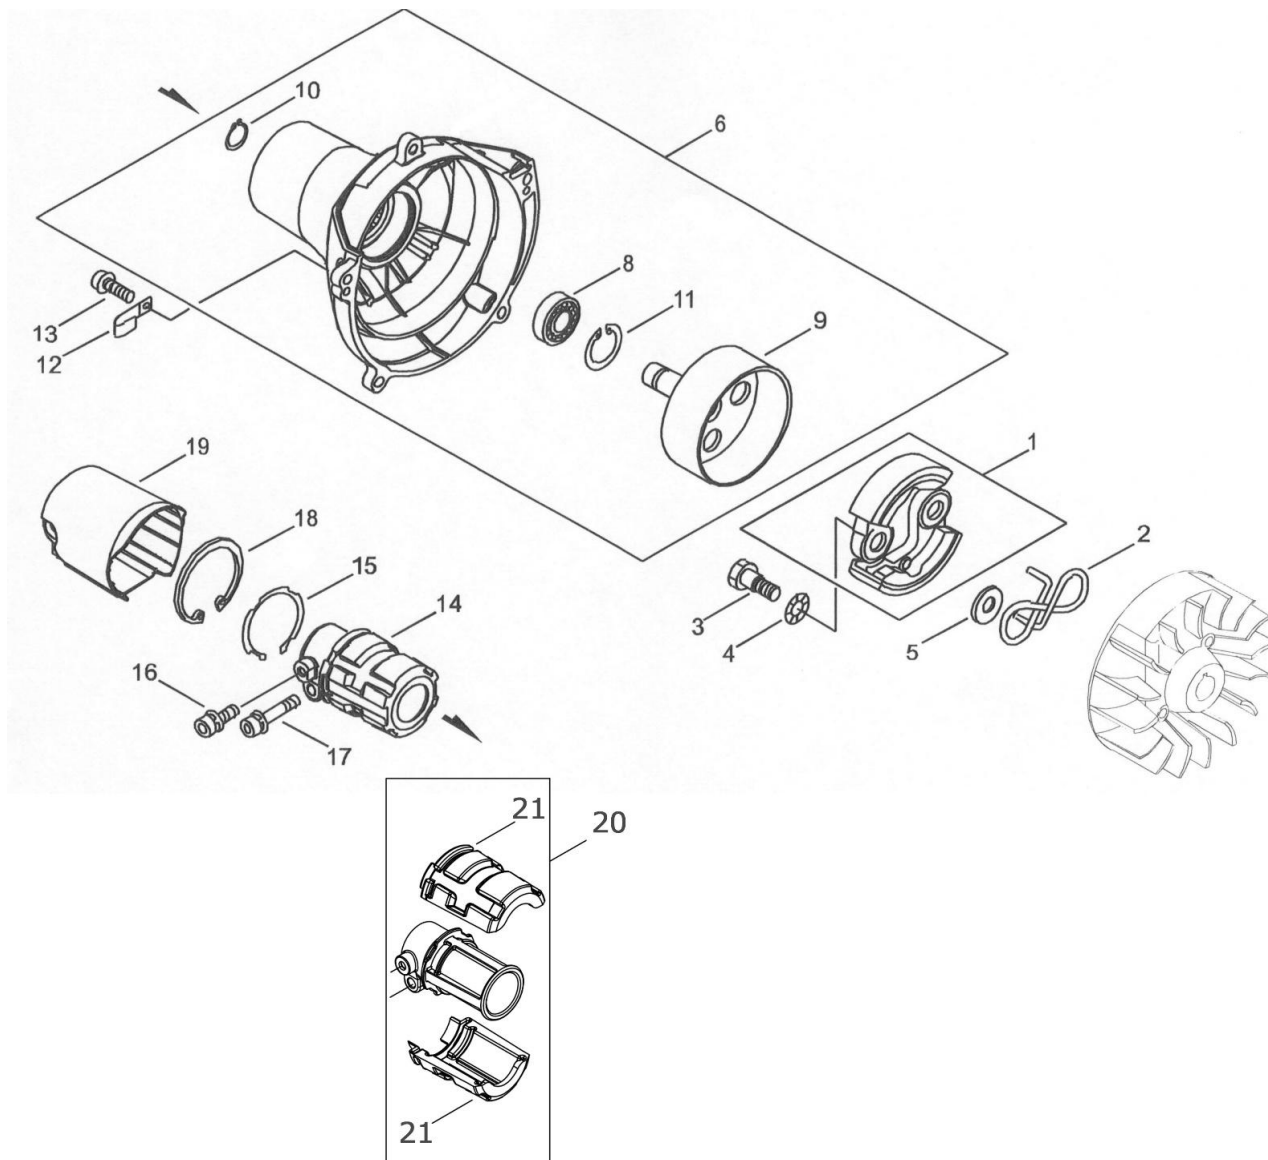

+	「Asy」の列に付きます。この部品がAsyの部品の構成に含まれていることを示します。
φ?	部品名に付きます。ワッシャー類の穴径やシリンダー類の径をあらわします。
M?×?	ネジ類などの部品名に付きます。順にネジ径、首下の長さを示します。
W	ネジ類などの部品名に付きます。ネジにワッシャーが付いていることを示します。
S	ネジ類などの部品名に付きます。ネジにスプリングワッシャーが付いていることを示します。
WS	ネジ類などの部品名に付きます。ネジにスプリングワッシャーとワッシャーが付いていることを示します
PW	ネジ類などの部品名に付きます。ネジに平ワッシャーが付いていることを示します

第1図 シリンダー、ピストン、エンジンカバー部

第2図 クランクケース部

第3图 点火装置部

第4図 クラッチ部

第5図 エアクリーナー部

第5図 エアクリーナ一部

表示番号	部品番号	Asy	部品名	個数	備考
1	739326		キャブレター Walbro WYG-5D	1	注)
2	708855		スロットルワイヤー 420+28(アジャスタ付き)	1	注)
3	739630		ガスケット-インシュレーター	1	
4	739256		ダストプレート	1	
5	739257		インシュレーター	1	
6	739632		ガスケット-キャブレター	2	
7	739259		遮熱プレート	1	
8	842192		スクリュー 六角穴付フランジ M5 × 20	2	
9	739260		クリーナーボディ	1	
10	739008		プレバントプレート	1	
11	746094		スクリューナベ+ M5 × 60WS	2	
12	739009		クリーナーエレメント	1	
13	739261		クリーナーカバーAsy	1	
14	672512	+	スクリューナベ+ M5 × 12WS	1	
15	612004	+	O-リング P-4	1	
16	918131		チョークラベル	1	
17	739099		クリップ	1	注1)
18	供給終了		キャブレター ZAMA RB-K116	1	注2)
19	708853		スロットルワイヤー 420+36(アジャスタ付き)	1	注2)