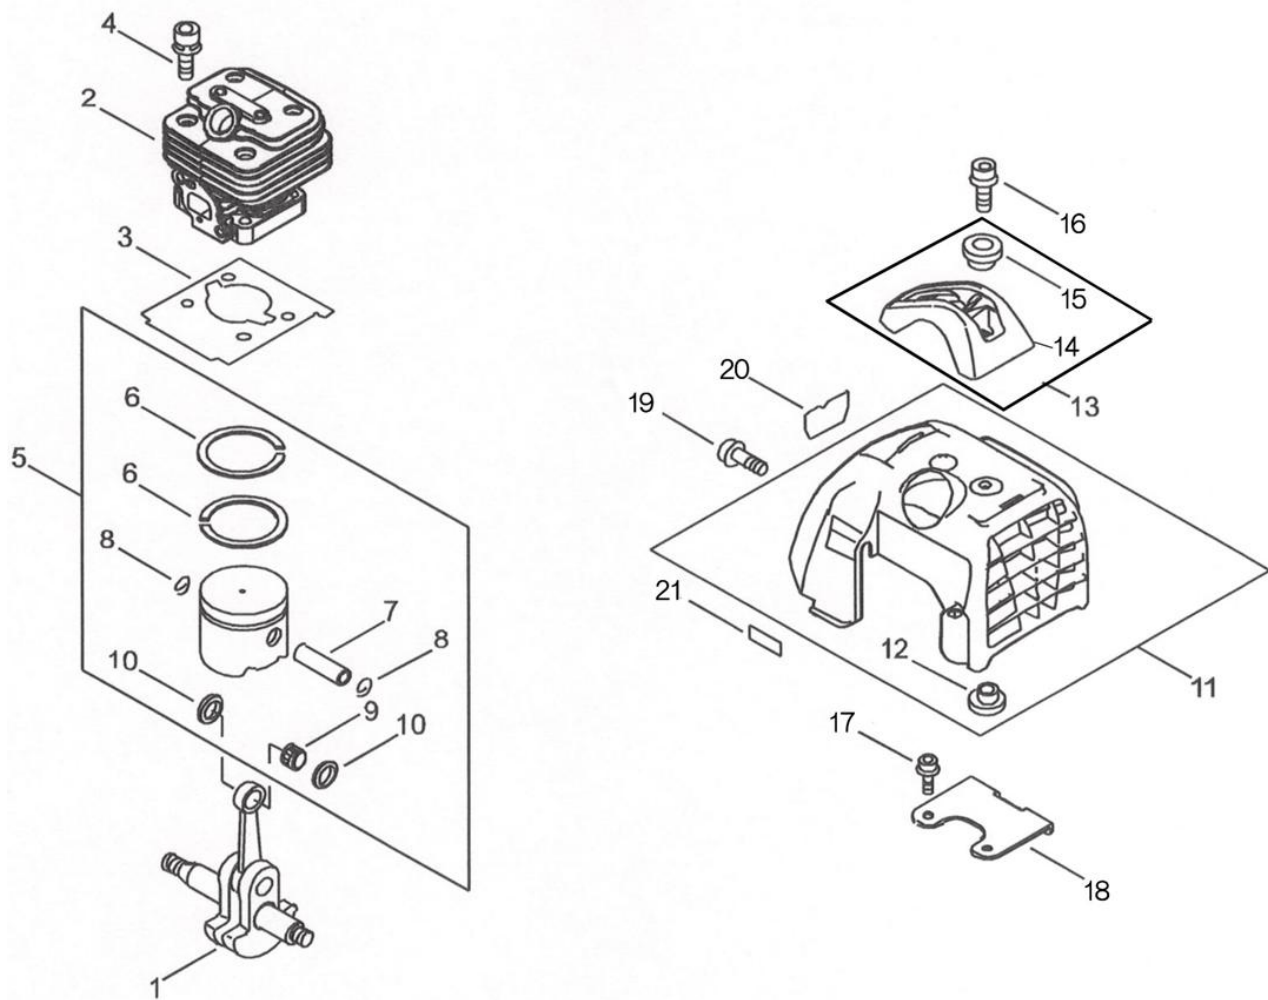

NX-2600L

(ループハンドルモデル)

図解部品表

注) シリアルNo. 58101001以前のZAMAキャブレッターと以降のWalbroキャブレッターの双方について記載があります。

図解部品表の見方

1. この図解部品表は、イラスト、部品表を掲載しております。
2. ご注文の際には、イラストの見出し番号を調べ、部品表の部品番号、部品名を明記の上、ご注文下さい。
3. 使用個数欄には機種名とその機種一台当りの使用個数が記載されております。
4. この図解部品表には、幾つかの記号を使用しております。各記号の意味は下記の通りです。

+	「Asy」の列に付きます。この部品がAsyの部品の構成に含まれていることを示します。
φ?	部品名に付きます。ワッシャー類の穴径やシリンダー類の径をあらわします。
M?×?	ネジ類などの部品名に付きます。順にネジ径、首下の長さを示します。
W	ネジ類などの部品名に付きます。ネジにワッシャーが付いていることを示します。
S	ネジ類などの部品名に付きます。ネジにスプリングワッシャーが付いていることを示します。
WS	ネジ類などの部品名に付きます。ネジにスプリングワッシャーとワッシャーが付いていることを示します
PW	ネジ類などの部品名に付きます。ネジに平ワッシャーが付いていることを示します

第1図 シリンダー、ピストン、エンジンカバー部

第2図 クランクケース部

第3图 点火装置部

第4図 クラッチ部

第5図 エアクリーナー部

第5図 エアクリーナ一部

表示番号	部品番号	Asy	部品名	個数	備考
1	739326		キャブレター Walbro WYG-5D	1	注)
2	708855		スロットルワイヤー 420+28(アジャスタ付き)	1	注)
3	739630		ガスケット-インシュレーター	1	
4	739256		ダストプレート	1	
5	739257		インシュレーター	1	
6	739632		ガスケット-キャブレター	2	
7	739259		遮熱プレート	1	
8	842192		スクリュー 六角穴付フランジ M5 × 20	2	
9	739260		クリーナーボディ	1	
10	739008		プレバントプレート	1	
11	746094		スクリューナベ+ M5 × 60WS	2	
12	739009		クリーナーエレメント	1	
13	739261		クリーナーカバーAsy	1	
14	672512	+	スクリューナベ+ M5 × 12WS	1	
15	612004	+	O-リング P-4	1	
16	918131		チョークラベル	1	
17	739099		クリップ	1	注1)
18	供給終了		キャブレター ZAMA RB-K116	1	注2)
19	708853		スロットルワイヤー 420+36(アジャスタ付き)	1	注2)