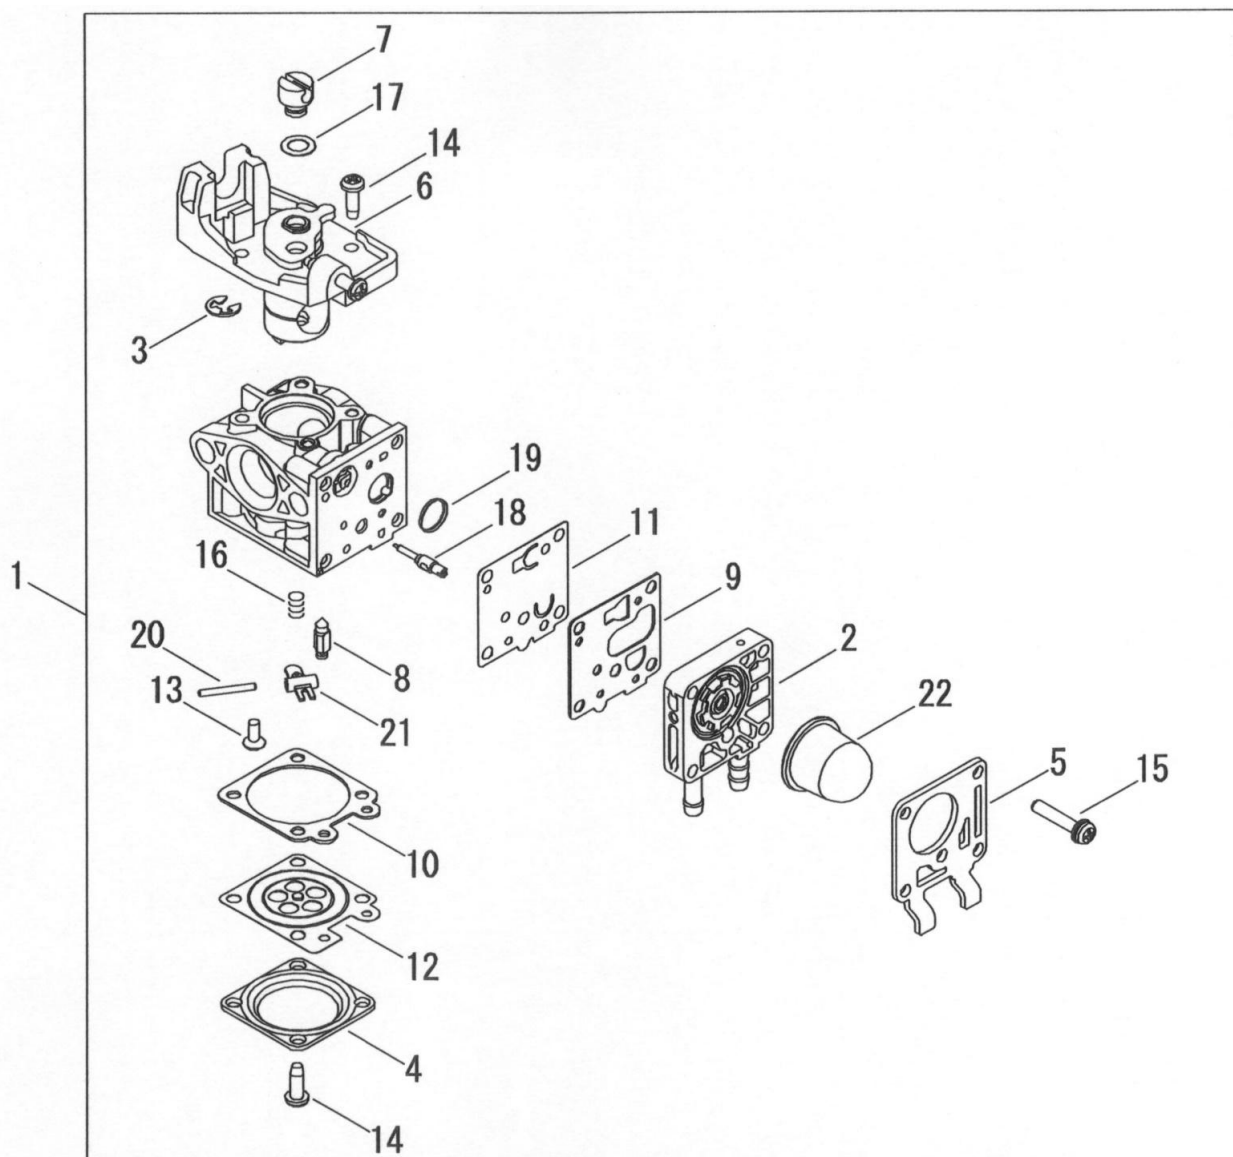

第6図 キャブレター部(シリアルNo. 58101001以降)