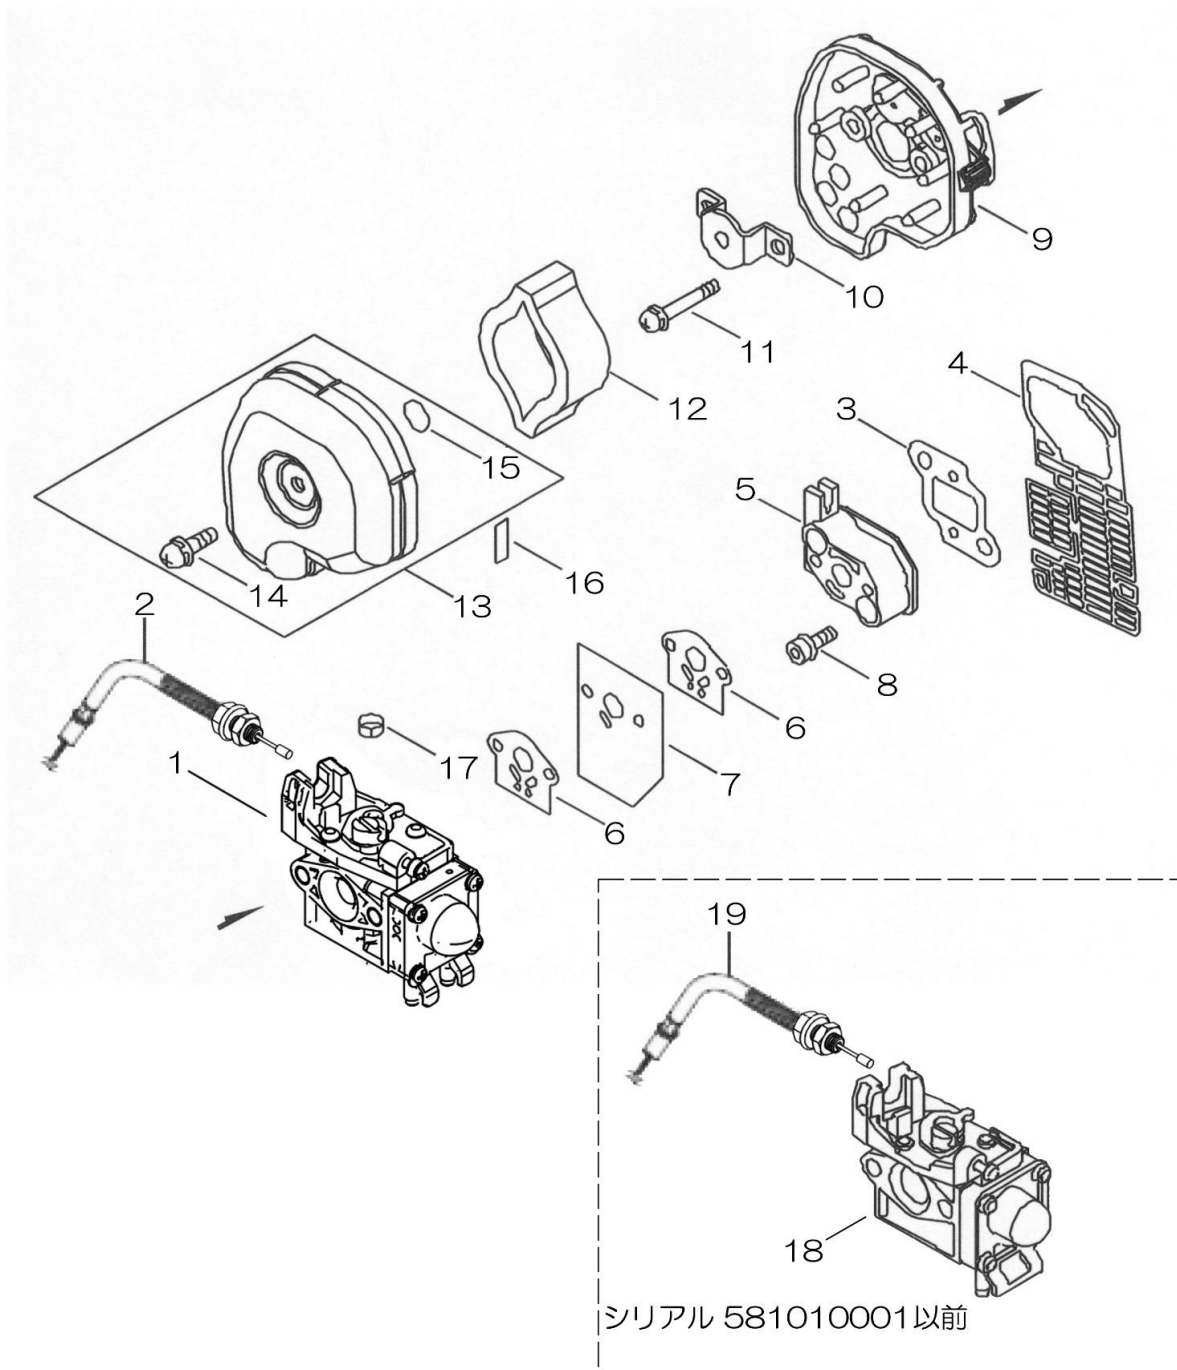

+	「Asy」の列に付きます。この部品がAsyの部品の構成に含まれていることを示します。
φ?	部品名に付きます。ワッシャー類の穴径やシリンダー類の径をあらわします。
M?×?	ネジ類などの部品名に付きます。順にネジ径、首下の長さを示します。
W	ネジ類などの部品名に付きます。ネジにワッシャーが付いていることを示します。
S	ネジ類などの部品名に付きます。ネジにスプリングワッシャーが付いていることを示します。
WS	ネジ類などの部品名に付きます。ネジにスプリングワッシャーとワッシャーが付いていることを示します
PW	ネジ類などの部品名に付きます。ネジに平ワッシャーが付いていることを示します

第1図 シリンダー、ピストン、エンジンカバー部

第2図 クランクケース部

第3图 点火装置部

第4図 クラッチ部

第5図 エアクリーナー部

第5図 エアクリーナ一部

表示番号	部品番号	Asy	部品名	個数	備考
1	739326		キャブレター Walbro WYG-5D	1	注)
2	708855		スロットルワイヤー 420+28(アジャスタ付き)	1	注)
3	739630		ガスケット-インシュレーター	1	
4	739256		ダストプレート	1	
5	739257		インシュレーター	1	
6	739632		ガスケット-キャブレター	2	
7	739259		遮熱プレート	1	
8	842192		スクリュー 六角穴付フランジ M5 × 20	2	
9	739260		クリーナーボディ	1	
10	739008		プレバントプレート	1	
11	746094		スクリューナベ+ M5 × 60WS	2	
12	739009		クリーナーエレメント	1	
13	739261		クリーナーカバーAsy	1	
14	672512	+	スクリューナベ+ M5 × 12WS	1	
15	612004	+	O-リング P-4	1	
16	918131		チョークラベル	1	
17	739099		クリップ	1	注1)
18	供給終了		キャブレター ZAMA RB-K116	1	注2)
19	708853		スロットルワイヤー 420+36(アジャスタ付き)	1	注2)

注) シリアルNo. 58101001以降のキャブレターはこちらになります。

注1) クリップはシリアルNo.58101000までのZAMA RB-K116にはついていませんでしたがクリップ自体は使用できます。

注2) シリアルNo. 58101001以前のキャブレターはこちらでした。供給終了しておりますので
 1番 P/N 739326 キャブレター
 2番 P/N 708855 スロットルワイヤー
 とのセットでの交換となります。