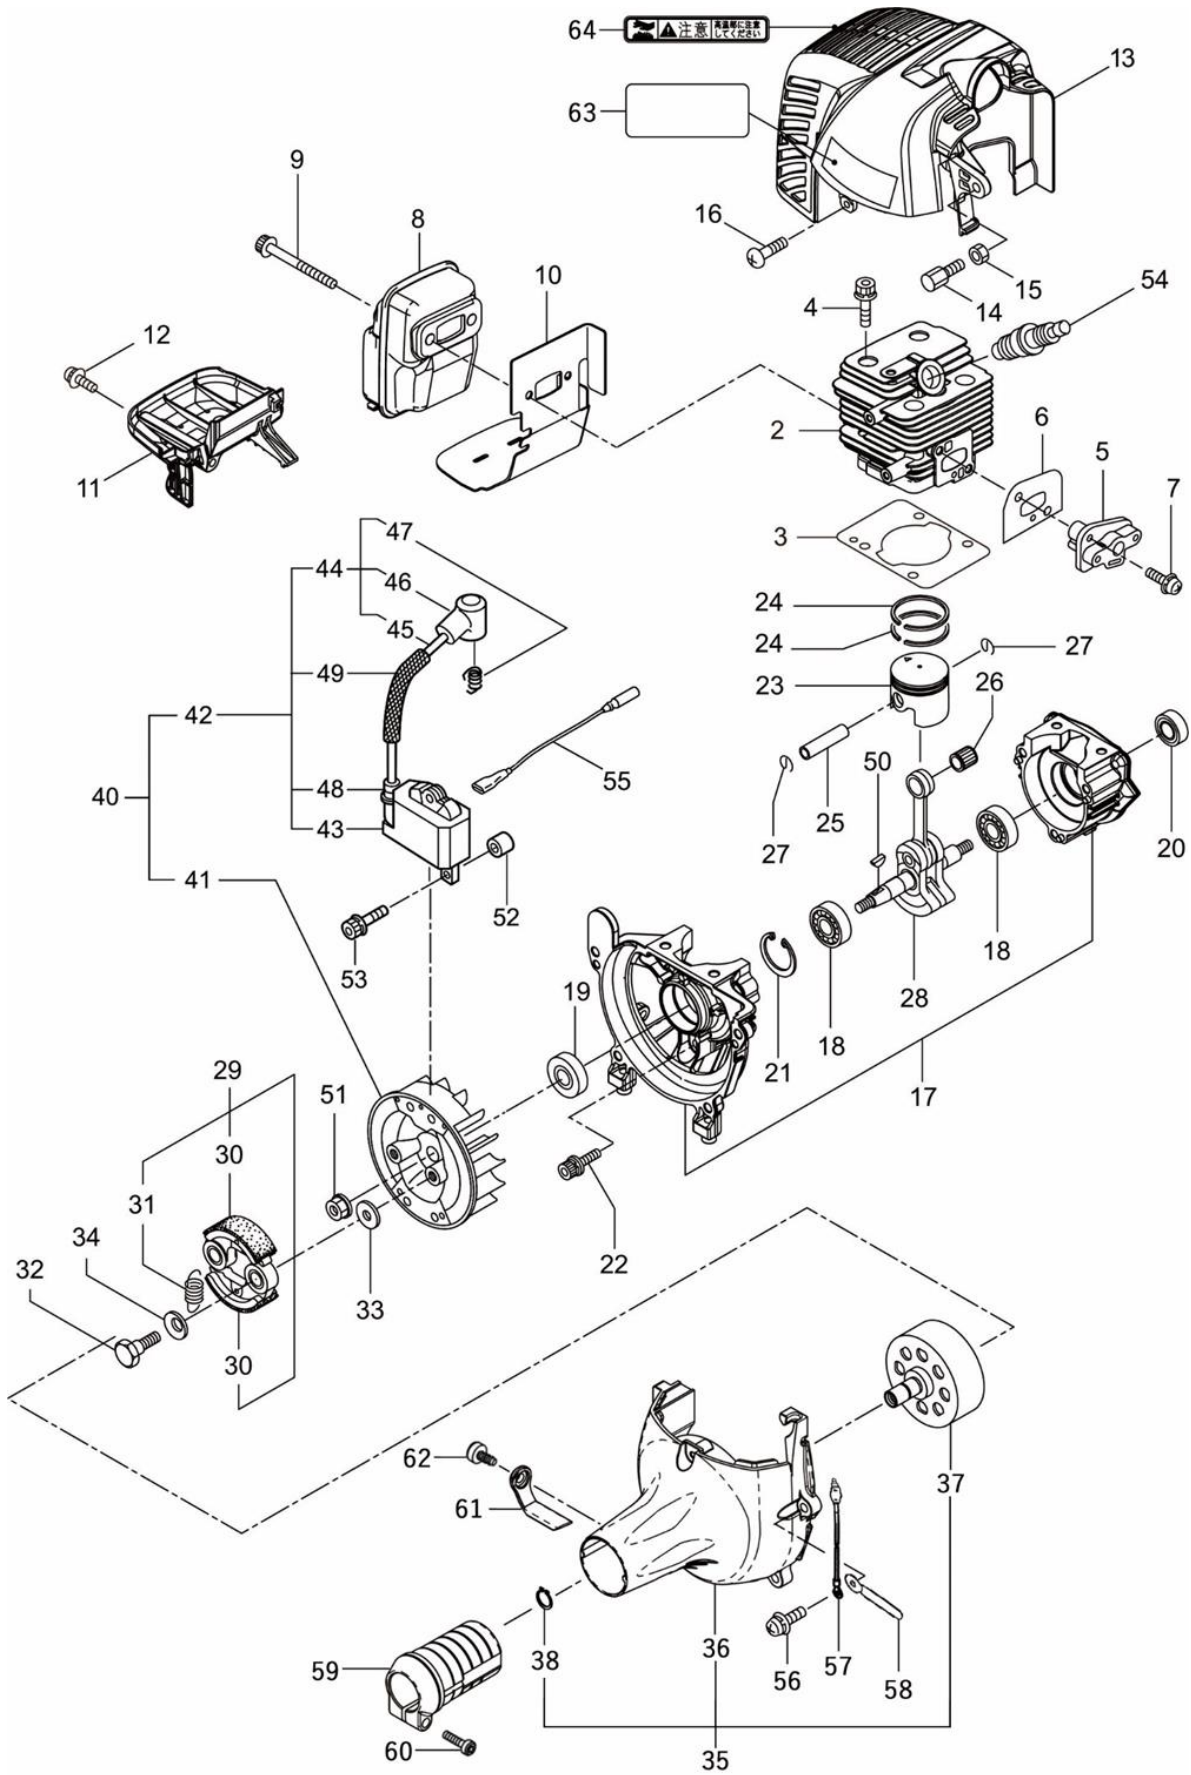

第1図 シリンダー、ピストン、エンジンカバー部

表示 番号	部品番号	Asy	部 品 名	個数	備 考
2	746012		シリンダー-26cc	1	
3	746013		ガスケット-シリンダー	1	
4	746014		スクリー六角穴付き M5×20WS	4	
5	746015		インシュレーター	1	
6	746016		ガスケット-インシュレーター	1	
7	746017		スクリーナベ+ M5×25WS	2	
8	746183		マフラー	1	
9	746019		スクリーフランジ六角穴付き M5×55	2	
10	746020		ガスケット-マフラー	1	
11	746184		アンダーカバー	1	
12	746022		スクリーナベ+ M5×16WS	1	
13	746023		シリンダーカバー	1	
14	746024		アジャスター	1	
15	746025		ロックナット	1	
16	746026		スクリータッピング+ M4×16	1	
17	746027		クランクケース	1	
18	730090		ボールベアリング 6001/C3	2	
19	746028		オイルシール ISCD12287	1	
20	746029		オイルシール ISCD12227	1	
21	621028		スナップリング R-28	1	
22	746030		スクリー六角穴付き M5×30WS	3	
23	746031		ピストン	1	
24	746032		ピストンリング	2	
25	746033		ピストンピン	1	
26	746034		ニードルベアリング KBK8×11×11.8×1	1	
27	746035		サークリップ	2	
28	746036		クランクシャフト 26cc	1	
29	746037		クラッチAsy	1	
30	746038	+	クラッチシュー	2	
31	746039	+	クラッチスプリング	1	
32	746040		クラッチボルト	2	
33	746041		クラッチワッシャー	2	
34	746042		ウェーブワッシャー	2	
35	746153		ファンカバーアセンブリC(TH)	1	
36	746110	+	クラッチケース	1	
37	746045	+	クラッチドラム	1	
38	620010	+	スナップリング S-10	1	
40	746154		マグネットアセンブリ	1	
41	746155	+	ローター	1	
42	746156	+	イグニッションコイルアセンブリ	1	
43	746157	++	コイル	1	
44	746158	++	コードアセンブリ	1	
45	746159	+++	コード	1	
46	746160	+++	プラグキャップ	1	
47	746161	+++	フック	1	
48	746162	+	キャップ	1	
49	746163	+	チューブ	1	
50	746057		半月キー	1	
51	746058		フライホイールナットM8	1	
52	746059		スペーサー	2	
53	746060		スクリー六角穴付きM4×25WS	2	
54	746061		スパークプラグ CJ6Y	1	

第1図 シリンダー、ピストン、エンジンカバー部