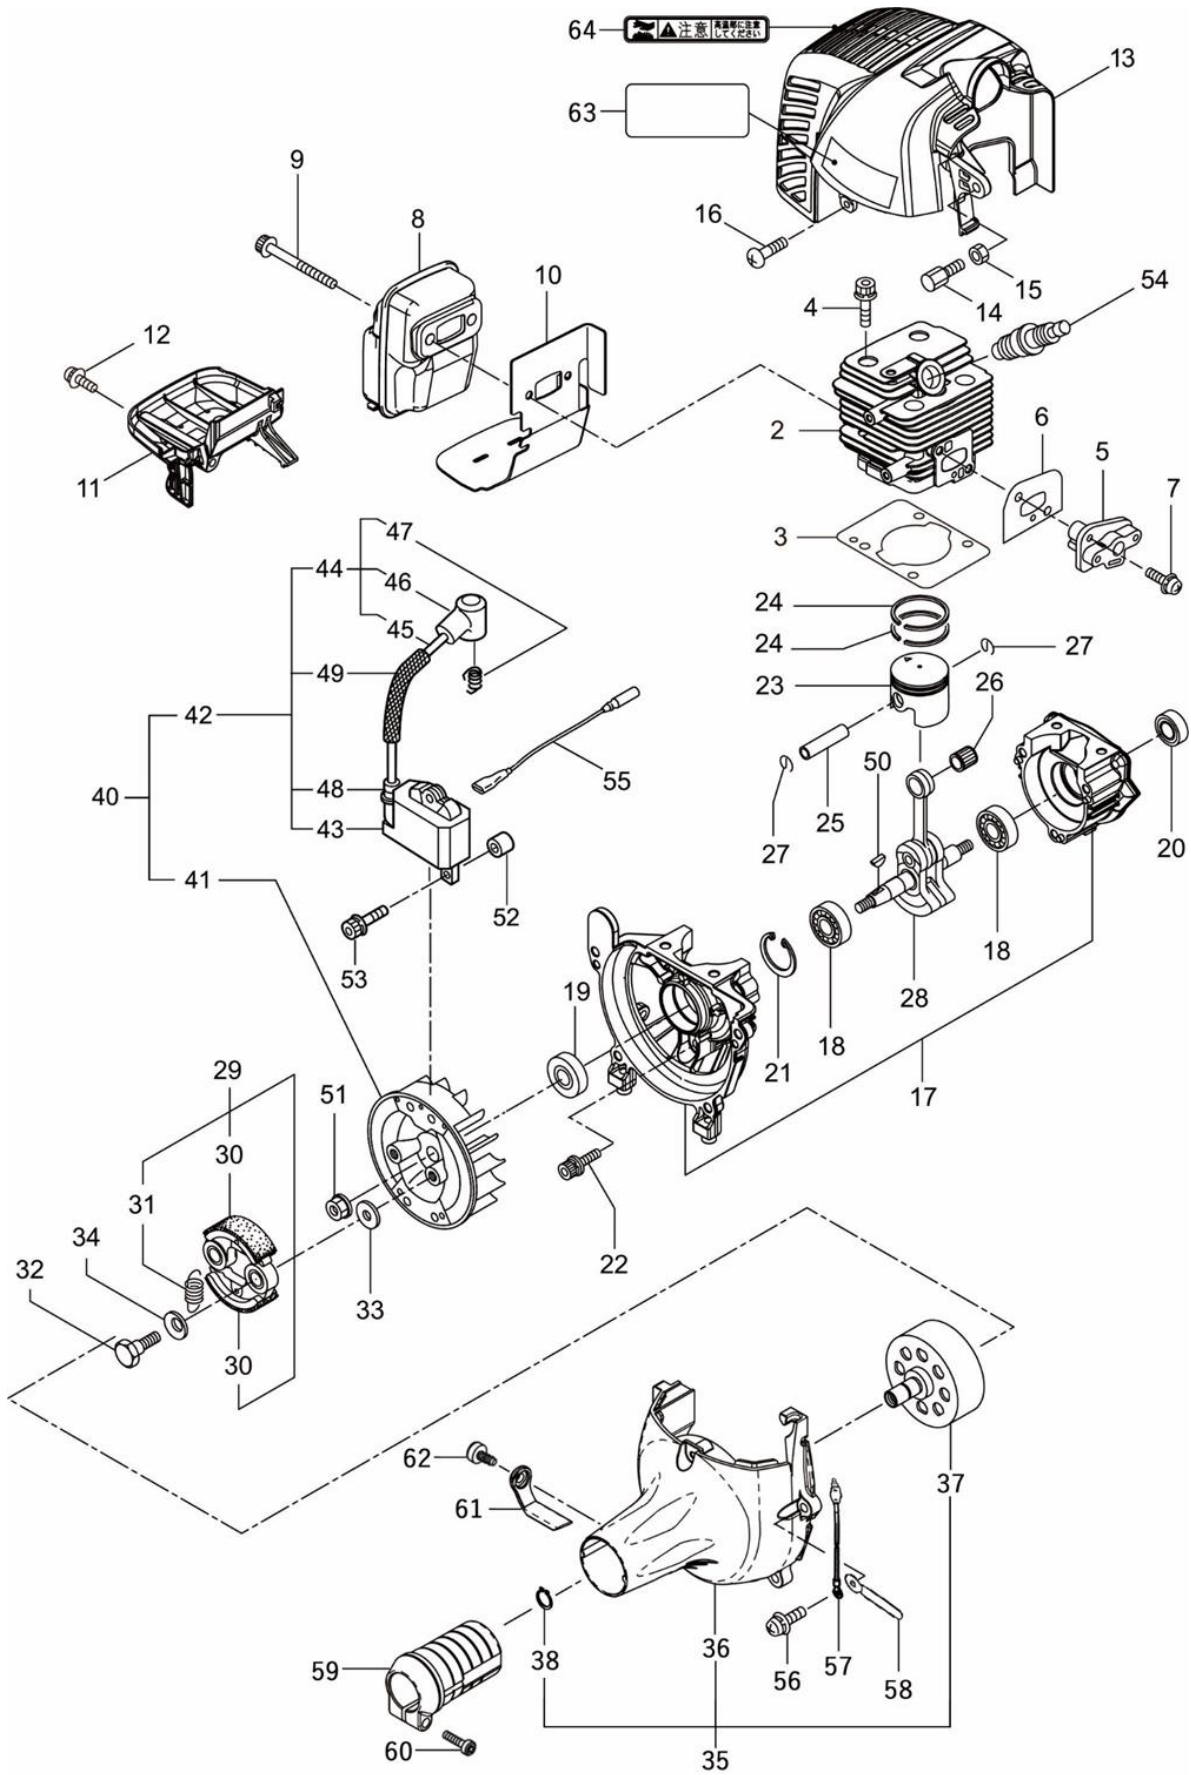

# RX-2610Lーロング

## 図解部品表

### 図解部品表の見方

1. この図解部品表は、イラスト、部品表を掲載しております。
2. ご注文の際には、イラストの見出し番号を調べ、部品表の部品番号、部品名を明記の上、ご注文下さい。
3. 使用個数欄には機種名とその機種一台当りの使用個数が記載されております。
4. この図解部品表には、幾つかの記号を使用しております。各記号の意味は下記の通りです。

+	「Asy」の列に付きます。この部品がAsyの部品の構成に含まれていることを示します。
φ?	部品名に付きます。ワッシャー類の穴径やシリンダー類の径をあらわします。
M?×?	ネジ類などの部品名に付きます。順にネジ径、首下の長さを示します。
W	ネジ類などの部品名に付きます。ネジにワッシャーが付いていることを示します。
S	ネジ類などの部品名に付きます。ネジにスプリングワッシャーが付いていることを示します。
WS	ネジ類などの部品名に付きます。ネジにスプリングワッシャーとワッシャーが付いていることを示します。
PW	ネジ類などの部品名に付きます。ネジに平ワッシャーが付いていることを示します。

## 第1図 シリンダー、ピストン、エンジンカバー部

表示 番号	部品番号	Asy	部 品 名	個数	備 考
2	746012		シリンダー-26cc	1	
3	746013		ガスケット-シリンダー	1	
4	746014		スクリー六角穴付き M5×20WS	4	
5	746015		インシュレーター	1	
6	746016		ガスケット-インシュレーター	1	
7	746017		スクリーナベ+ M5×25WS	2	
8	746183		マフラー	1	
9	746019		スクリーフランジ六角穴付き M5×55	2	
10	746020		ガスケット-マフラー	1	
11	746184		アンダーカバー	1	
12	746022		スクリーナベ+ M5×16WS	1	
13	746023		シリンダーカバー	1	
14	746024		アジャスター	1	
15	746025		ロックナット	1	
16	746026		スクリータッピング+ M4×16	1	
17	746027		クランクケース	1	
18	730090		ボールベアリング 6001/C3	2	
19	746028		オイルシール ISCD12287	1	
20	746029		オイルシール ISCD12227	1	
21	621028		スナップリング R-28	1	
22	746030		スクリー六角穴付き M5×30WS	3	
23	746031		ピストン	1	
24	746032		ピストンリング	2	
25	746033		ピストンピン	1	
26	746034		ニードルベアリング KBK8×11×11.8×1	1	
27	746035		サークリップ	2	
28	746036		クランクシャフト 26cc	1	
29	746037		クラッチAsy	1	
30	746038	+	クラッチシュー	2	
31	746039	+	クラッチスプリング	1	
32	746040		クラッチボルト	2	
33	746041		クラッチワッシャー	2	
34	746042		ウェーブワッシャー	2	
35	746153		ファンカバーアセンブリC(TH)	1	
36	746110	+	クラッチケース	1	
37	746045	+	クラッチドラム	1	
38	620010	+	スナップリング S-10	1	
40	746154		マグネットアセンブリ	1	
41	746155	+	ローター	1	
42	746156	+	イグニッションコイルアセンブリ	1	
43	746157	++	コイル	1	
44	746158	++	コードアセンブリ	1	
45	746159	+++	コード	1	
46	746160	+++	プラグキャップ	1	
47	746161	+++	フック	1	
48	746162	+	キャップ	1	
49	746163	+	チューブ	1	
50	746057		半月キー	1	
51	746058		フライホイールナットM8	1	
52	746059		スペーサー	2	
53	746060		スクリー六角穴付きM4×25WS	2	
54	746061		スパークプラグ CJ6Y	1	