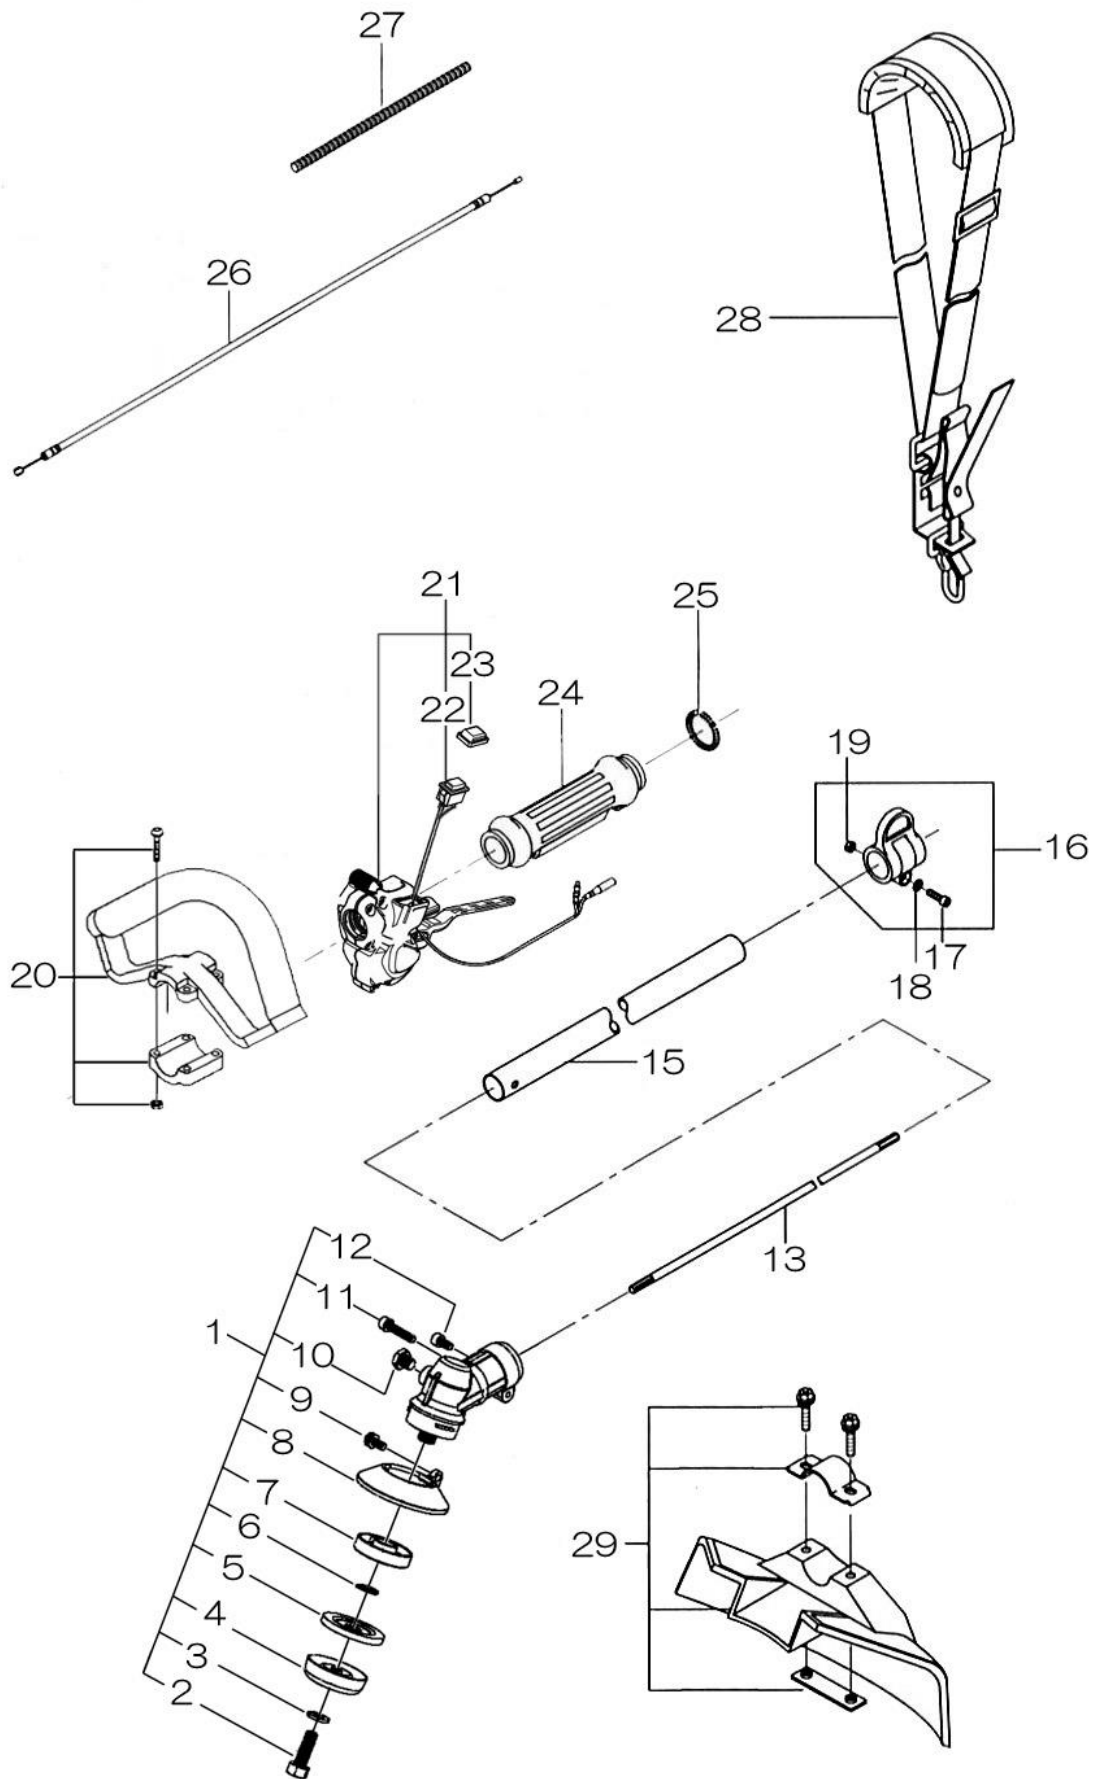

第4図 アタッチメント部