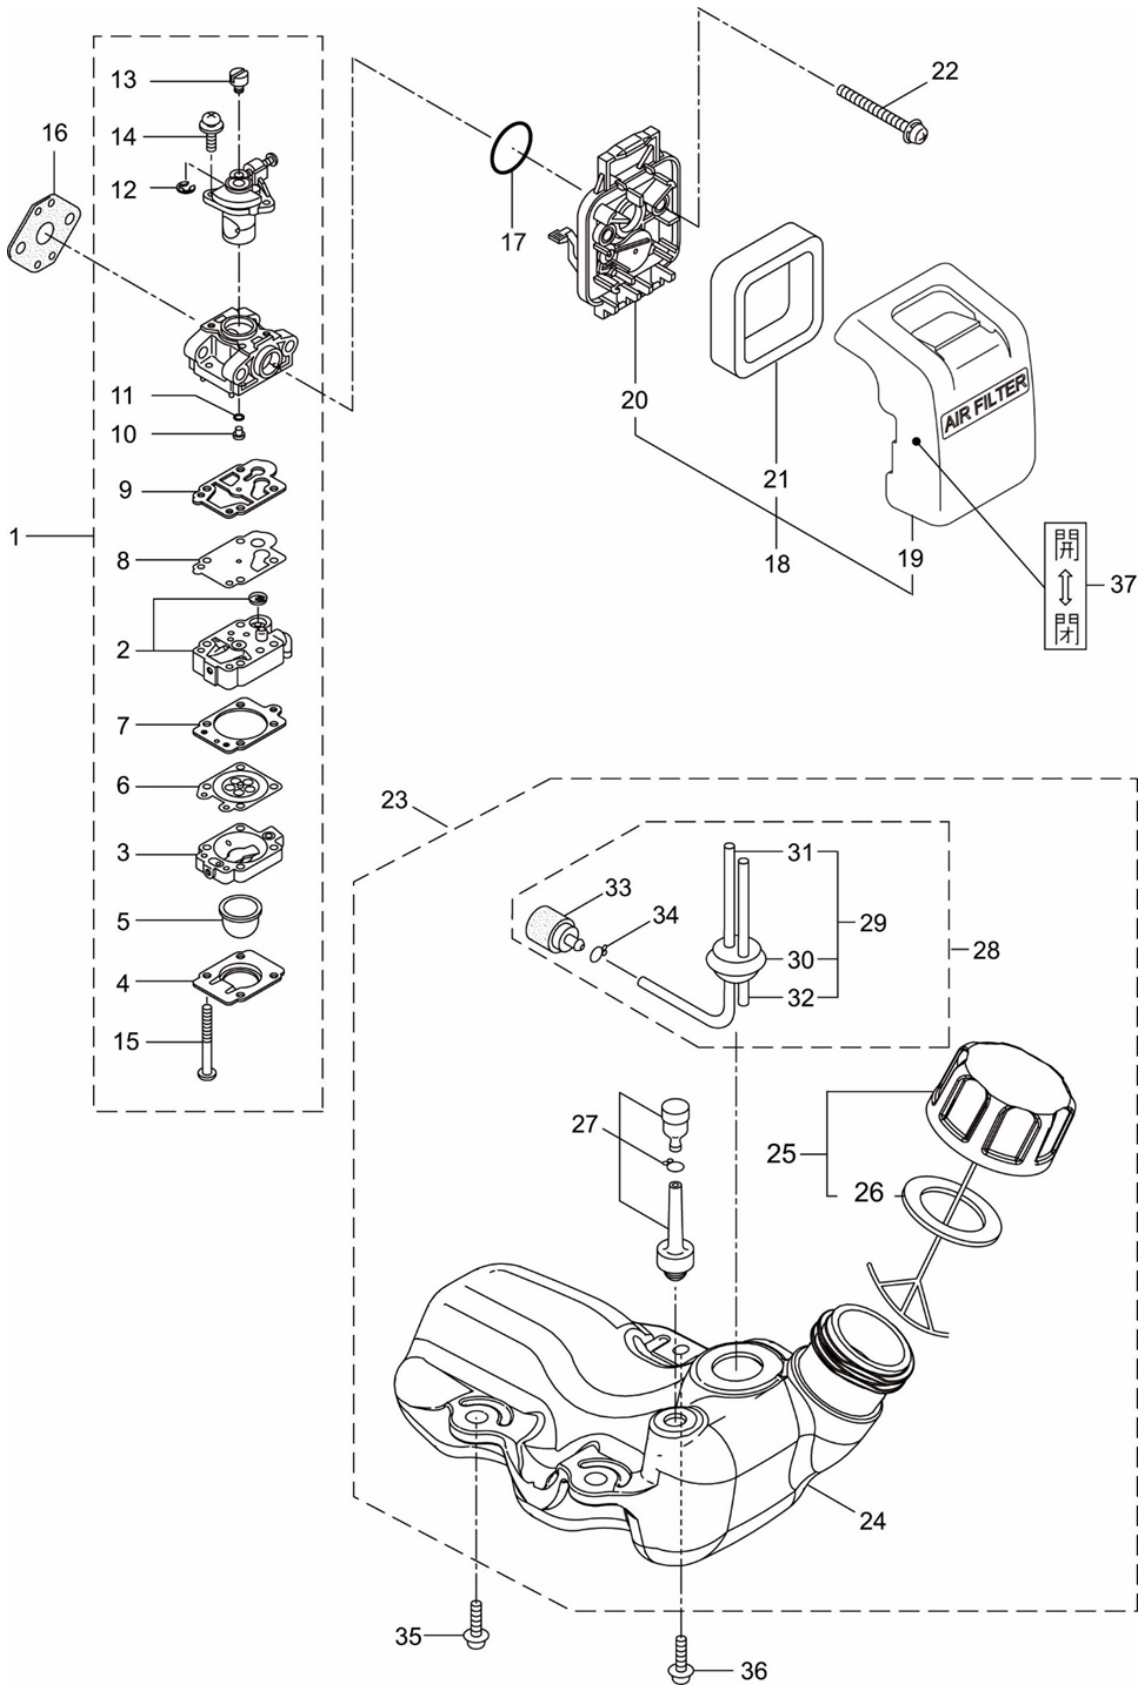

第3図 キャブレター、エアクリーナー、燃料タンク部