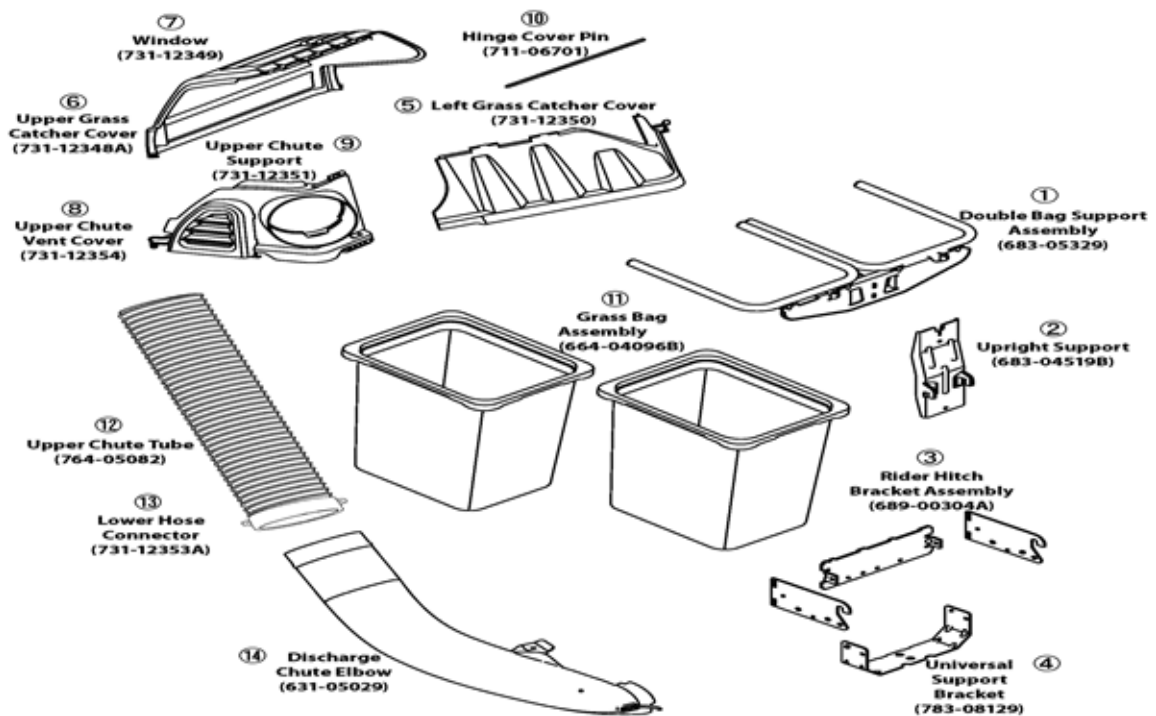

ツインバック モデル19A30031100

表示 番号	新宮品番	LV	部品名称	個数1	個数2	個数3	個数4	メーカー品番	備考
1			Double Bag Support Assembly	1				683-05329	
2			Upright Support	1				683-04519B	
3			Rider Hitch Bracket Assembly	1				689-00304A	
4			Universal Support Bracket	1				783-08129	
5			Left Grass Catcher Cover	1				731-12350	
6			Upper Grass Catcher Cover	1				731-12348A	
7			Window	1				731-12349	
8			Upper Chute Vent Cover	1				731-12354	
9			Upper Chute Support	1				731-12351	
10			Hinge Cover Pin	1				711-06701	
11	970007		グラスバック(1ヶ) LTX1050	2				664-04096B	
12	970019		アッパーシュートホース	1				764-05082	
13	970020		ホースコネクタ	1				731-12353A	
14			Discharge Chute Elbow	1				631-05029	
15	970523		ウイングナット	7				720-04122	
16	970522		スクリュー 5/6-18x1.00	6				710-0276	
17	970524		クレビスピン	1				711-0309A	
18			Pin-Intern Cot-5/8	1				714-0117	