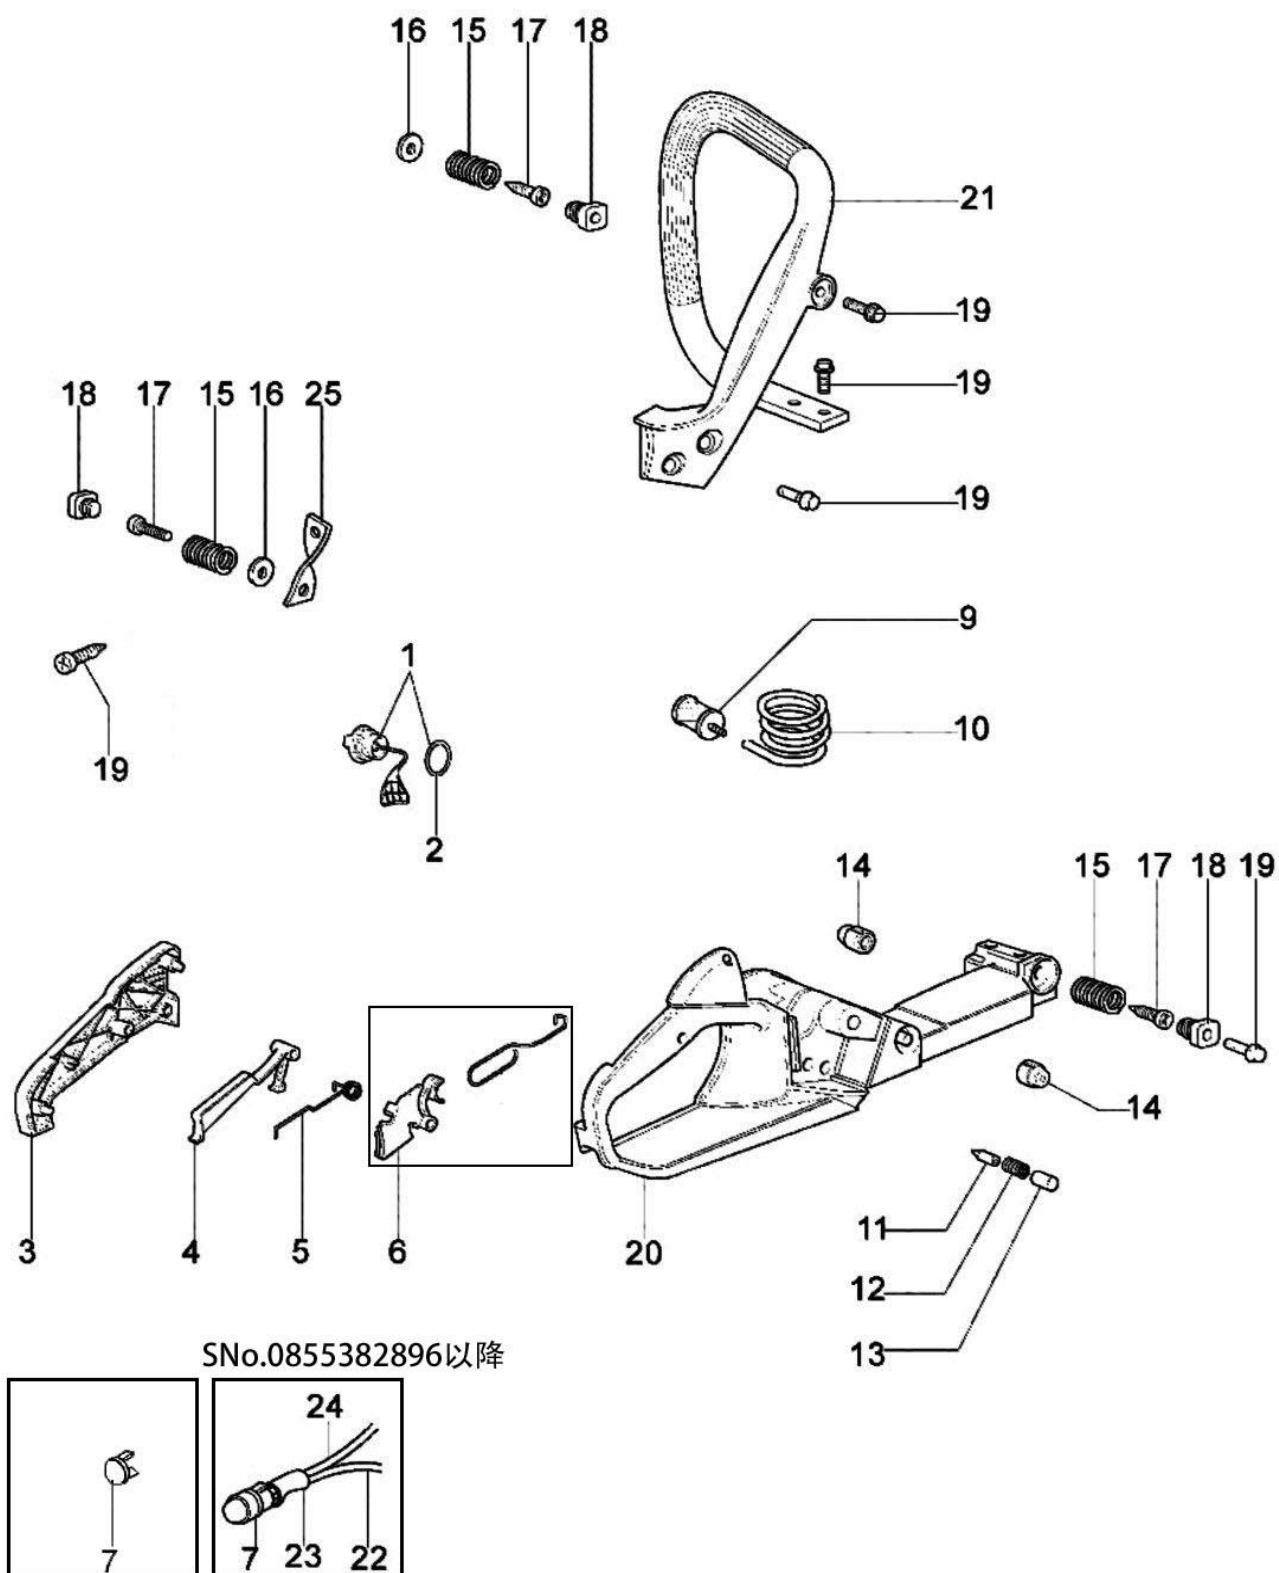

第3図 エンジンケース/エアクリーナー/シリンダーカバー部

表示 番号	部品番号 (コード番号)	部 品 名	個数	備 考
1	841149	オーレオマック タンクキャップ	1	
2	841055	・オーレオマック オーリング	1	
3	841313	クランクケースAsy(オレンジ)	1	
4	841274	・スクリュー	5	
5	841306	・オイルタンク(オレンジ)	1	
6	841233	・ガスケット-オイルタンク	1	
7	841022	・オーレオマック グロメット	1	
8	841281	・スタッドボルト	2	
9	841118	・オーレオマック スペーサー	5	
10	841301	・オイルフィルター	1	
11	841111	・バースタッドボルト	2	
12	841050	・オーレオマック ブリーザーバルブ	1	
13	841239	・マフラー断熱版	1	
14	841271	スクリュー-シリンダー	5	
15	841067	オーレオマック スクリュー	1	
16	841263	板バネ	1	
17	841291	スクリュー	1	
18	841262	プレート	1	
19	841297	スイッチ&チョークレバー	1	
20	841144	オーレオマック アジャストコンプリート	1	
21	841242	スパイク	1	
22	841273	スクリュー	2	
23	841253	オイルポンプ-調節無し	1	
24	841041	オーレオマック チェンキヤッチャー	1	
25	841109	オーレオマック チューブ	1	
26	841069	オーレオマック スクリュー	3	
27	841232	クリーナーノブ	1	
28	841307	クリーナーカバー(オレンジ)	1	
29	841284	クリーナーエレメント	1	
30	841114	オーレオマック ガスケット	1	
31	841247	クリーナー取付台	1	
32	841064	オーレオマック ナット	2	
33	841238	シャッタープラグ	1	
34	841314	シリンダーカバー(オレンジ)	1	
35	841283	・スペーサー	1	
36	-	キャブレターAsy(キャブレターのページ参照)	1	

第4図 ハンドル/燃料タンク部

SNo.0855382896以降