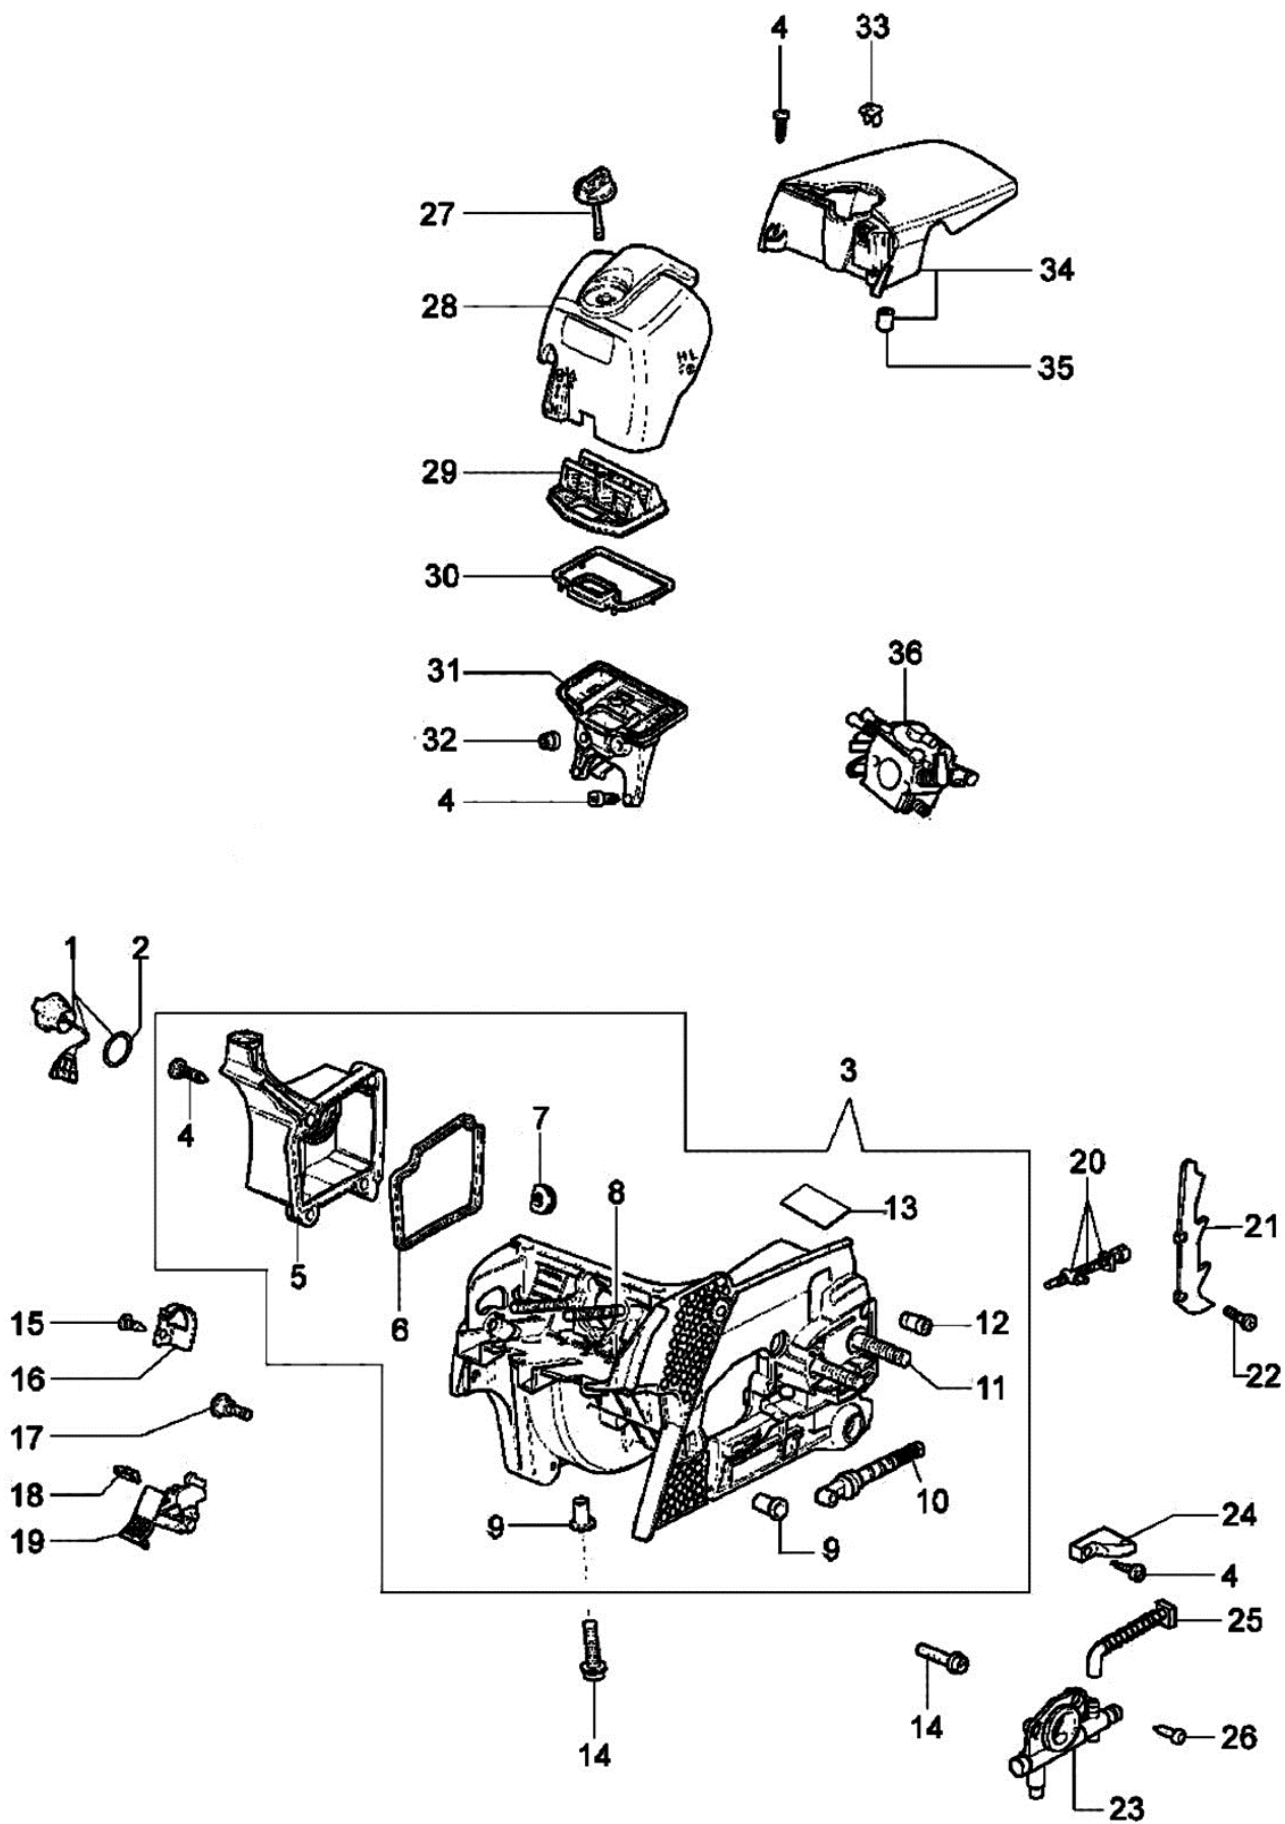

### 図解部品表の見方

1. この図解部品表は、イラスト、部品表を掲載しております。
2. ご注文の際には、イラストの見出し番号を調べ、部品表の部品番号、部品名を明記の上、ご注文下さい。
3. 使用個数欄には機種名とその機種一台当りの使用個数が記載されております。
4. この図解部品表には、幾つかの記号を使用しております。各記号の意味は下記の通りです。

・	部品名の前に付きます。この部品が Asy の部品の構成に含まれていることを示します。
φ?	部品名に付きます。ワッシャー類の穴径やシリンダー類の径をあらわします。
M? × ?	ネジ類などの部品名に付きます。順にネジ径、首下の長さを示します。
W	ネジ類などの部品名に付きます。ネジにワッシャーが付いていることを示します。
S	ネジ類などの部品名に付きます。ネジにスプリングワッシャーが付いていることを示します。
WS	ネジ類などの部品名に付きます。ネジにスプリングワッシャーとワッシャーが付いていることを示します。
PW	ネジ類などの部品名に付きます。ネジに平ワッシャーが付いていることを示します。

第1図 シリンダ・ピストン・クランクシャフト部

第2図 点火装置 スタータ一部

第3図 エンジンケース/エアクリーナー/シリンダーカバー部