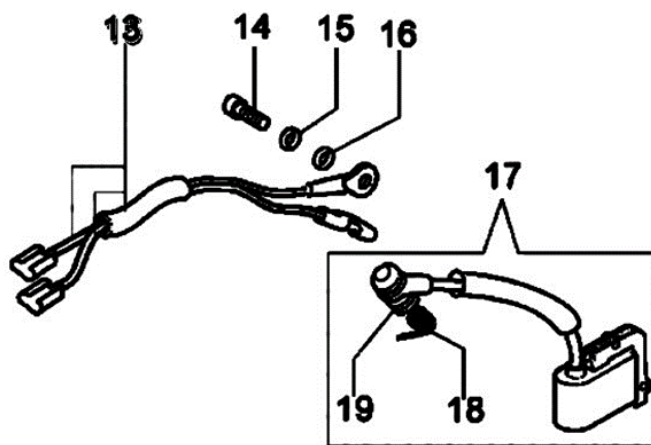

### 目次

第 1 図	シリンダ・ピストン・クランクシャフト部 ……………	1
第 2 図	点火装置・スターター部 ……………	3
第 3 図	エンジンケース/エアクリーナー/シリンダーカバー部 ……	5
第 4 図	ハンドル/燃料タンク部 ……………	7
第 5 図	チェンブレイキクラッチ部 ……………	9
第 6 図	キャブレター部 ……………	11
第 7 図	入り組み品部 ……………	13

### 図解部品表の見方

1. この図解部品表は、イラスト、部品表を掲載しております。
2. ご注文の際には、イラストの見出し番号を調べ、部品表の部品番号、部品名を明記の上、ご注文下さい。
3. 使用個数欄には機種名とその機種一台当りの使用個数が記載されております。
4. この図解部品表には、幾つかの記号を使用しております。各記号の意味は下記の通りです。

・	部品名の前に付きます。この部品が Asy の部品の構成に含まれていることを示します。
φ?	部品名に付きます。ワッシャー類の穴径やシリンダー類の径をあらわします。
M? × ?	ネジ類などの部品名に付きます。順にネジ径、首下の長さを示します。
W	ネジ類などの部品名に付きます。ネジにワッシャーが付いていることを示します。
S	ネジ類などの部品名に付きます。ネジにスプリングワッシャーが付いていることを示します。
WS	ネジ類などの部品名に付きます。ネジにスプリングワッシャーとワッシャーが付いていることを示します。
PW	ネジ類などの部品名に付きます。ネジに平ワッシャーが付いていることを示します。

第1図 シリンダ・ピストン・クランクシャフト部

第2図 点火装置 スタータ一部

第3図 エンジンケース/エアクリーナー/シリンダーカバー部