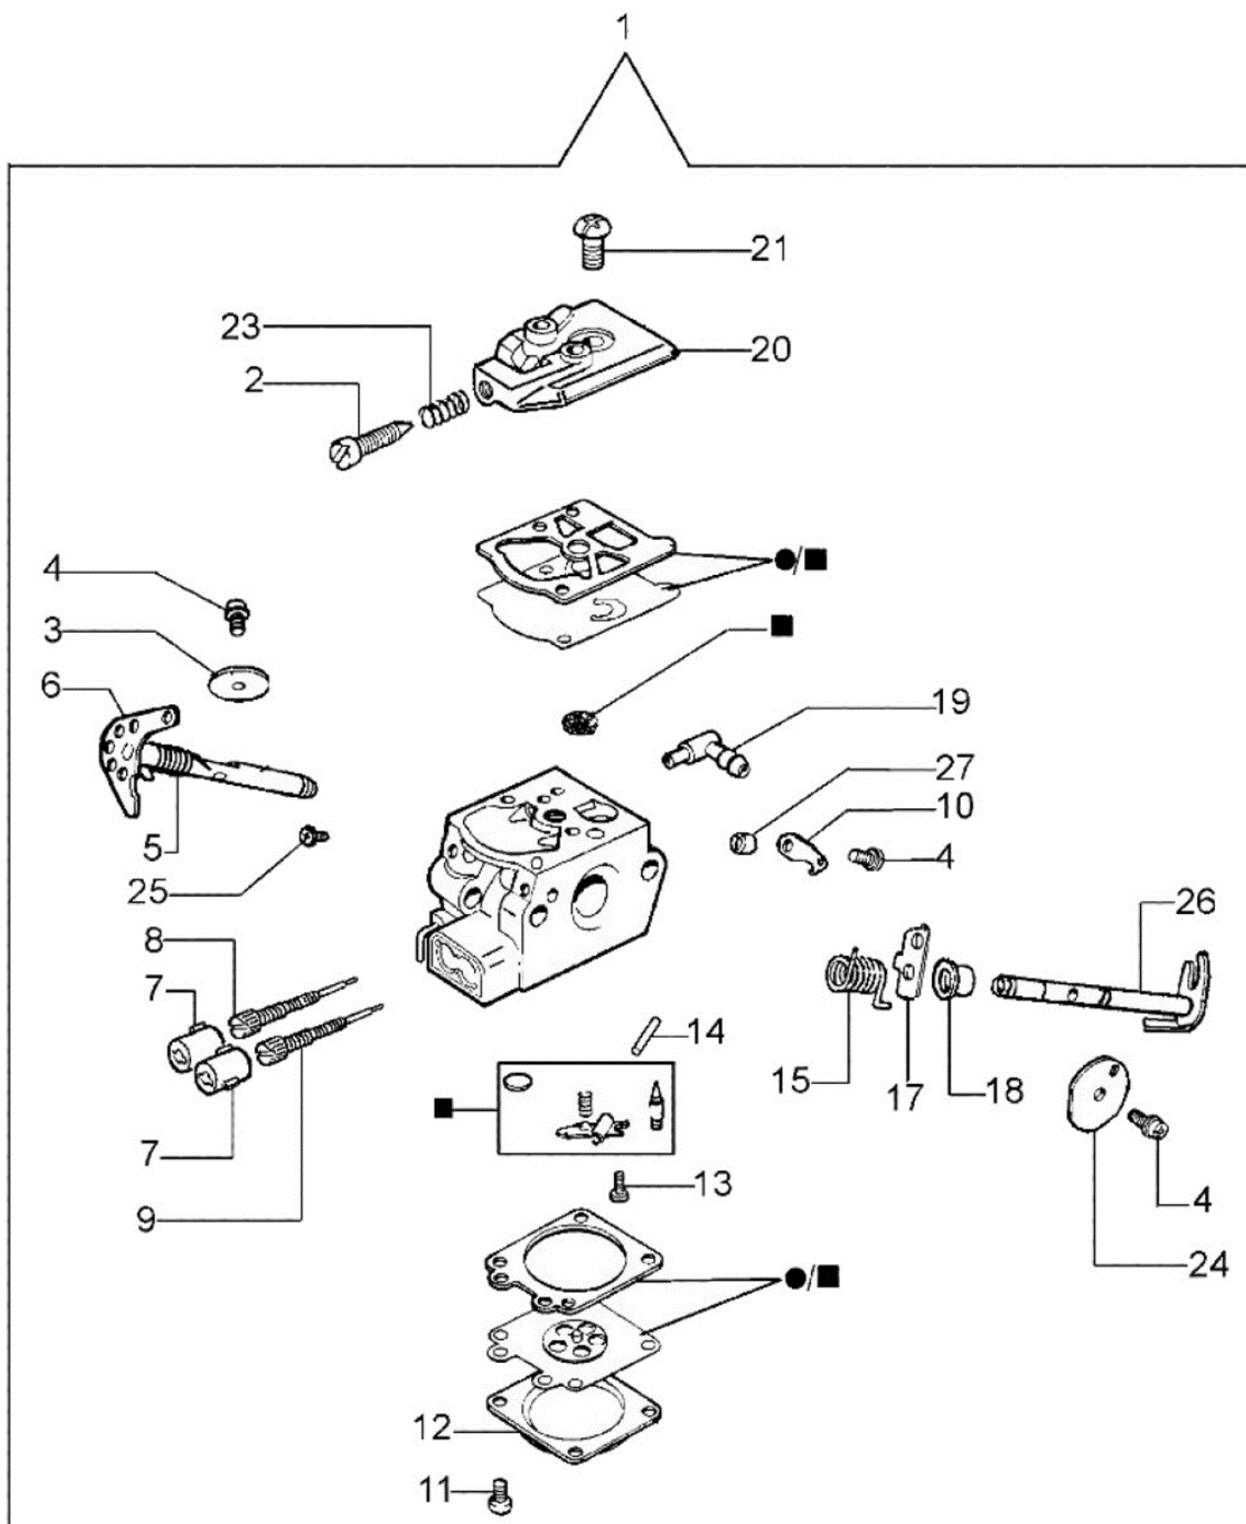

### 図解部品表の見方

1. この図解部品表は、イラスト、部品表を掲載しております。
2. ご注文の際には、イラストの見出し番号を調べ、部品表の部品番号、部品名を明記の上、ご注文下さい。
3. 使用個数欄には機種名とその機種一台当りの使用個数が記載されております。
4. この図解部品表には、幾つかの記号を使用しております。各記号の意味は下記の通りです。

・	部品名の前に付きます。この部品が Asy の部品の構成に含まれていることを示します。
φ?	部品名に付きます。ワッシャー類の穴径やシリンダー類の径をあらわします。
M? × ?	ネジ類などの部品名に付きます。順にネジ径、首下の長さを示します。
W	ネジ類などの部品名に付きます。ネジにワッシャーが付いていることを示します。
S	ネジ類などの部品名に付きます。ネジにスプリングワッシャーが付いていることを示します。
WS	ネジ類などの部品名に付きます。ネジにスプリングワッシャーとワッシャーが付いていることを示します。
PW	ネジ類などの部品名に付きます。ネジに平ワッシャーが付いていることを示します。

### 第4図 ハンドル/燃料タンク部

SNo.0855382896以降

第6図 キャブレター部

**第7図 入り組み品部**