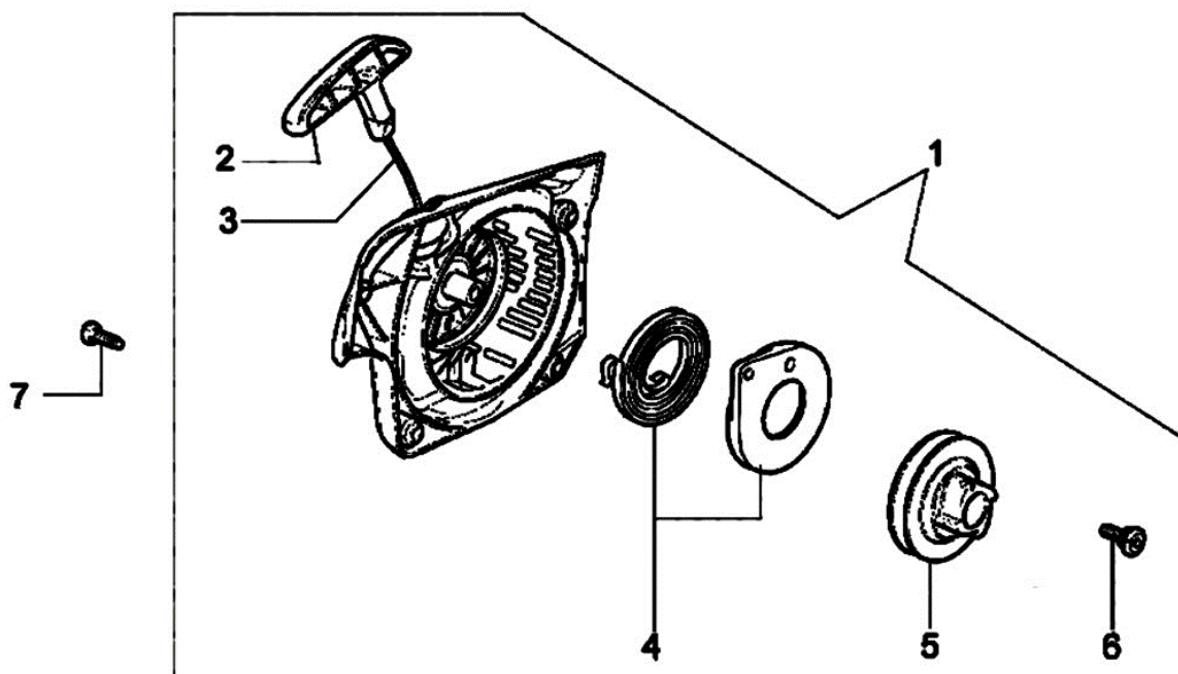

第2図 点火装置 スタータ一部