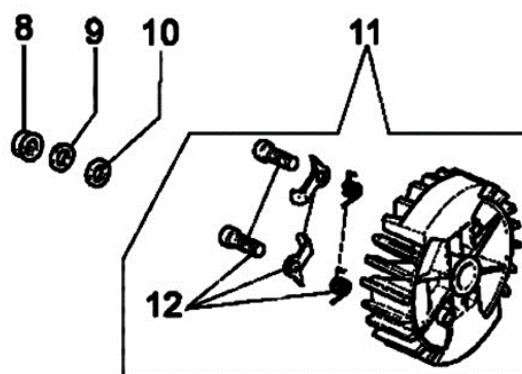

## 図解部品表

### 目次

第 1 図	シリンダ・ピストン・クランクシャフト部 ……………	1
第 2 図	点火装置・スターター部 ……………	3
第 3 図	エンジンケース/エアクリーナー/シリンダーカバー部 ……	5
第 4 図	ハンドル/燃料タンク部 ……………	7
第 5 図	チェンブレイキクラッチ部 ……………	9
第 6 図	キャブレター部 ……………	11
第 7 図	入り組み品部 ……………	13

### 図解部品表の見方

1. この図解部品表は、イラスト、部品表を掲載しております。
2. ご注文の際には、イラストの見出し番号を調べ、部品表の部品番号、部品名を明記の上、ご注文下さい。
3. 使用個数欄には機種名とその機種一台当りの使用個数が記載されております。
4. この図解部品表には、幾つかの記号を使用しております。各記号の意味は下記の通りです。

・	部品名の前に付きます。この部品が Asy の部品の構成に含まれていることを示します。
φ?	部品名に付きます。ワッシャー類の穴径やシリンダー類の径をあらわします。
M? × ?	ネジ類などの部品名に付きます。順にネジ径、首下の長さを示します。
W	ネジ類などの部品名に付きます。ネジにワッシャーが付いていることを示します。
S	ネジ類などの部品名に付きます。ネジにスプリングワッシャーが付いていることを示します。
WS	ネジ類などの部品名に付きます。ネジにスプリングワッシャーとワッシャーが付いていることを示します。
PW	ネジ類などの部品名に付きます。ネジに平ワッシャーが付いていることを示します。

第1図 シリンダ・ピストン・クランクシャフト部

第2図 点火装置 スタータ一部

第3図 エンジンケース/エアクリーナー/シリンダーカバー部