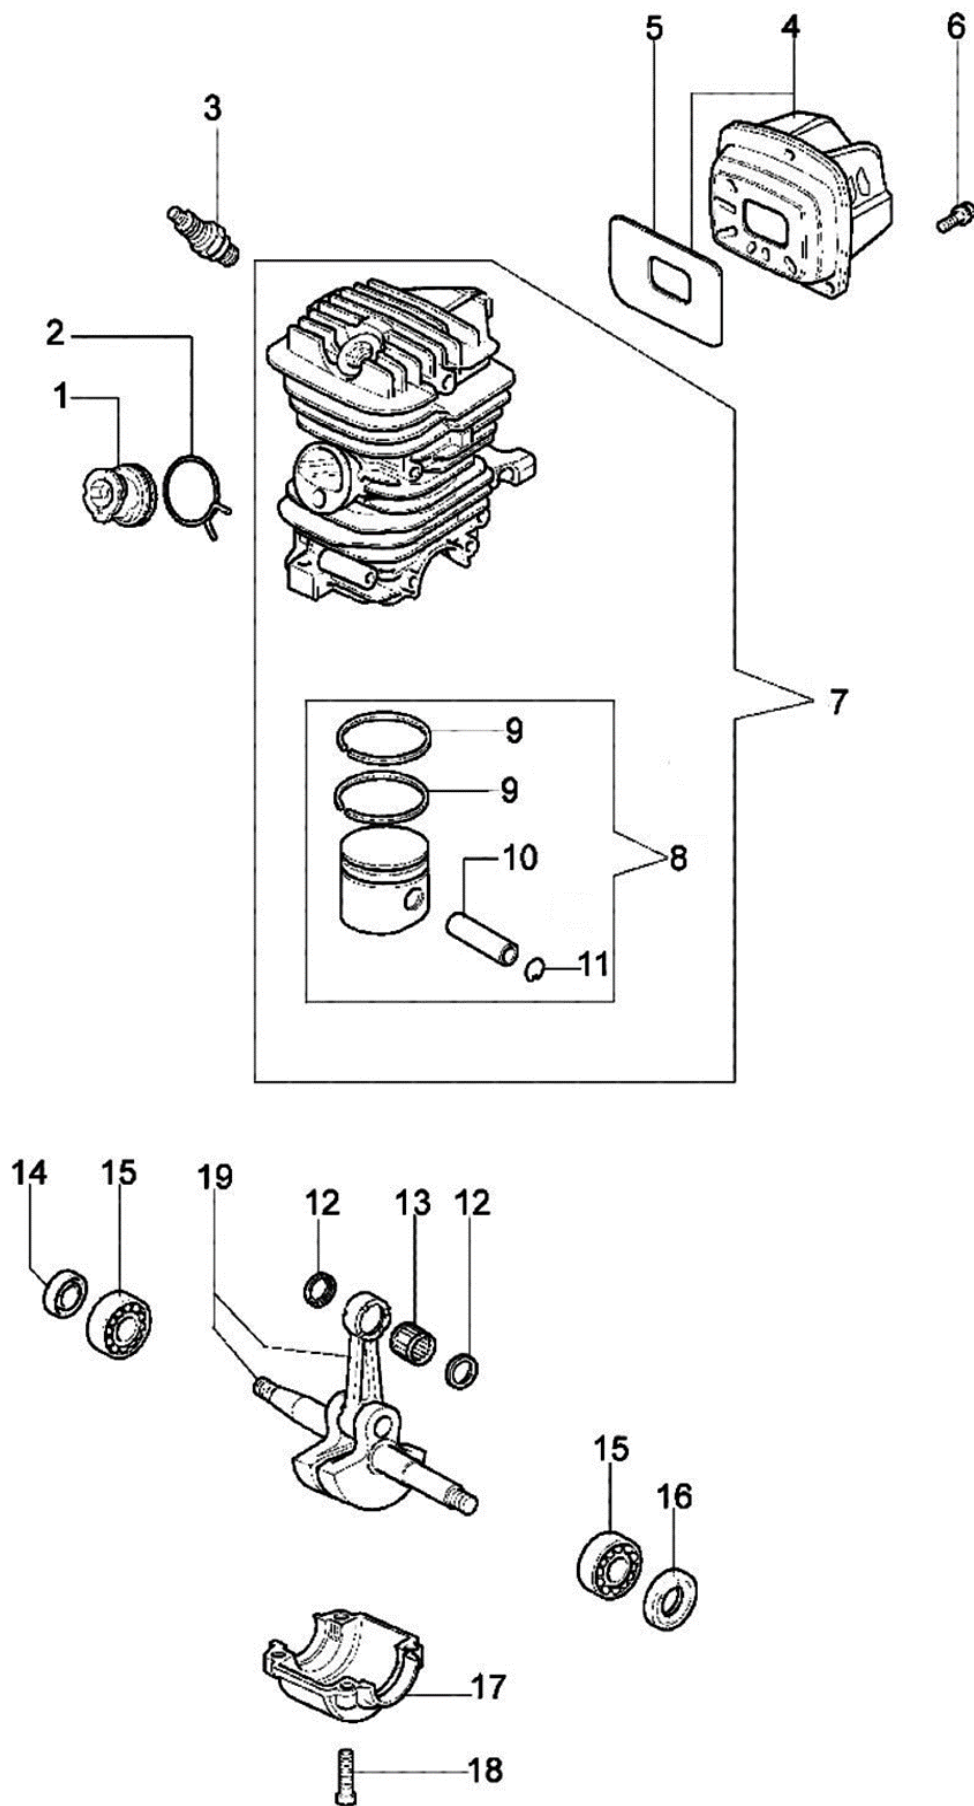

第1図 シリンダ・ピストン・クランクシャフト部