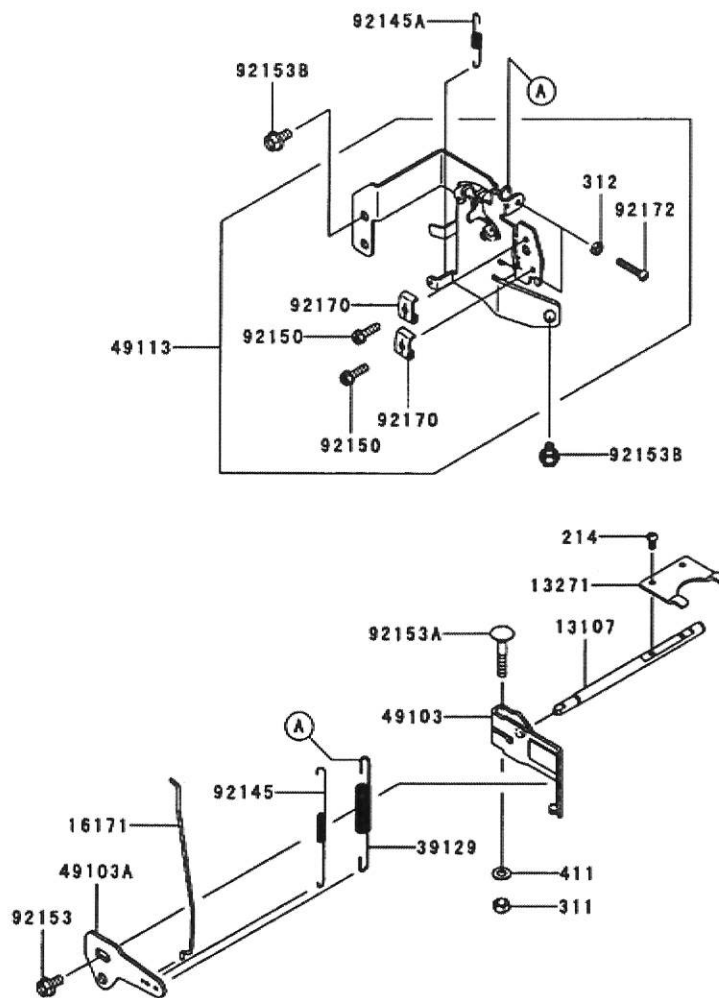

Kawasaki FR691V-AS17 Control Equipment

E0170-A652A