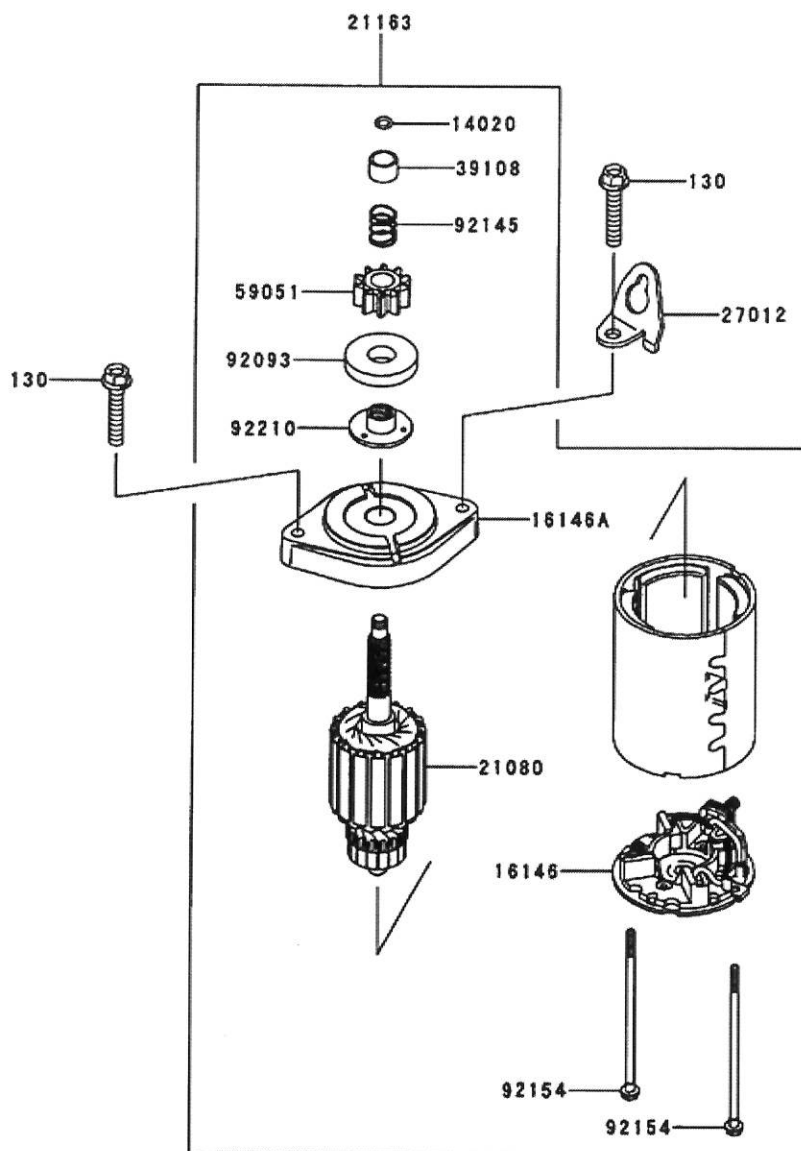

SIN0323N >> LX42KW/LX50KW >> エンジン(LX50KW, Kawasaki FR691V-AS17) >> Kawasaki FR691V-AS17 Carburetor

Update Date : 2023-01-16 Print Date : 2023-03-31

表示 番号	新宮品番	LV	部品名称	個数1	個数2	個数3	個数4	メーカー品番	備考
130			Flanged Bolt,6x30	1				KM-130AA0630	
172			Stud Bolt,6x115	1				KM-172BA06115	

Kawasaki FR691V-AS17 Starter