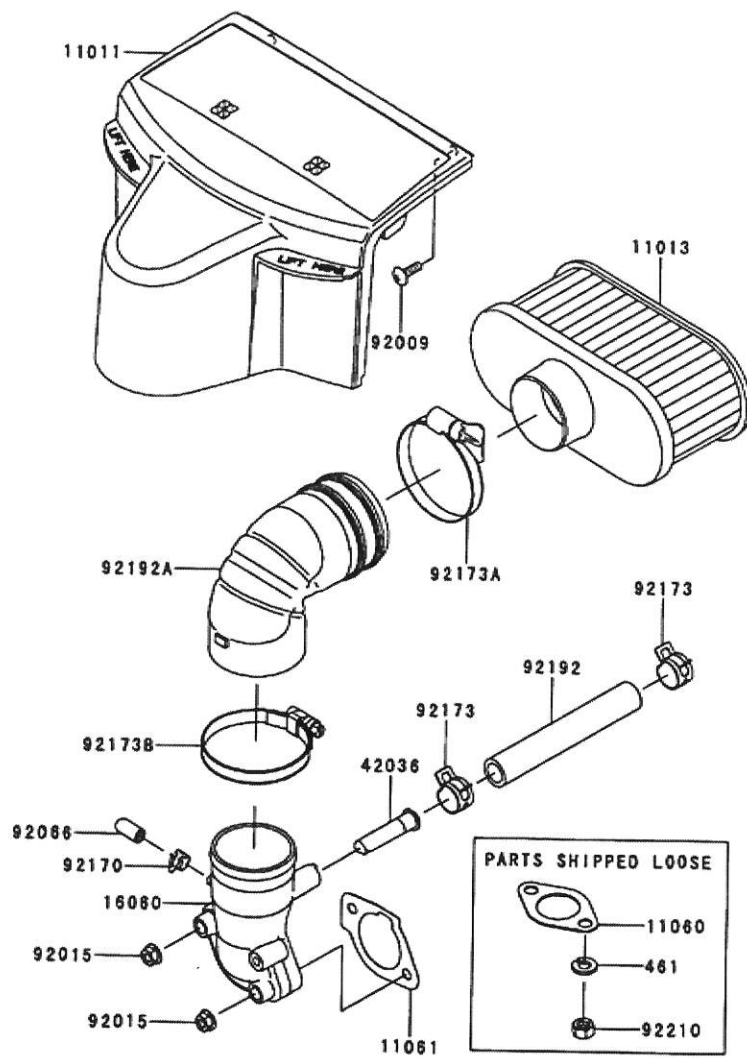

Kawasaki FR691V-AS17 Air Filter/Muffler