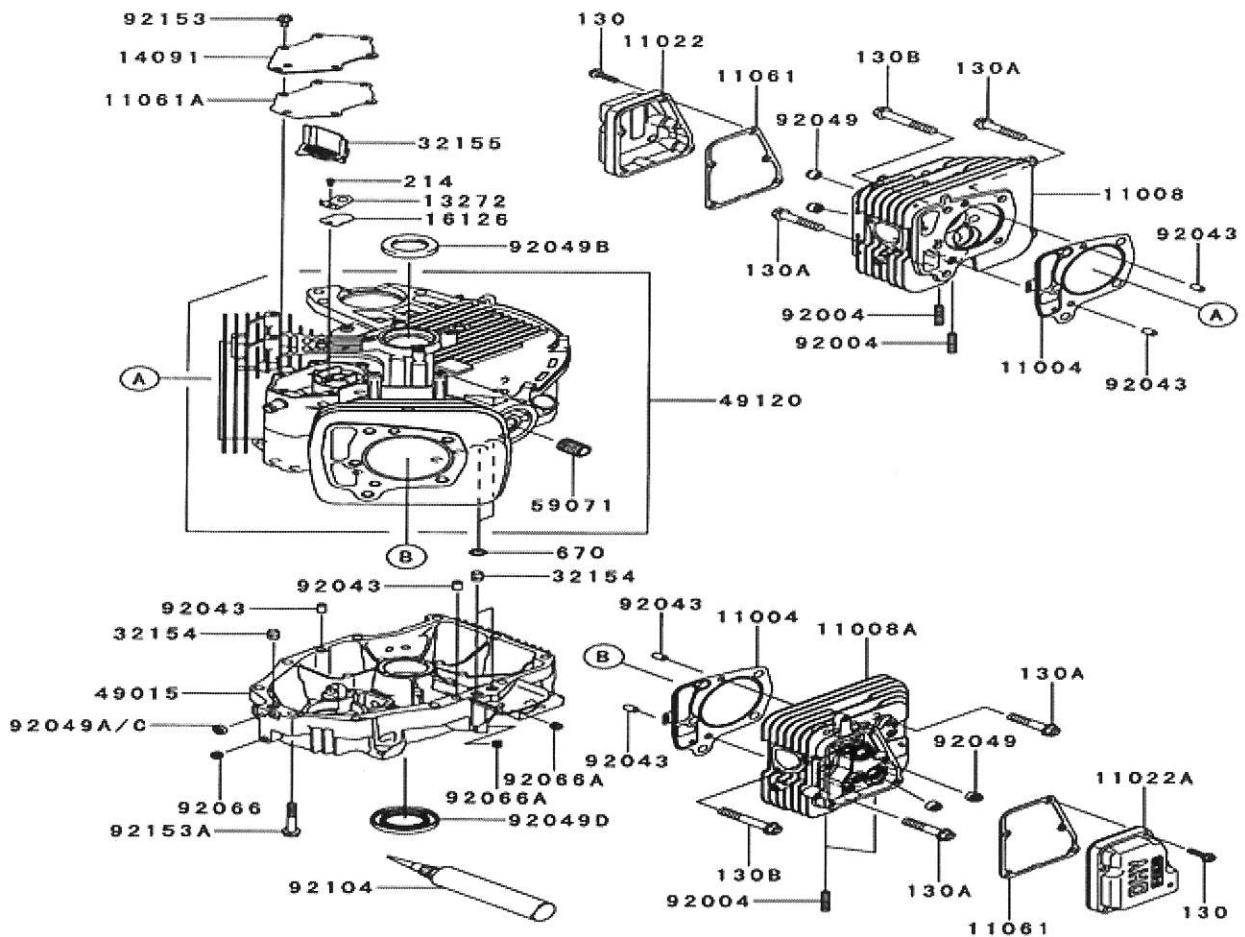

Kawasaki FR691V-AS17 Cylinder/Crankcase