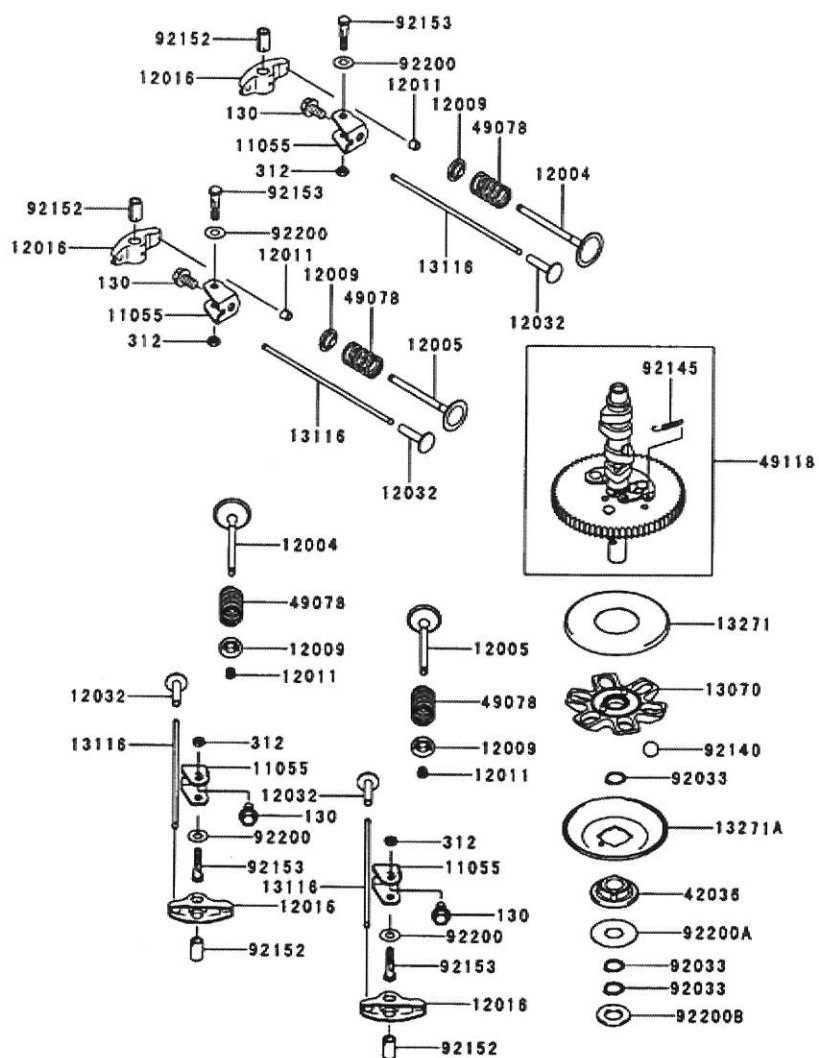

## Kawasaki FR691V-AS17 Valve/Camshaft

Update Date : 2023-01-16 Print Date : 2023-03-31

表示 番号	新宮品番	LV	部品名称	個数1	個数2	個数3	個数4	メ-カ品番	備考
11055			Bracket	1				KM-11055-7009	
12004			Intake Valve	1				KM-12004-0705	
12005			Exhaust Valve	1				KM-12005-0720	
12009	932017		リテーナ(ハ <sup>ル</sup> フス <sup>プ</sup> リング <sup>*</sup> )	1				KM-12009-7001	
12011			Collet	1				KM-12011-2056	
12016	932015		ア-ムロッカー	1				KM-12016-2066	
12032			Tappet	1				KM-12032-7001	
13070			Governor Guide	1				KM-13070-7017	
13116			Push Rod	1				KM-13116-7007	
13271			Plate	1				KM-13271-7007	
13271 A			Governor Plate	1				KM-13271-7021	
42036			Sleeve	1				KM-42036-7021	
49078	932018		ス <sup>プ</sup> リング <sup>*</sup> (エン <sup>ジ</sup> ンハ <sup>ル</sup> フ <sup>*</sup> )in	1				KM-49078-7002	
49118			Complete Camshaft	1				KM-49118-7022	
92033			Snap Ring	1				KM-92033-0727	
92140			Ball	1				KM-92140-7005	
92145	932023		ス <sup>プ</sup> リング <sup>*</sup>	1				KM-92145-7001	
92152			Collar	1				KM-92152-1689	
92153			Bolt,6x29.5	1				KM-92153-7100	
92200			Washer,8.1x18x0.5	1				KM-92200-2151	
92200 A			Washer,16x42x0.91	1				KM-92200-7009	
92200 B			Washer,16.3x30x2.28	1				KM-92200-7048	
130			Flanged Bolt,8x14	1				KM-130AA0814	
312			Hex Nut,6mm	1				KM-312AA0600	

Update Date : 2023-01-16 Print Date : 2023-03-31

表示 番号	新宮品番	LV	部品名称	個数1	個数2	個数3	個数4	メーカー品番	備考
13272			Rotor Plate	1				KM-132727011	
14075			Oil Gauge Cap Assembly	1				KM-140750707	
16154			Outer Rotor Pump	1				KM-161547010	
16154 A			Inner Rotor Pump	1				KM-161547011	
49065			Oil Filter	1				KM-490657006	
49065 A	932000		オイルフィルター	1				KM-490657007	
59231			Filler	1				KM-592310712	
92140			Ball	1				KM-921407003	
92145			Spring	1				KM-921457002	
92153			Bolt	1				KM-921537008	
92154			Bolt, 6x12	1				KM-921542938	
555			Spring Pin, 4x20	1				KM-555A0420	
92055			O-Ring,16mm	1				KM-920550892	