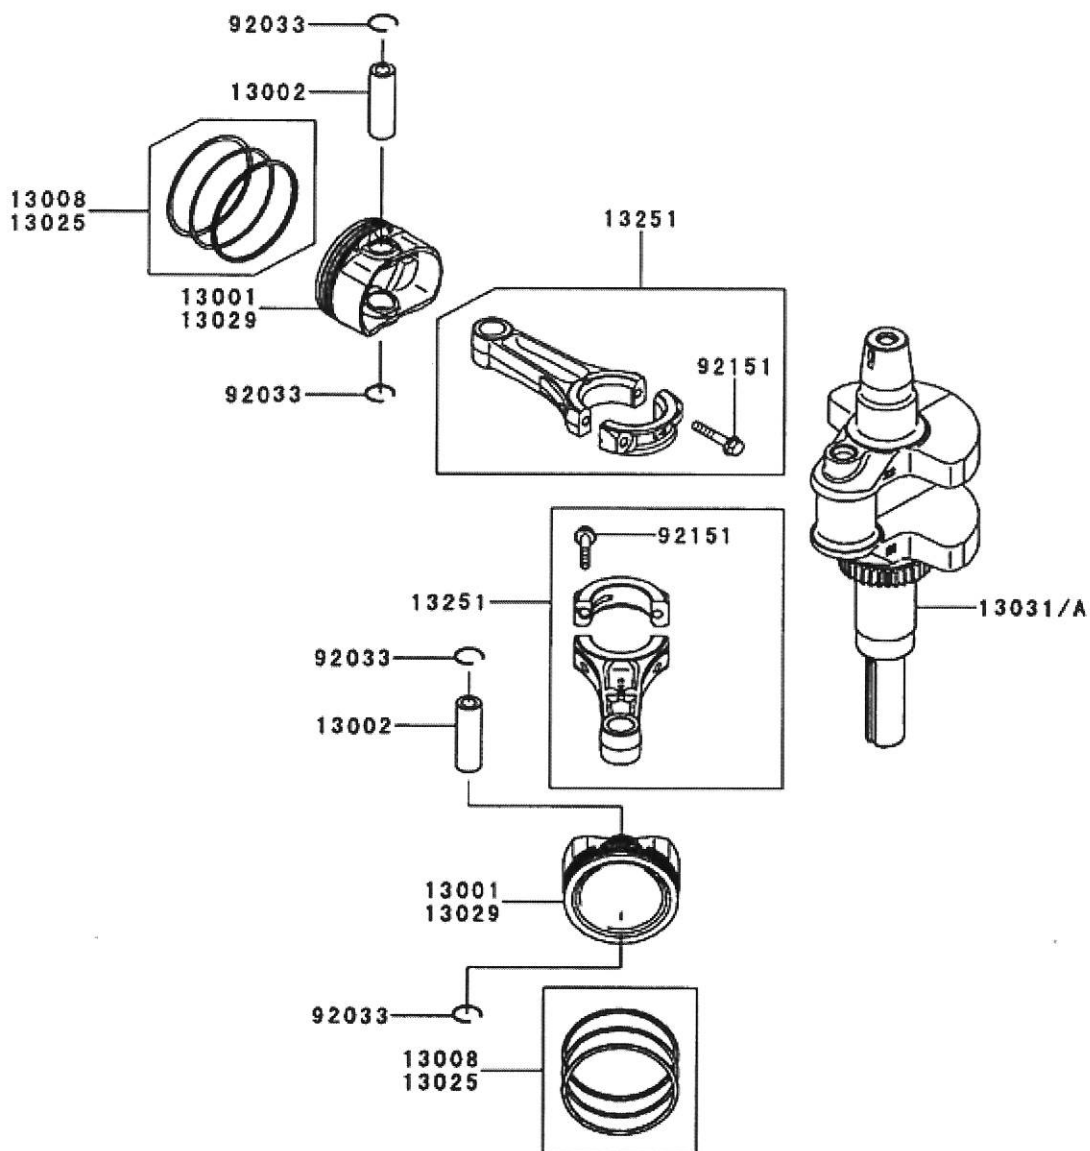

Kawasaki FR691V-AS17 Piston/Crankshaft