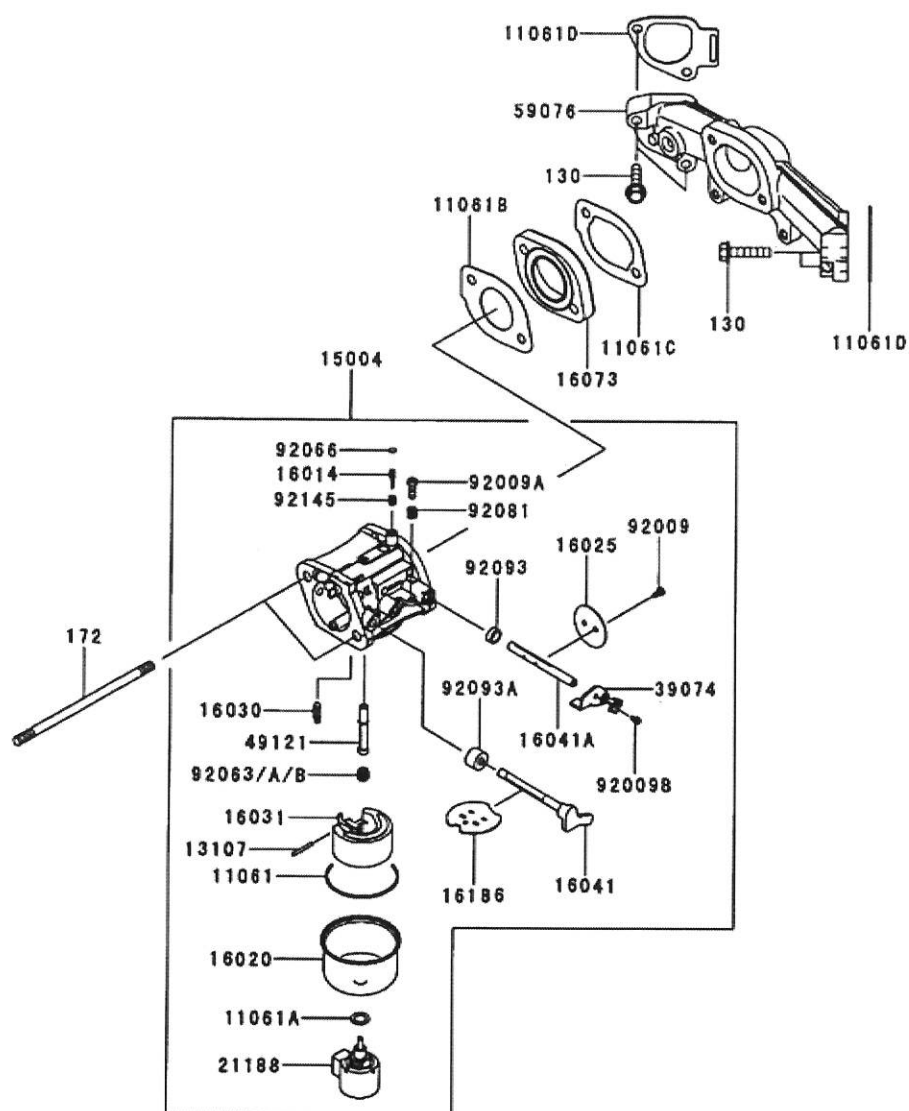

Kawasaki FR691V-AS17 Carburetor