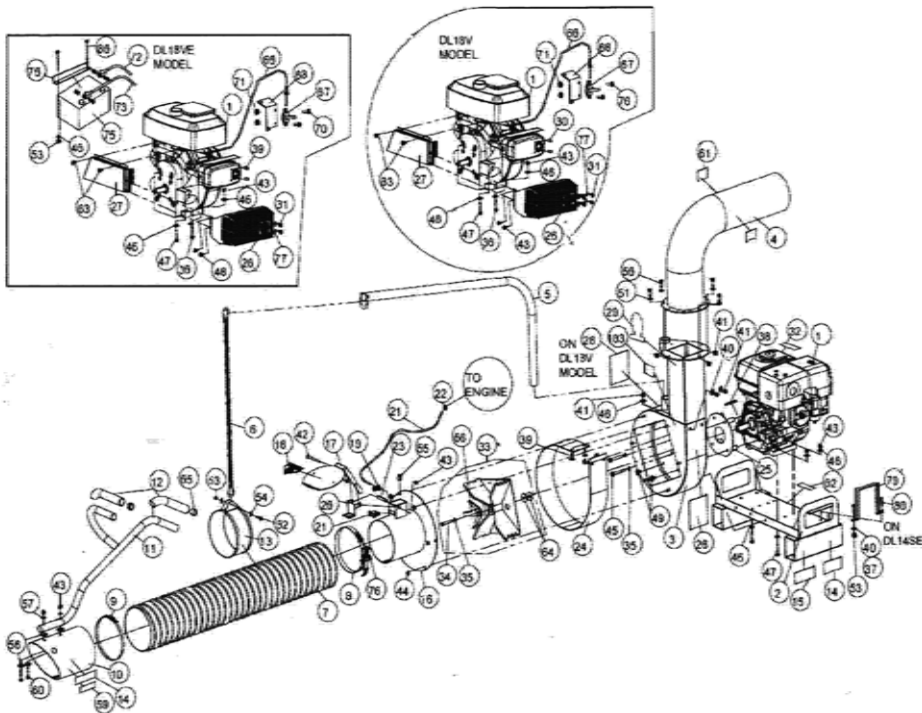

SIN0294N >> Billy Goat DL1801V

更新日：2015-05-15 印刷日付：2023-03-29

トラック搭載式

バキュームスイーパー

DL1801V

DL1801V

- Exhaust Elbow 812248-S
- Hose Boom ASSY 812245
- Hose Quick Clamp 10" 791064
- Band Hose Boom 10" 810868
- Nozzle DL 10"811005-S
- Hose Clamps 10"810706-01
- Handle Nozzle 791116
- Hose 10"×10'DL 791033

SIN0294N >> Billy Goat DL1801V >> 1.付属品一覧

更新日：2023-01-16 印刷日付：2023-03-29

表示 番号	新宮品番	LV	部品名称	個数1	個数2	個数3	個数4	メーカー品番	備考
6			CHAIN HOSE HANG DL	1				791117	
43			NUT LOCK 5/16-18	7				8160002	
52			SCREWCAP 1/4"-20X2 3/4"ZP	1				8041013	
53			NUT LOCK 1/4-20	1				8160001	
54			WASHER 1/4-20 SAE	2				8172007	
56			WASHER FENDER 5/16	4				8172020	
57			WASHER 5/16 SAE	2				8172008	
60			SCREWCAP 5/16"-18X2"	2				8041032	

SIN0294N >> Billy Goat DL1801V >> 3.ハンガーブラケット部

更新日：2023-01-16 印刷日付：2023-03-29

表示 番号	新宮品番	LV	部品名称	個数1	個数2	個数3	個数4	メーカー品番	備考
1			HANGER WA DL 12/13/18	2				812261	
2			HANGER CLAMP WA DL 12/13/18	2				812262	
3			SCREW MACHINE #10-24 X 1"HWF ZP	2				8059138	
4			BOLT CARRIAGE 3/4-10 X 6"	2				812268	
5			WASHER 1.00" OD X 0.380 SQ HOLE	8				440227	
6			NUT LOCK 3/8"-16 HEX	4				8160003	
7			BOLT CARRIAGE 3/8"-16 HEX	4				8024058	
8			NUT LOCK #10-24 HEX	2				8155007	