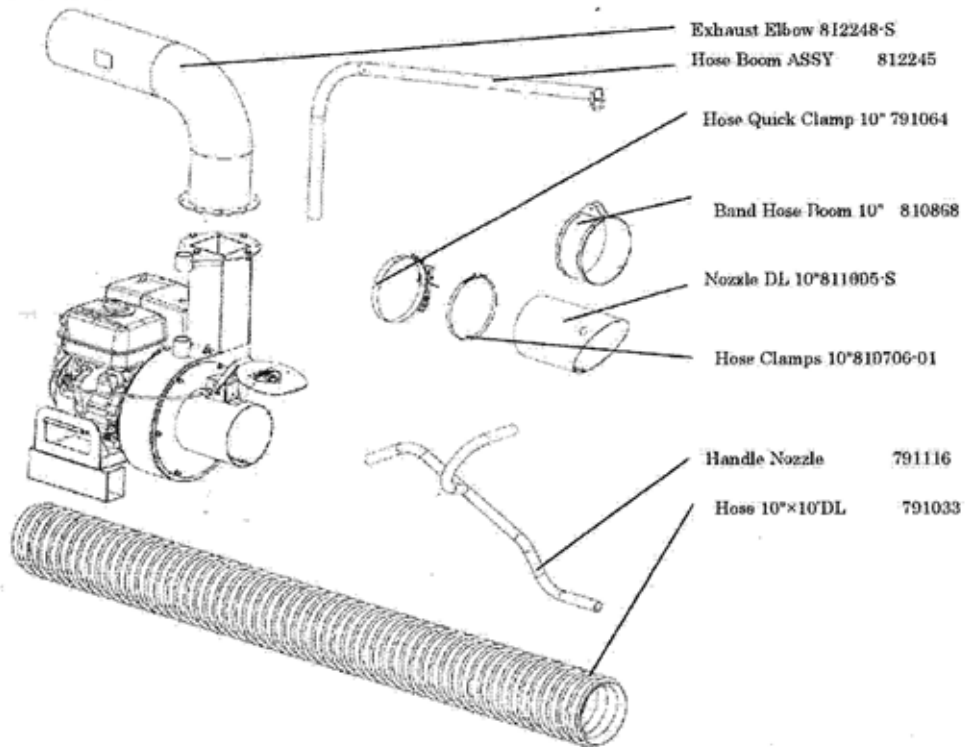

SIN0294N >> Billy Goat DL1801V

更新日：2015-05-15 印刷日付：2023-03-29

トラック搭載式

バキュームスイーパー

DL1801V

DL1801V

- Exhaust Elbow 812248-S
- Hose Boom ASSY 812245
- Hose Quick Clamp 10" 791064
- Band Hose Boom 10" 810868
- Nozzle DL 10"811005-S
- Hose Clamps 10"810706-01
- Handle Nozzle 791116
- Hose 10"×10'DL 791033

- 54 Washer 1/4 SAE 8172097 qty 2
- 55 Nut Lock 1/4-20 8180001 qty 1
- 57 Screwcap 1/4-20 X 2 3/4" ZP 8041513 qty 1
- 56 Washer 5/16 SAE 8172099 qty 2
- 43 Nut Lock 5/16-18 8180002 qty 2
- 58 Washer 5/16 Fender 8172820 qty 4
- 60 Screwcap 5/16-18 X 2" ZP 8041532 qty 2

SIN0294N >> Billy Goat DL1801V >> 1.付属品一覧

更新日：2023-01-16 印刷日付：2023-03-29

表示 番号	新宮品番	LV	部品名称	個数1	個数2	個数3	個数4	メーカー品番	備考
6			CHAIN HOSE HANG DL	1				791117	
43			NUT LOCK 5/16-18	7				8160002	
52			SCREWCAP 1/4"-20X2 3/4"ZP	1				8041013	
53			NUT LOCK 1/4-20	1				8160001	
54			WASHER 1/4-20 SAE	2				8172007	
56			WASHER FENDER 5/16	4				8172020	
57			WASHER 5/16 SAE	2				8172008	
60			SCREWCAP 5/16"-18X2"	2				8041032	

SIN0294N >> Billy Goat DL1801V >> 3.ハンガーブラケット部

更新日：2023-01-16 印刷日付：2023-03-29

表示 番号	新宮品番	LV	部品名称	個数1	個数2	個数3	個数4	メーカー品番	備考
1			HANGER WA DL 12/13/18	2				812261	
2			HANGER CLAMP WA DL 12/13/18	2				812262	
3			SCREW MACHINE #10-24 X 1"HWF ZP	2				8059138	
4			BOLT CARRIAGE 3/4-10 X 6"	2				812268	
5			WASHER 1.00" OD X 0.380 SQ HOLE	8				440227	
6			NUT LOCK 3/8"-16 HEX	4				8160003	
7			BOLT CARRIAGE 3/8"-16 HEX	4				8024058	
8			NUT LOCK #10-24 HEX	2				8155007	