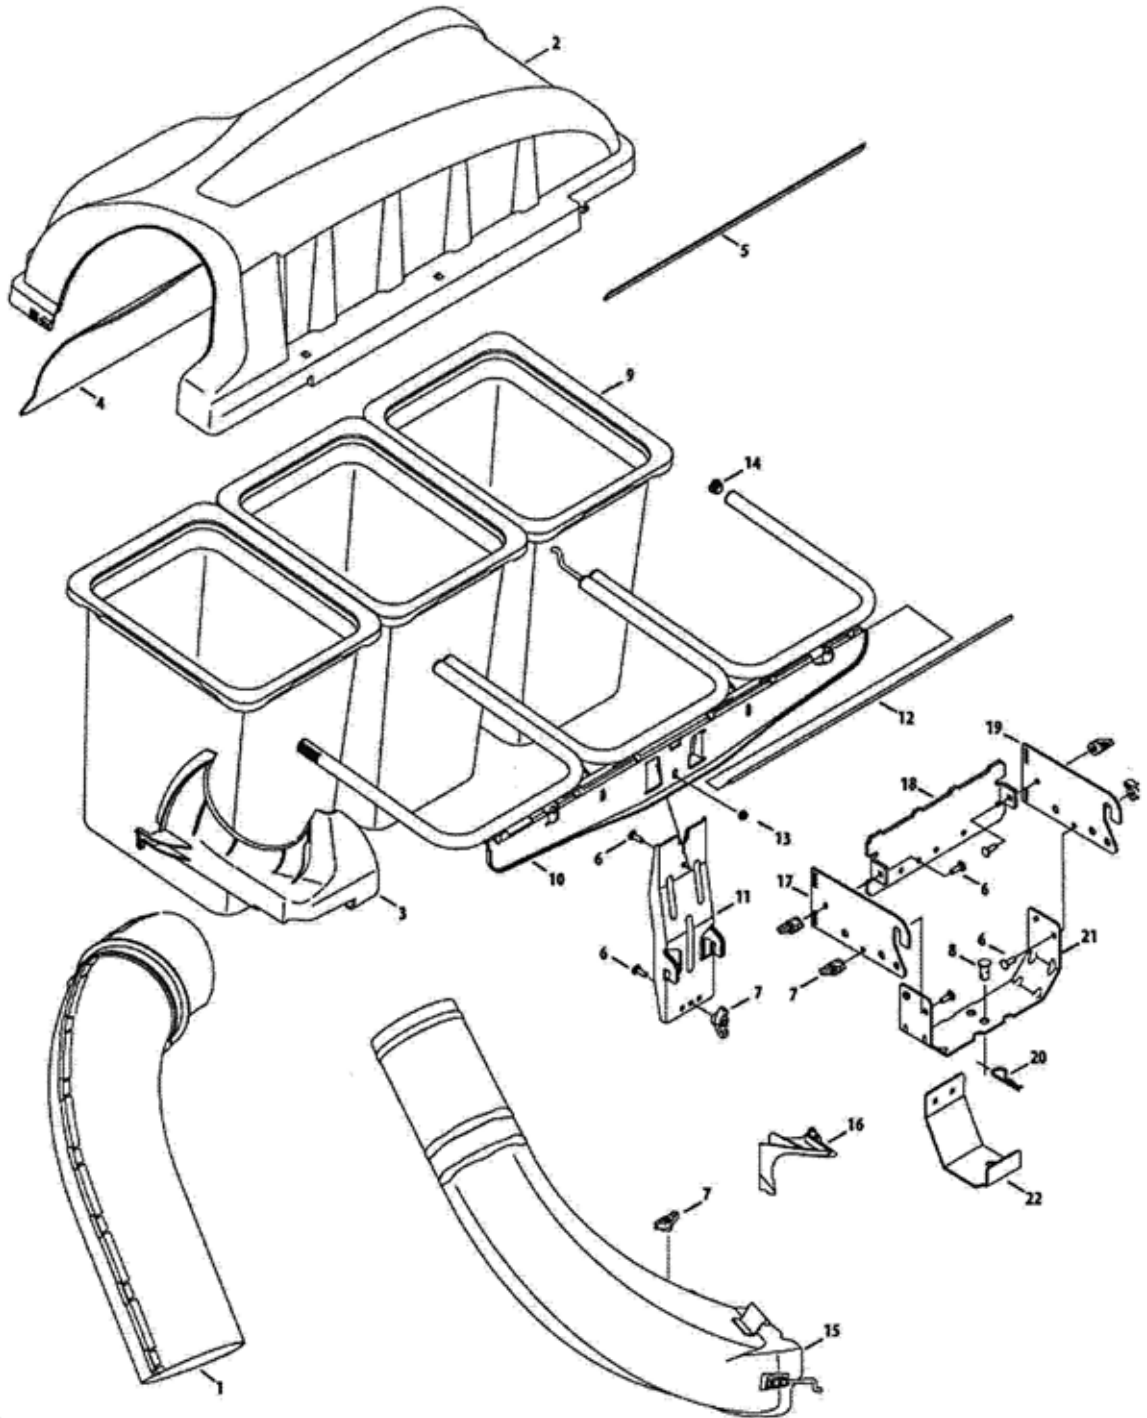

19A30018100トリプルバッグの部品リスト

SIN0324N >> トリプルバック(LX50KW用) >> トリプルバッグの部品リスト

更新日：2023-01-16 印刷日付：2023-03-31

表示 番号	新宮品番	LV	部品名称	個数1	個数2	個数3	個数4	メーカー品番	備考
1			アッパーシュートアセンブリ	1				931-04291	
2			トリプルバッグカバーアセンブリ	1				631-04298P	
3			アッパーシュートサポート	1				731-06497	
4			バッグカバー間仕切り	1				731-06504	
5			フォームストリップ(両面テープ付き)	1				721-04388	
6			キャリッジねじ,5/16-18x1.00"	1				710-0276	
7			ウイングノブ,5/16-18	1				720-04122	
8			クレビスピン,.62" 直径.	1				711-0309A	
9			草バッグアセンブリ	1				964-04090A	
10			トリプルバッグサポートアセンブリ	1				683-04498A-0637	
11			直立サポートブラケット	1				683-04519B-0637	
12			カバーヒンジピン	1				711-05079	
13			フランジロックナット,5/16-18	1				712-04063	
14			先端プラグ	1				735-0246A	
15			排出シュートエルボー,50-54" デッキ	1				631-05103	
16			シュートアダプタ,50-54" デッキ	1				731-10133	
17			ヒッチブラケット,右	1				NA*	
18			ユニバーサルリアアタッチメントブラケット	1				NA*	
19			ヒッチブラケット,左	1				NA*	
20			クレビスピン,.62" 直径.	1				711-0309A	
21			ユニバーサルブラケットサポート	1				783-08129-0637	
22			バッグサポートブラケット	1				783-08856	