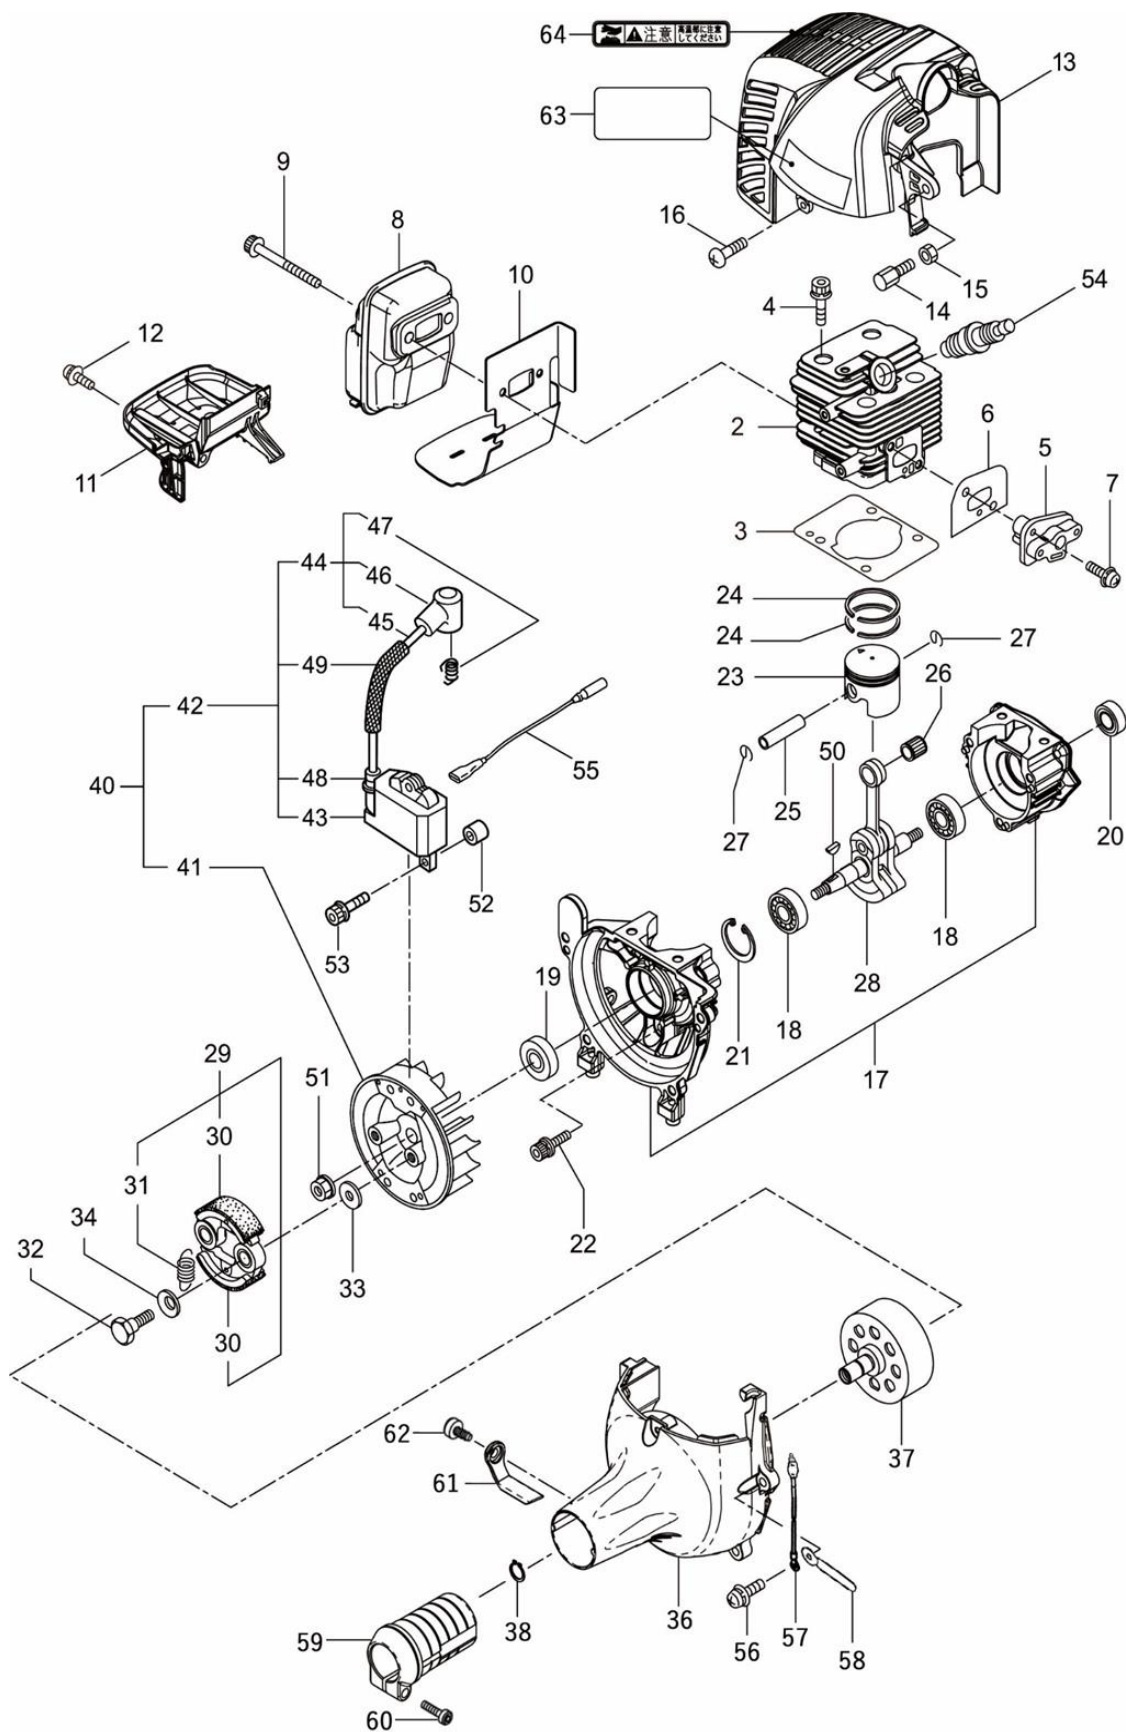

第1図 シリンダー、ピストン、エンジンカバー部

表示 番号	部品 番号	Asy	部 品 名	個数	備 考
2	746012		シリンダー-26cc	1	
3	746013		ガスケット-シリンダー	1	
4	746014		スクリー六角穴付き M5×20WS	4	
5	746015		インシュレーター	1	
6	746016		ガスケット-インシュレーター	1	
7	746017		スクリーナベ+ M5×25WS	2	
8	746183		マフラー	1	
9	746019		スクリーフランジ六角穴付き M5×55	2	
10	746020		ガスケット-マフラー	1	
11	746184		アンダーカバー	1	
12	746022		スクリーナベ+ M5×16WS	1	
13	746023		シリンダーカバー	1	
14	746024		アジャスター	1	
15	746025		ロックナット	1	
16	746026		スクリータッピング+ M4×16	1	
17	746027		クランクケース	1	
18	730090		ボールベアリング 6001/C3	2	
19	746028		オイルシール ISCD12287	1	
20	746029		オイルシール ISCD12227	1	
21	621028		スナップリング R-28	1	
22	746030		スクリー六角穴付き M5×30WS	3	
23	746031		ピストン	1	
24	746032		ピストンリング	2	
25	746033		ピストンピン	1	
26	746034		ニードルベアリング KBK8×11×11.8×1	1	
27	746035		サークリップ	2	
28	746036		クランクシャフト 26cc	1	
29	746037		クラッチAsy	1	
30	746038	+	クラッチシュー	2	
31	746039	+	クラッチスプリング	1	
32	746040		クラッチボルト	2	
33	746041		クラッチワッシャー	2	
34	746042		ウェーブワッシャー	2	
36	746110		クラッチケース	1	
37	746045		クラッチドラム	1	
38	620010		スナップリング S-10	1	
40	746154		マグネットアセンブリ	1	
41	746155	+	ローター	1	
42	746156	+	イグニッションコイルアセンブリ	1	
43	746157	++	コイル	1	
44	746158	++	コードアセンブリ	1	
45	746159	+++	コード	1	
46	746160	+++	プラグキャップ	1	
47	746161	+++	フック	1	
48	746162	+	キャップ	1	
49	746163	+	チューブ	1	
50	746057		半月キー	1	

第1図 シリンダー、ピストン、エンジンカバー部