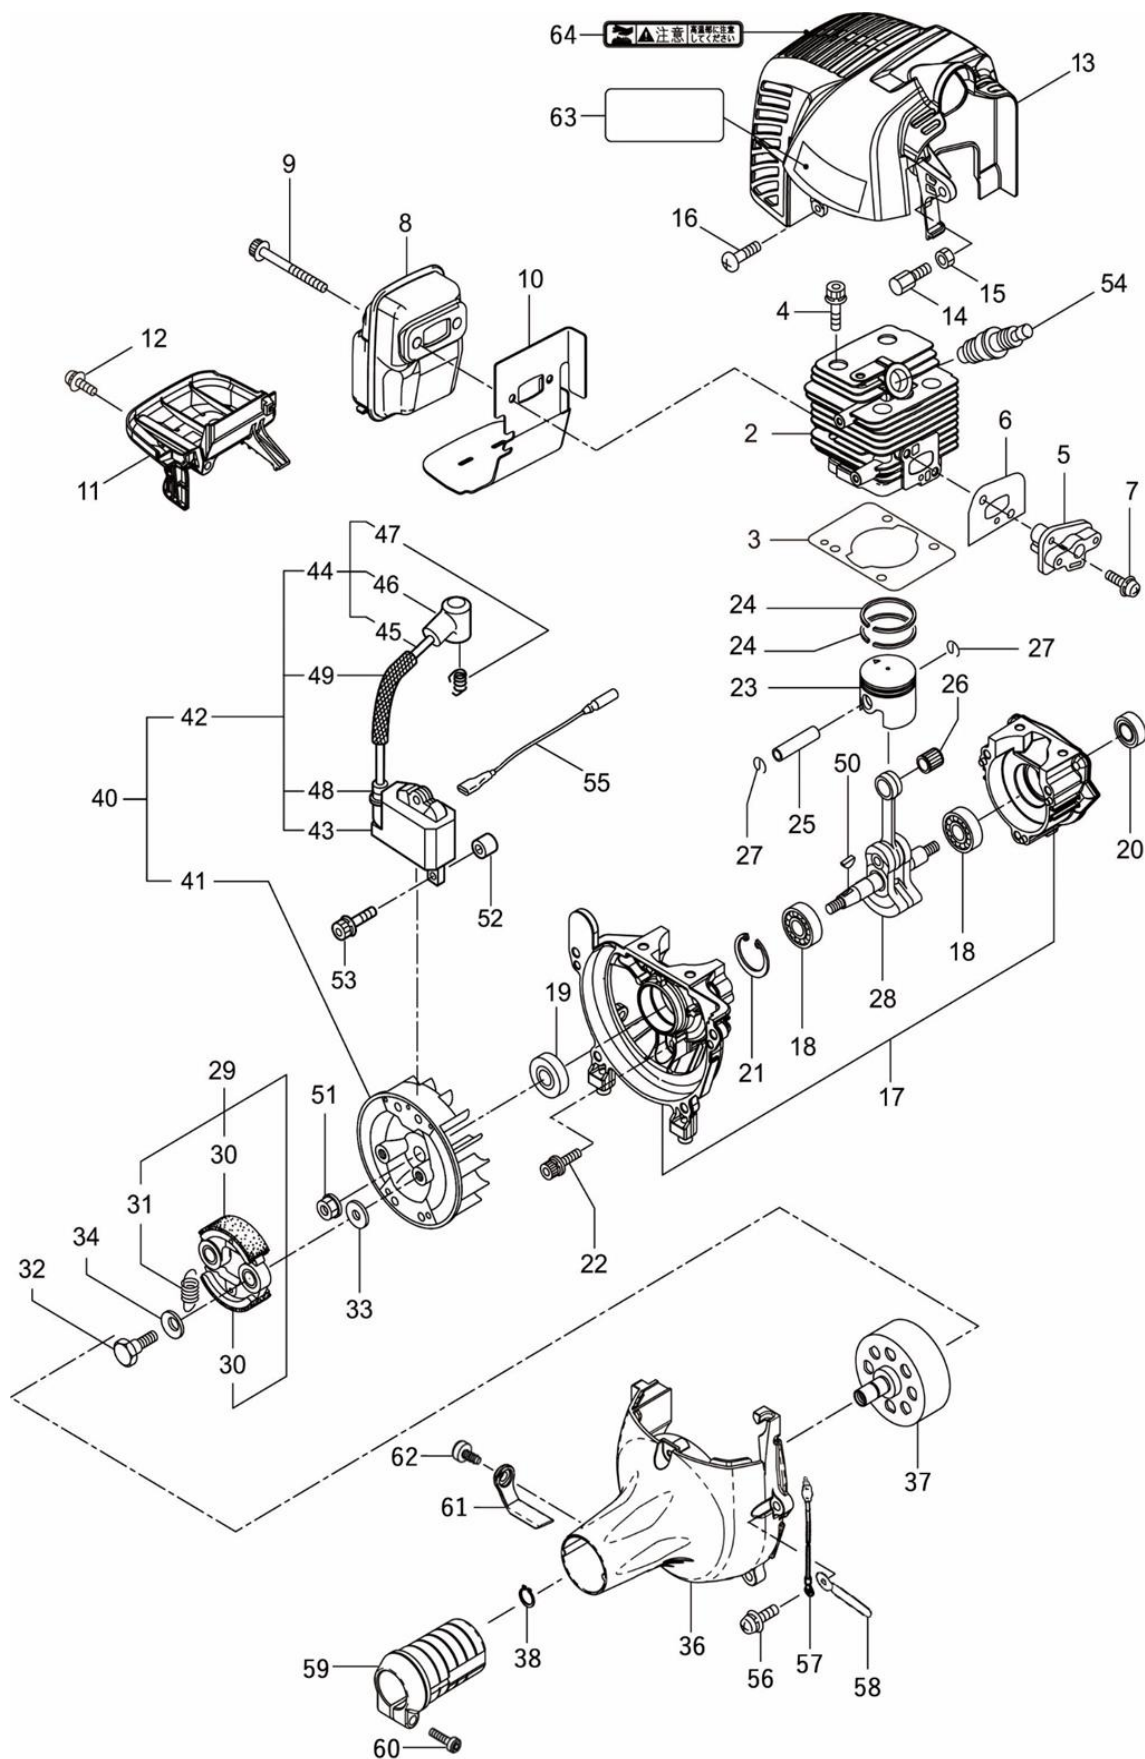

RX-261H

シリアルNo.M277001～

図解部品表

図解部品表の見方

1. この図解部品表は、イラスト、部品表を掲載しております。
2. ご注文の際には、イラストの見出し番号を調べ、部品表の部品番号、部品名を明記の上、ご注文下さい。
3. 使用個数欄には機種名とその機種一台当りの使用個数が記載されております。
4. この図解部品表には、幾つかの記号を使用しております。各記号の意味は下記の通りです。

+	「Asy」の列に付きます。この部品がAsyの部品の構成に含まれていることを示します。
φ?	部品名に付きます。ワッシャー類の穴径やシリンダー類の径をあらわします。
M?×?	ネジ類などの部品名に付きます。順にネジ径、首下の長さを示します。
W	ネジ類などの部品名に付きます。ネジにワッシャーが付いていることを示します。
S	ネジ類などの部品名に付きます。ネジにスプリングワッシャーが付いていることを示します。
WS	ネジ類などの部品名に付きます。ネジにスプリングワッシャーとワッシャーが付いていることを示します
PW	ネジ類などの部品名に付きます。ネジに平ワッシャーが付いていることを示します

第1図 シリンダー、ピストン、エンジンカバー部

第1図 シリンダー、ピストン、エンジンカバー部

表示 番号	部品 番号	Asy	部 品 名	個数	備 考
2	746012		シリンダー-26cc	1	
3	746013		ガスケット-シリンダー	1	
4	746014		スクリー六角穴付き M5×20WS	4	
5	746015		インシュレーター	1	
6	746016		ガスケット-インシュレーター	1	
7	746017		スクリーナベ+ M5×25WS	2	
8	746183		マフラー	1	
9	746019		スクリーフランジ六角穴付き M5×55	2	
10	746020		ガスケット-マフラー	1	
11	746184		アンダーカバー	1	
12	746022		スクリーナベ+ M5×16WS	1	
13	746023		シリンダーカバー	1	
14	746024		アジャスター	1	
15	746025		ロックナット	1	
16	746026		スクリータッピング+ M4×16	1	
17	746027		クランクケース	1	
18	730090		ボールベアリング 6001/C3	2	
19	746028		オイルシール ISCD12287	1	
20	746029		オイルシール ISCD12227	1	
21	621028		スナップリング R-28	1	
22	746030		スクリー六角穴付き M5×30WS	3	
23	746031		ピストン	1	
24	746032		ピストンリング	2	
25	746033		ピストンピン	1	
26	746034		ニードルベアリング KBK8×11×11.8×1	1	
27	746035		サークリップ	2	
28	746036		クランクシャフト 26cc	1	
29	746037		クラッチAsy	1	
30	746038	+	クラッチシュー	2	
31	746039	+	クラッチスプリング	1	
32	746040		クラッチボルト	2	
33	746041		クラッチワッシャー	2	
34	746042		ウェーブワッシャー	2	
36	746110		クラッチケース	1	
37	746045		クラッチドラム	1	
38	620010		スナップリング S-10	1	
40	746154		マグネットアセンブリ	1	
41	746155	+	ローター	1	
42	746156	+	イグニッションコイルアセンブリ	1	
43	746157	++	コイル	1	
44	746158	++	コードアセンブリ	1	
45	746159	+++	コード	1	
46	746160	+++	プラグキャップ	1	
47	746161	+++	フック	1	
48	746162	+	キャップ	1	
49	746163	+	チューブ	1	
50	746057		半月キー	1	