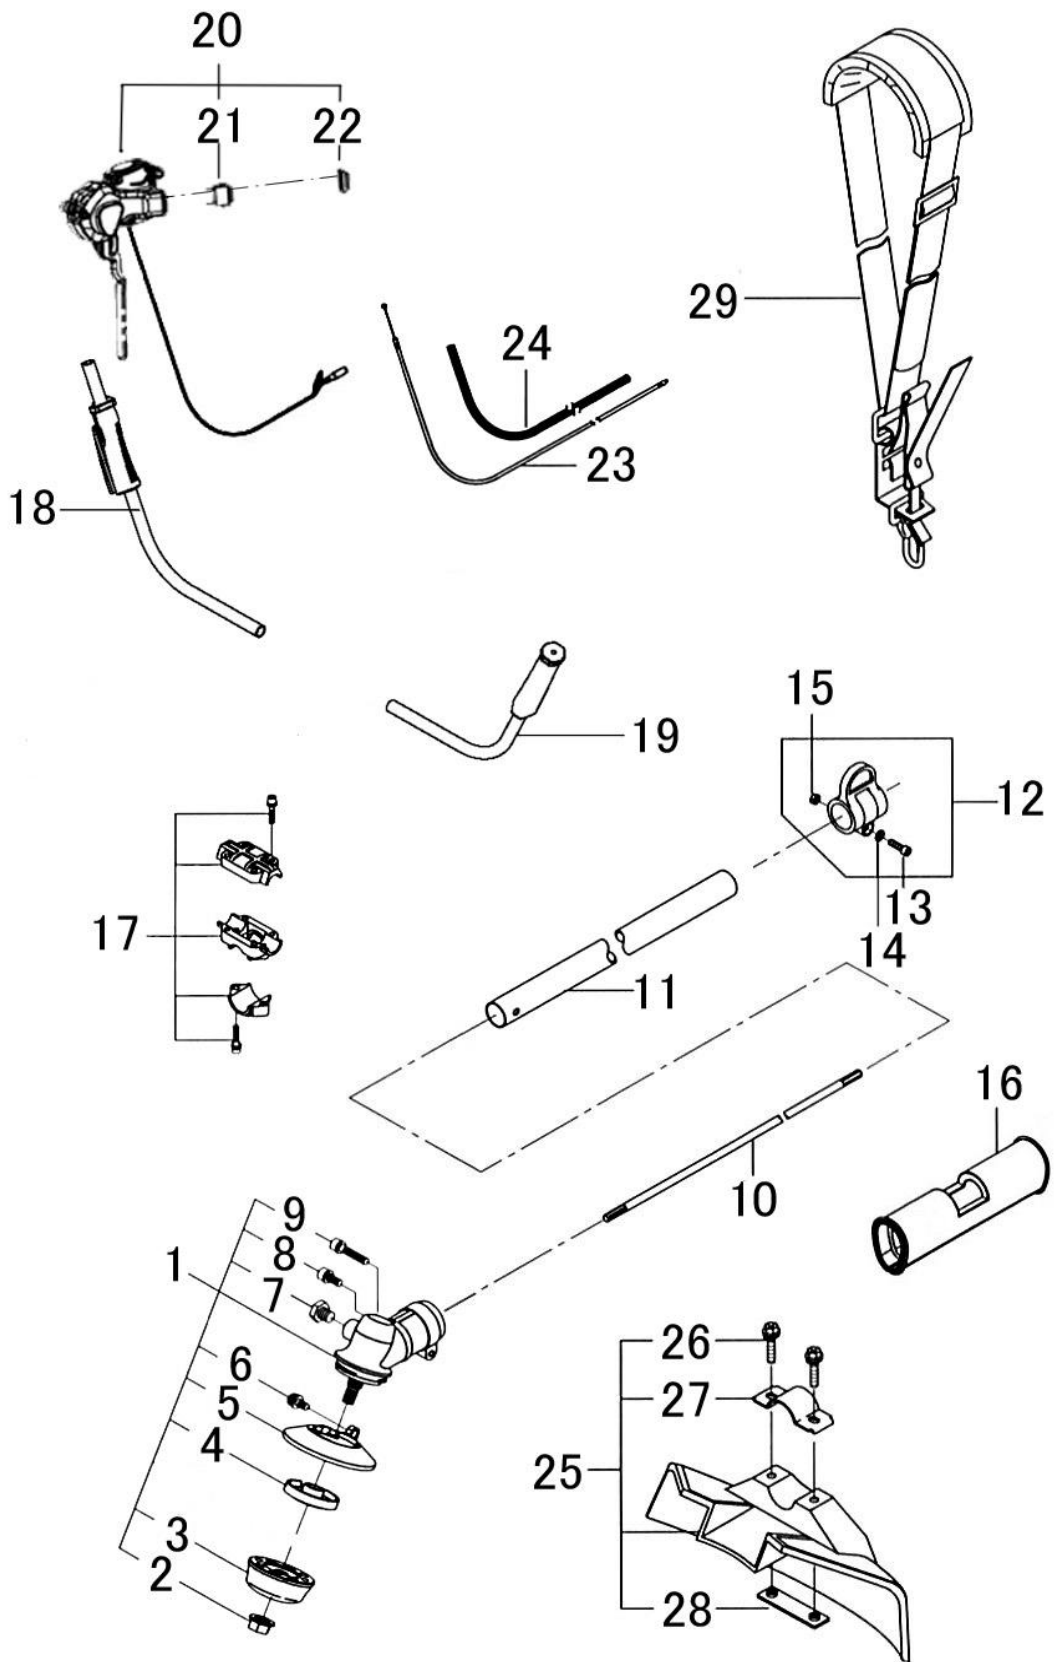

第4図 アタッチメント部