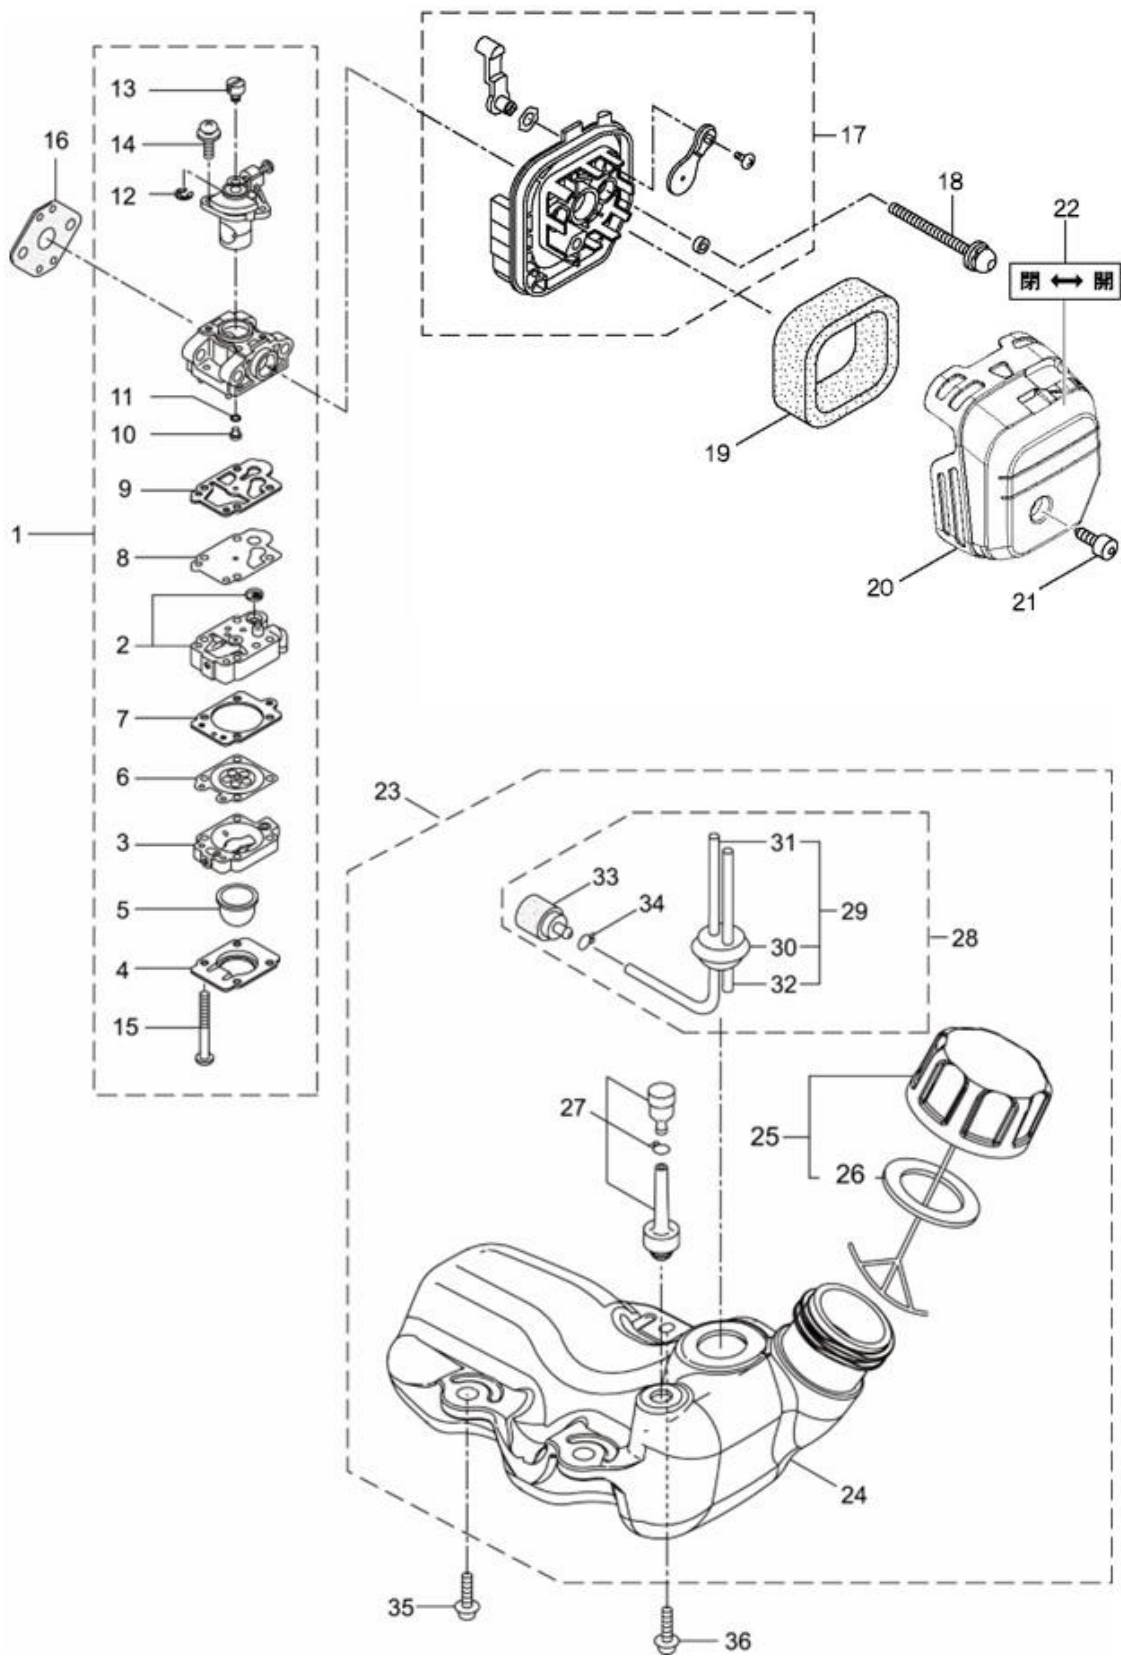

第3図 キャブレター、エアクリーナー、燃料タンク部