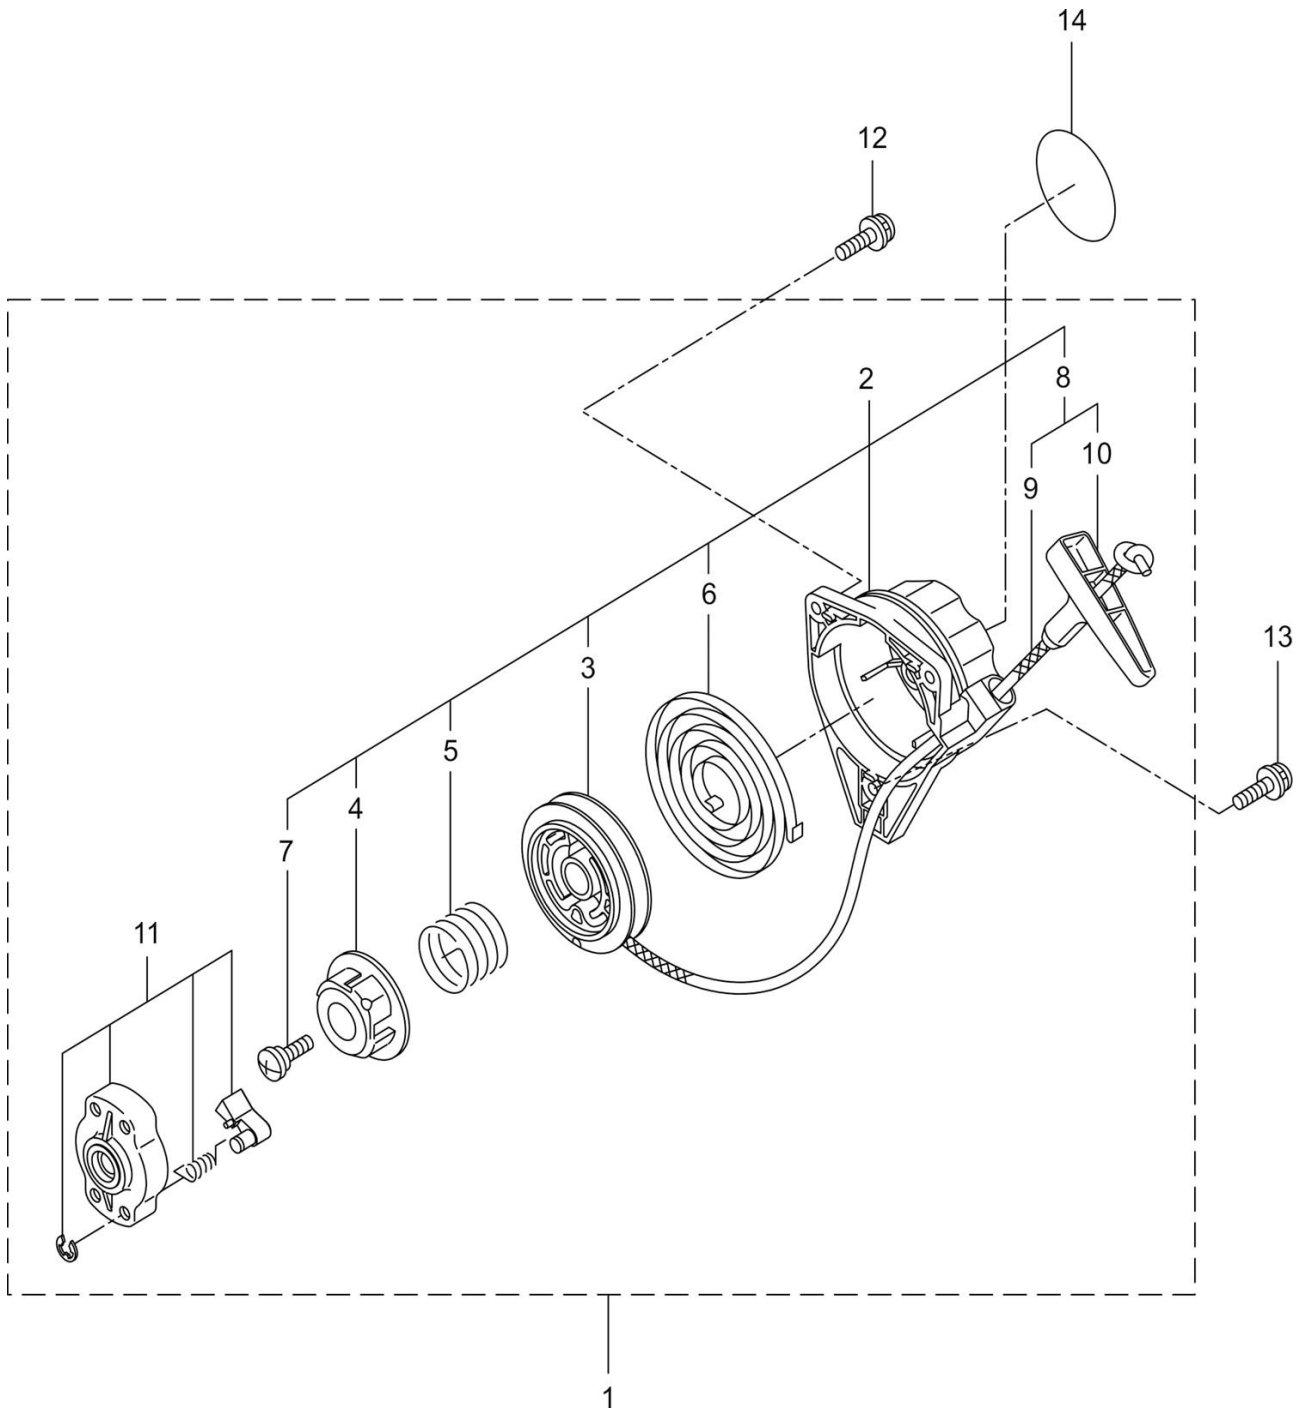

第2図 スターター一部