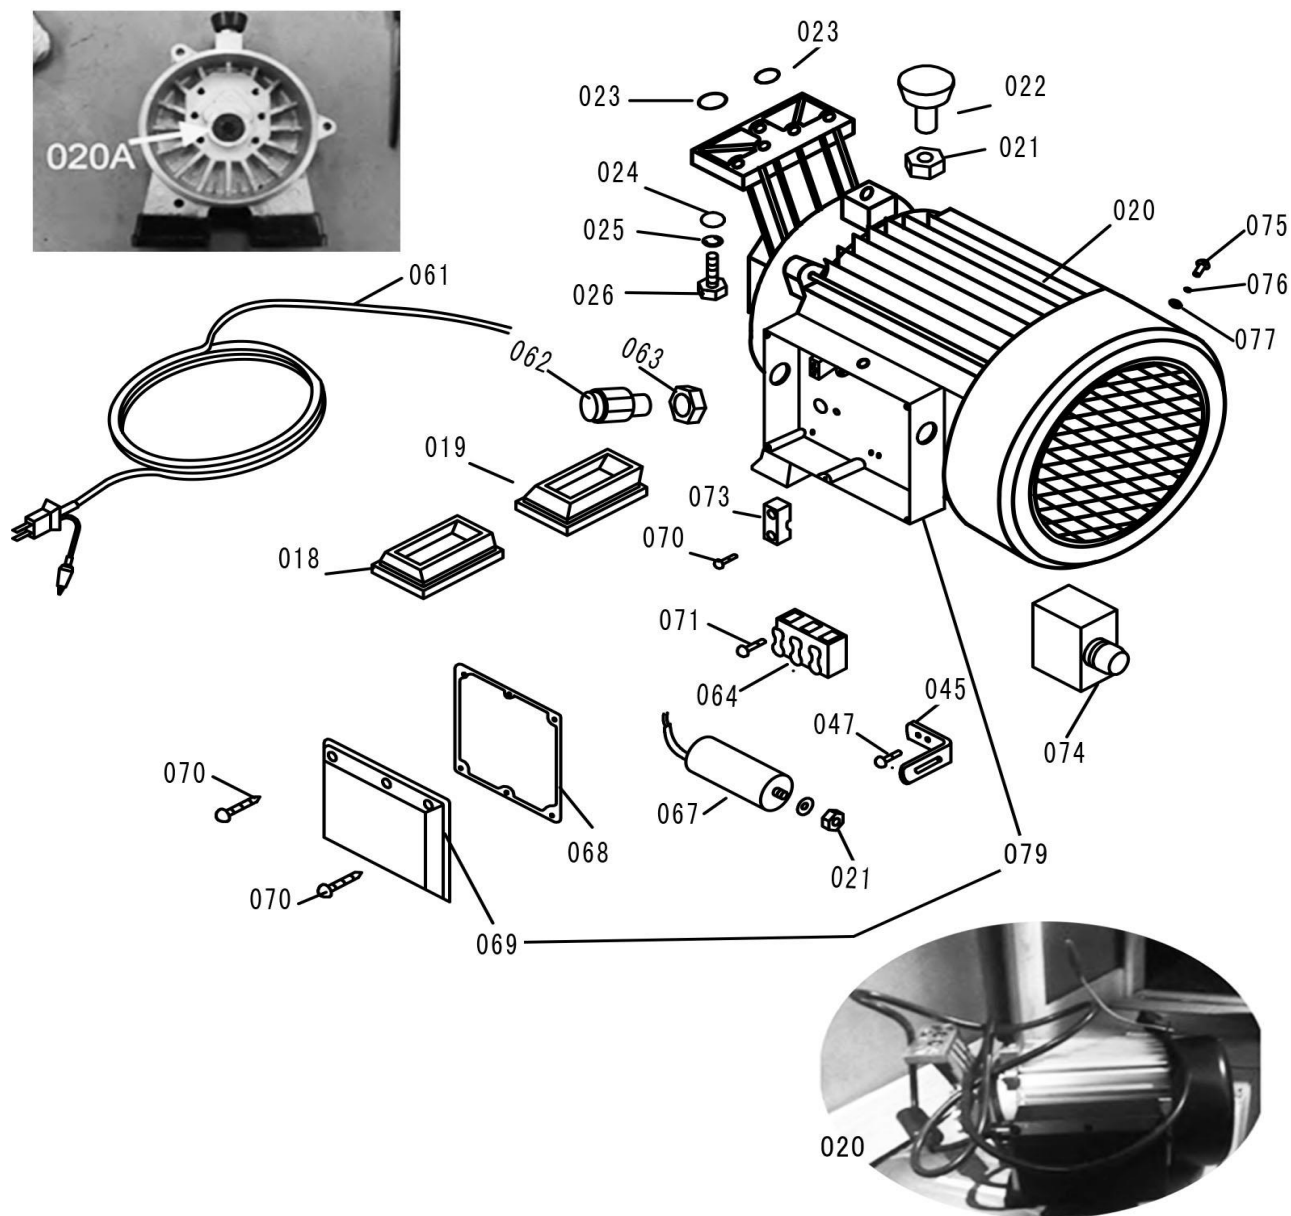

## 図解部品表

### 図解部品表の見方

1. この図解部品表は、イラスト、部品表を掲載しております。
2. ご注文の際は、イラストの見出し番号を調べ、部品表の部品番号、部品名を明記の上、ご注文下さい。
3. 使用個数欄には機種名とその機種一台当りの使用個数が記載されております。
4. この図解部品表には、幾つかの記号を使用しております。各記号の意味は下記の通りです。

+	「Asy」の列に付きます。この部品がAsyの部品の構成に含まれていることを示します。
φ?	部品名に付きます。ワッシャー類の穴径やシリンダー類の径をあらわします。
M?×?	ネジ類などの部品名に付きます。順にネジ径、首下の長さを示します。
W	ネジ類などの部品名に付きます。ネジにワッシャーが付いていることを示します。
S	ネジ類などの部品名に付きます。ネジにスプリングワッシャーが付いていることを示します。
WS	ネジ類などの部品名に付きます。ネジにスプリングワッシャーとワッシャーが付いていることを示します。
PW	ネジ類などの部品名に付きます。ネジに平ワッシャーが付いていることを示します。

第1図 後輪、バルブ部

第2図 ポンプ、モーター部

第3図 ポンプ、モーター部 (S/N:0901668~)

第4図 フレーム部

第5図 フレーム部 (S/N:0901668~)

第5図 シリンダー部