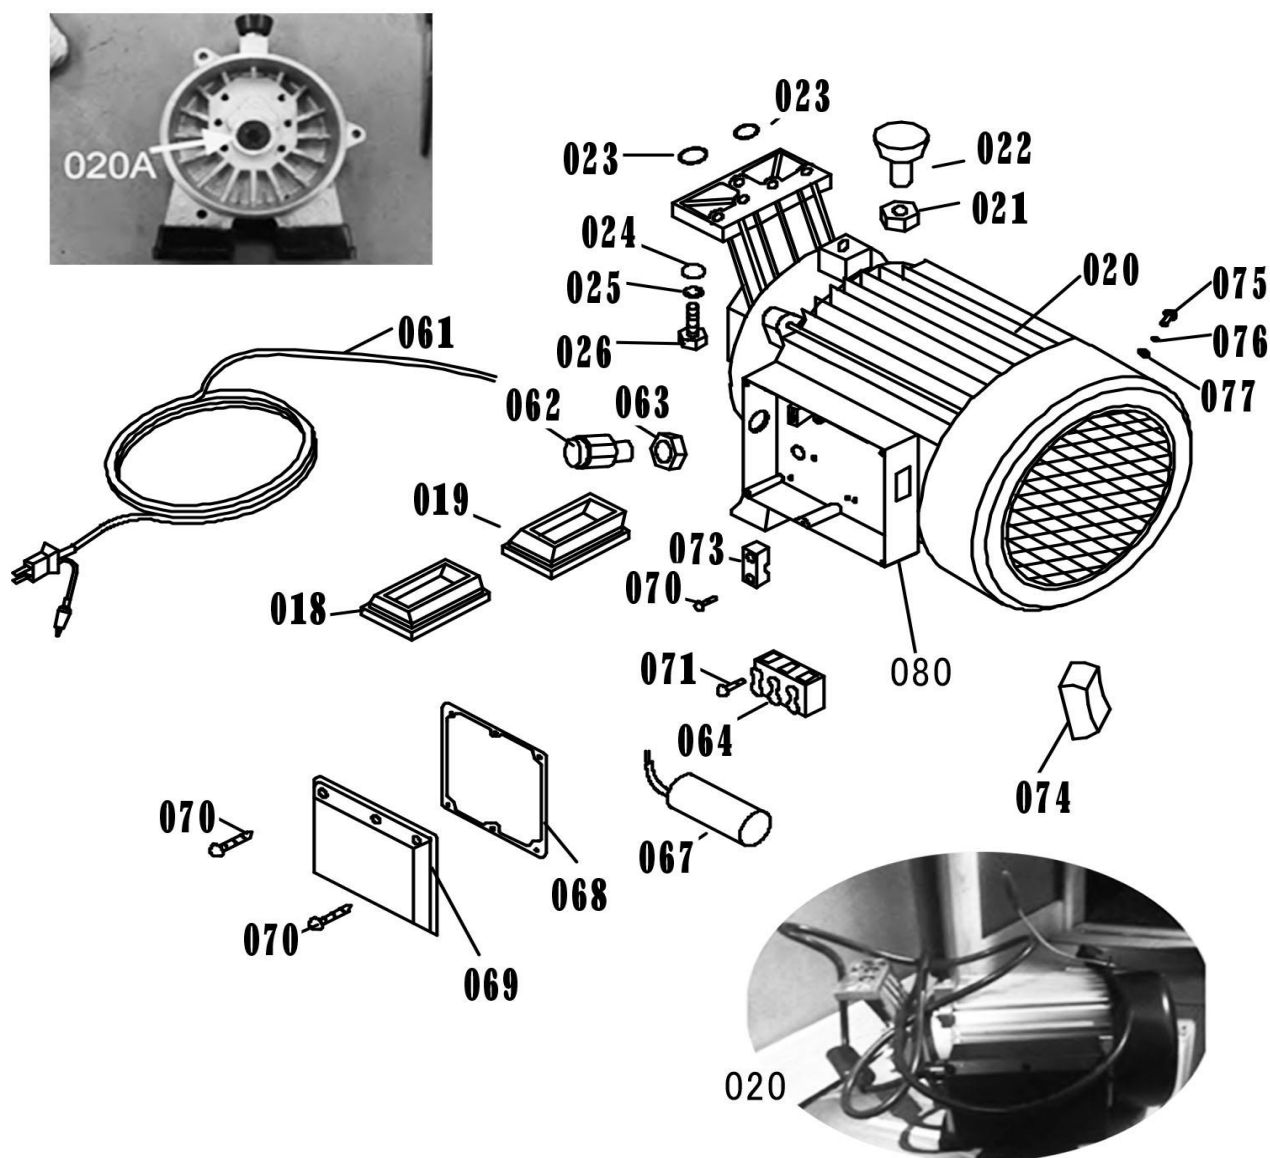

### 図解部品表の見方

1. この図解部品表は、イラスト、部品表を掲載しております。
2. ご注文の際は、イラストの見出し番号を調べ、部品表の部品番号、部品名を明記の上、ご注文下さい。
3. 使用個数欄には機種名とその機種一台当りの使用個数が記載されております。
4. この図解部品表には、幾つかの記号を使用しております。各記号の意味は下記の通りです。

+	「Asy」の列に付きます。この部品がAsyの部品の構成に含まれていることを示します。
φ?	部品名に付きます。ワッシャー類の穴径やシリンダー類の径をあらわします。
M?×?	ネジ類などの部品名に付きます。順にネジ径、首下の長さを示します。
W	ネジ類などの部品名に付きます。ネジにワッシャーが付いていることを示します。
S	ネジ類などの部品名に付きます。ネジにスプリングワッシャーが付いていることを示します。
WS	ネジ類などの部品名に付きます。ネジにスプリングワッシャーとワッシャーが付いていることを示します。
PW	ネジ類などの部品名に付きます。ネジに平ワッシャーが付いていることを示します。

第1図 後輪、バルブ部

第2図 ポンプ、モーター部

第3図 ポンプ、モーター部 (S/N:0901668~)

第4図 フレーム部

第5図 フレーム部 (S/N:0901668~)

第5図 シリンダー部