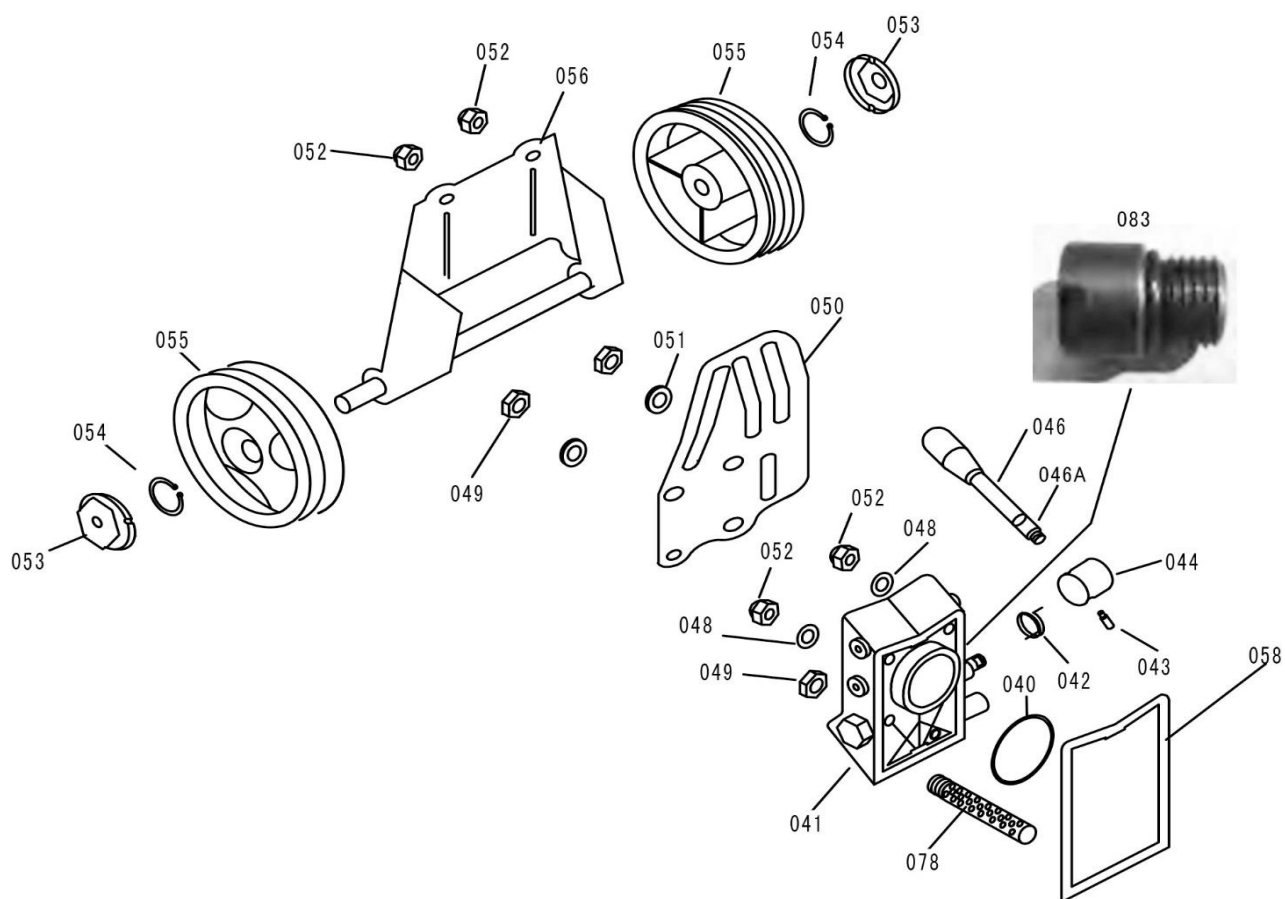

第1図 後輪、バルブ部