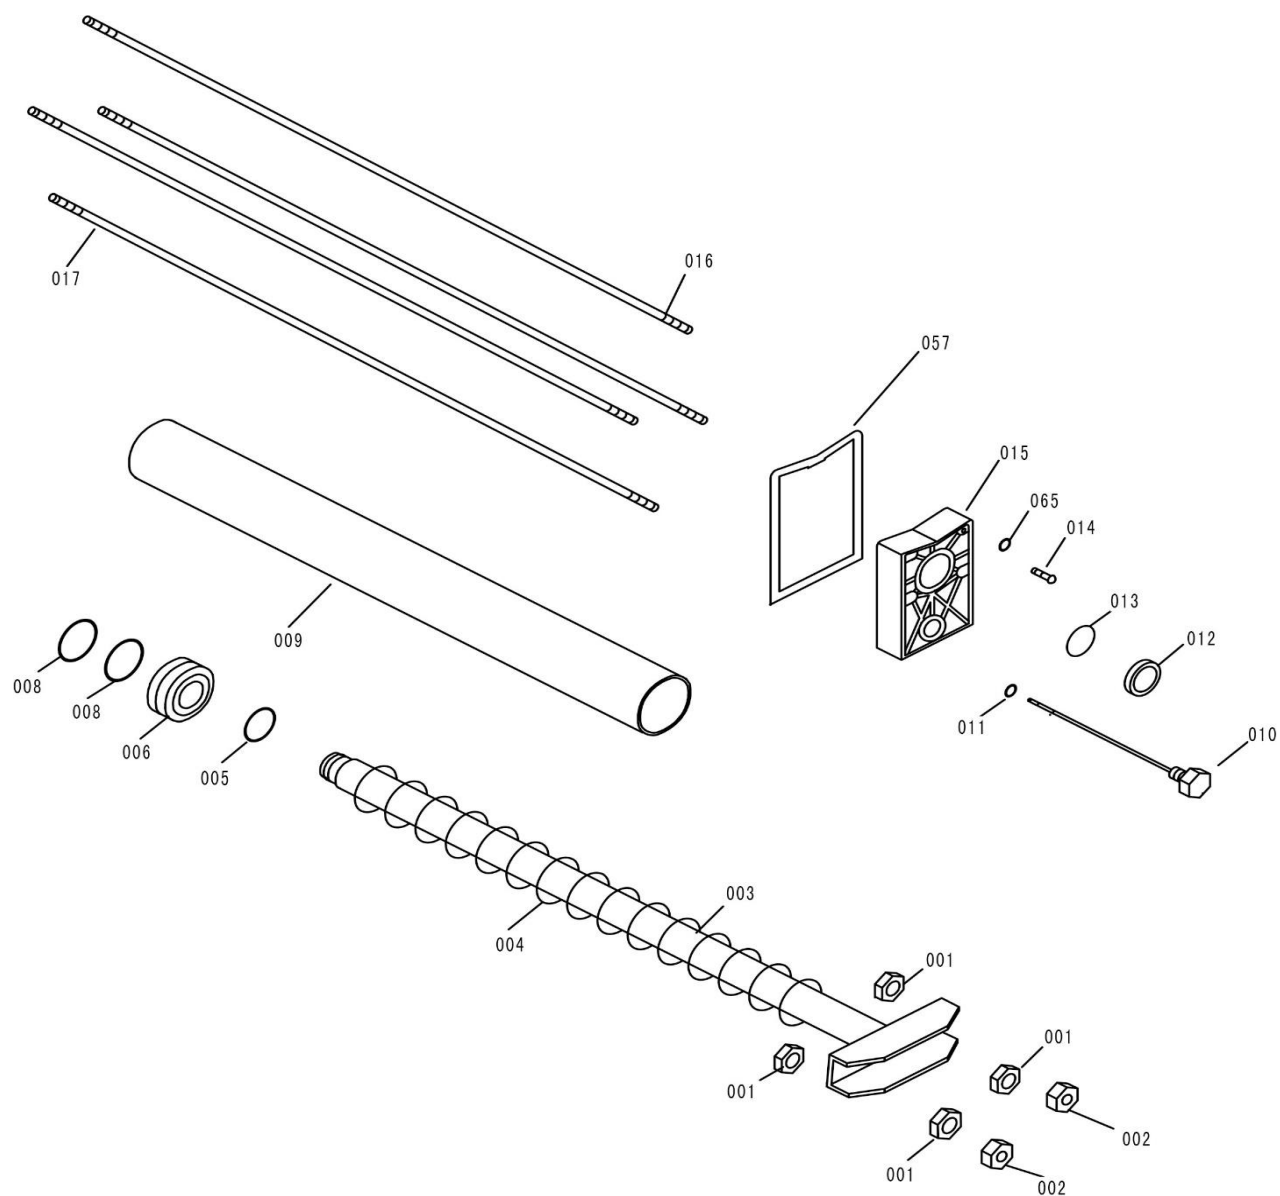

### 図解部品表の見方

1. この図解部品表は、イラスト、部品表を掲載しております。
2. ご注文の際は、イラストの見出し番号を調べ、部品表の部品番号、部品名を明記の上、ご注文下さい。
3. 使用個数欄には機種名とその機種一台当りの使用個数が記載されております。
4. この図解部品表には、幾つかの記号を使用しております。各記号の意味は下記の通りです。

+	「Asy」の列に付きます。この部品がAsyの部品の構成に含まれていることを示します。
φ?	部品名に付きます。ワッシャー類の穴径やシリンダー類の径をあらわします。
M?×?	ネジ類などの部品名に付きます。順にネジ径、首下の長さを示します。
W	ネジ類などの部品名に付きます。ネジにワッシャーが付いていることを示します。
S	ネジ類などの部品名に付きます。ネジにスプリングワッシャーが付いていることを示します。
WS	ネジ類などの部品名に付きます。ネジにスプリングワッシャーとワッシャーが付いていることを示します。
PW	ネジ類などの部品名に付きます。ネジに平ワッシャーが付いていることを示します。

第1図 後輪、バルブ部

第2図 ポンプ、モーター部

第3図 ポンプ、モーター部 (S/N:0901668~)

第4図 フレーム部

第5図 フレーム部 (S/N:0901668~)

第5図 シリンダー部