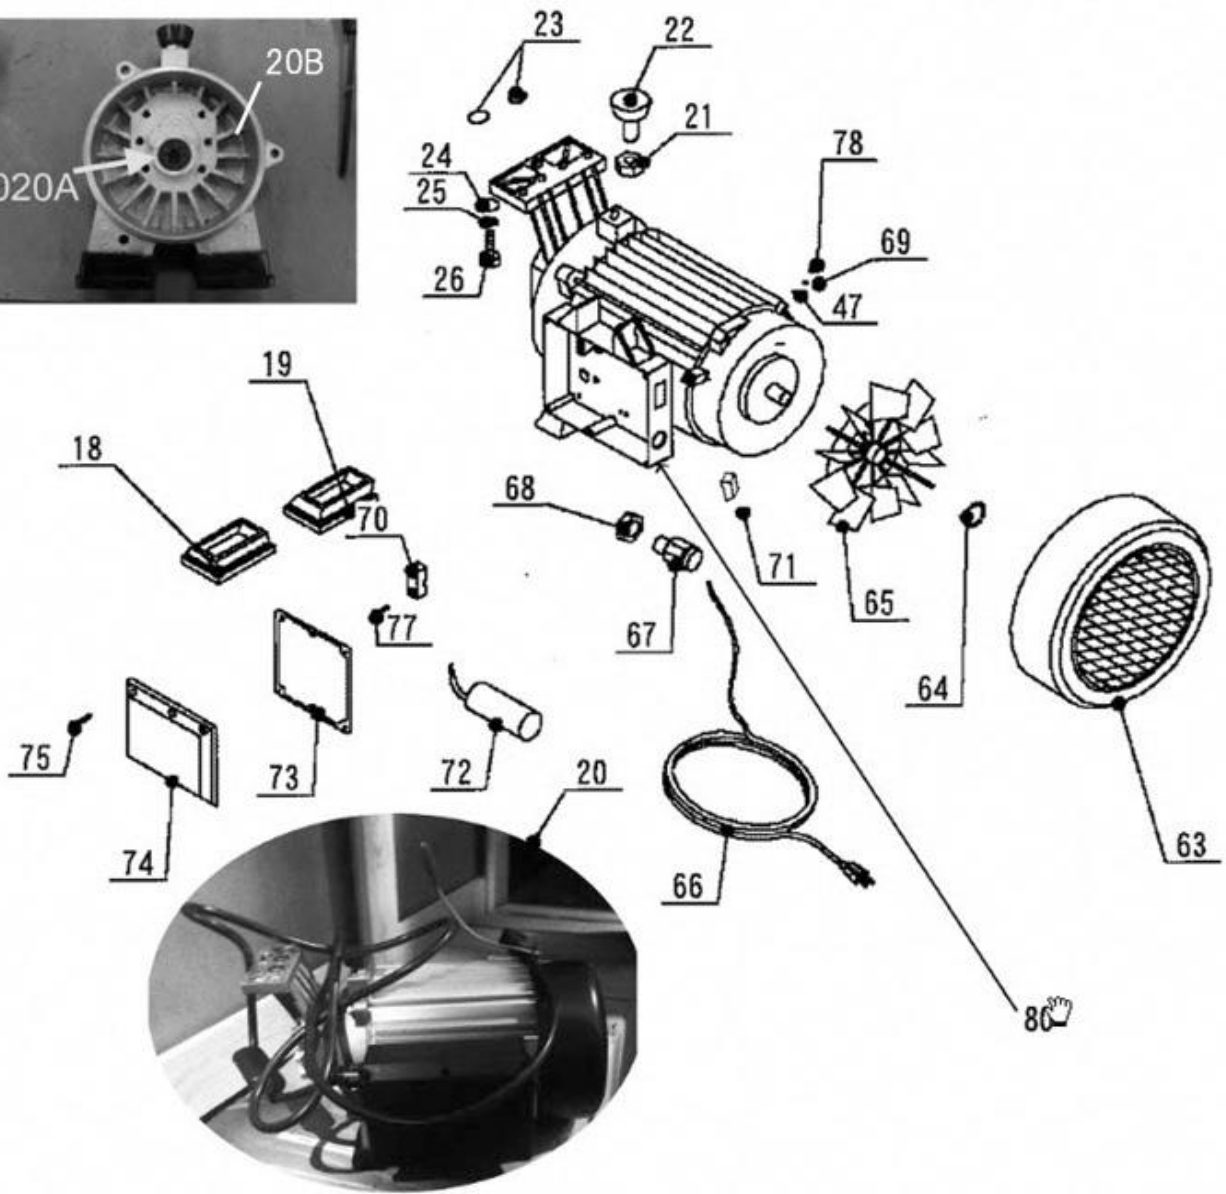

第2図 ポンプ、モーター部