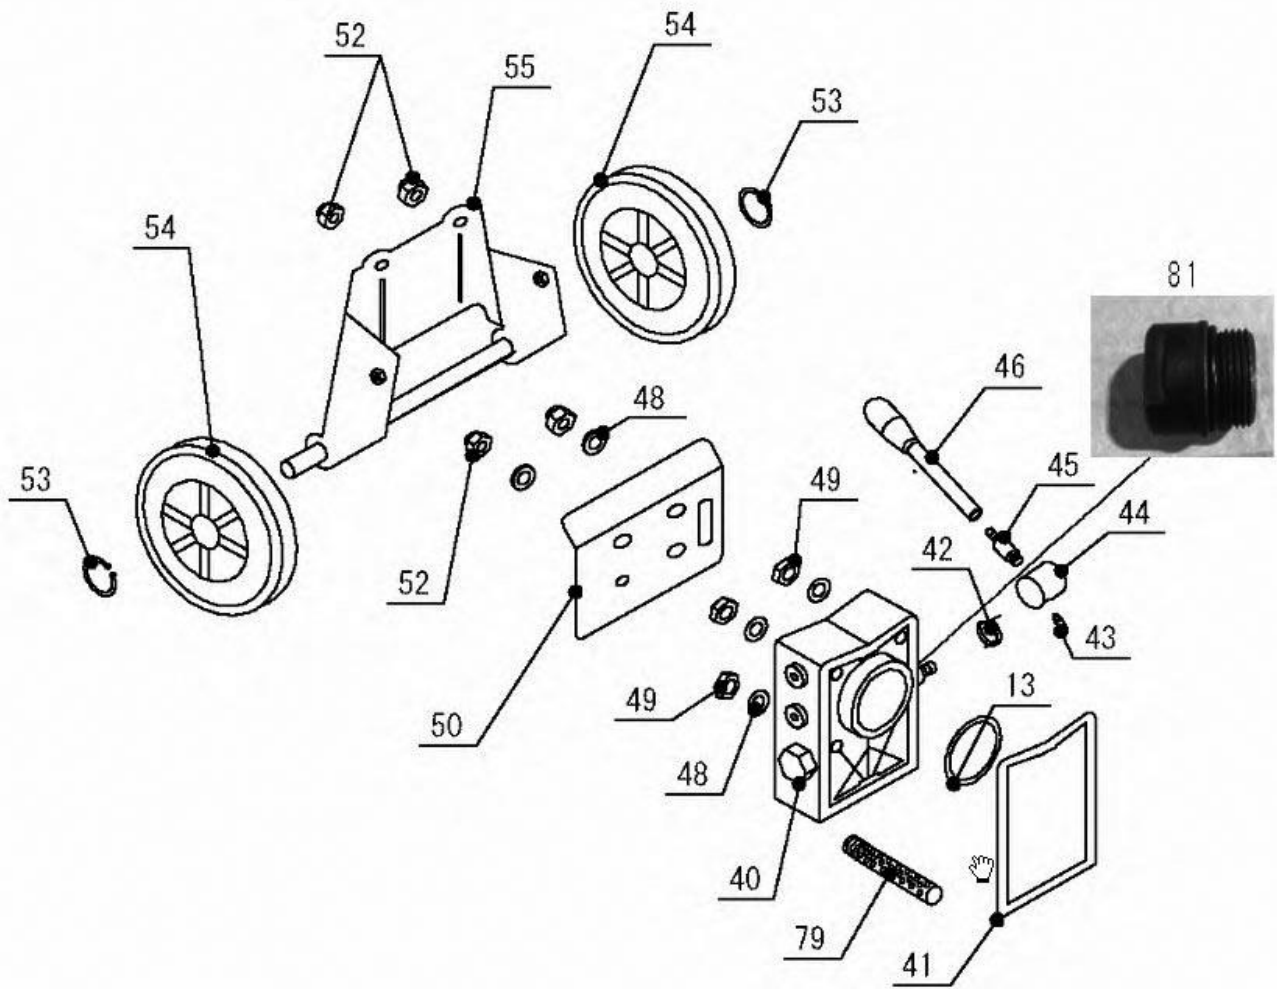

第1図 後輪、バルブ部