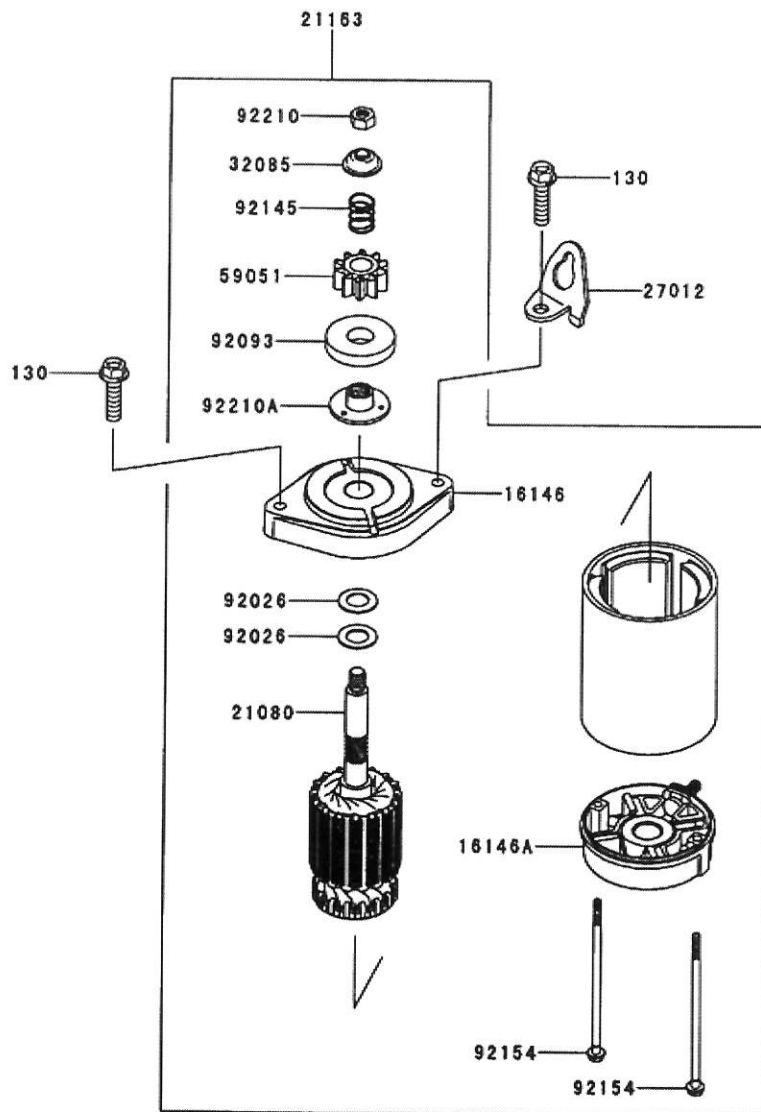

Kawasaki FR600V-AS06 Starter

Update Date : 2023-01-16 Print Date : 2023-03-31

表示 番号	新宮品番	LV	部品名称	個数1	個数2	個数3	個数4	メーカー品番	備考
16146			Cover Assembly	1				KM-16146-0707	
16146 A			Cover Assembly	1				KM-16146-0708	
21080			Armature	1				KM-21080-0002	
21163	932001		スタータ(エレクトリック)	1				KM-21163-0728	
27012			Hook	1				KM-27012-7008	
32085	932057		ストップパ [°]	1				KM-32085-0708	
59051	932021		ギア(スハ [°])	1				KM-59051-0719	
92026			Spacer	1				KM-92026-0720	
92093			Seal	1				KM-92093-0596	
92145	932055		スプリング [°]	1				KM-92145-0851	
92154			Bolt	1				KM-92154-0804	
92210	932056		ナット	1				KM-92210-0741	
92210 A			Nut	1				KM-92210-0818	
130			Flanged Bolt,8x30	1				KM-130AA0830	

Update Date : 2023-01-16 Print Date : 2023-03-31

表示 番号	新宮品番	LV	部品名称	個数1	個数2	個数3	個数4	メーカー品番	備考
13272			Rotor Plate	1				KM-132727011	
14075			Oil Gauge Cap Assembly	1				KM-140750707	
16154			Outer Rotor Pump	1				KM-161547010	
16154 A			Inner Rotor Pump	1				KM-161547011	
49065			Oil Filter	1				KM-490657006	
49065 A	932000		オイルフィルター	1				KM-490657007	
59231			Filler	1				KM-592310712	
92140			Ball	1				KM-921407003	
92145			Spring	1				KM-921457002	
92153			Bolt	1				KM-921537008	
92154 130			Bolt, 6x12	1				KM-921542938	
555			Spring Pin, 4x20	1				KM-555A0420	
92055 670			O-Ring,16mm	1				KM-920550892	