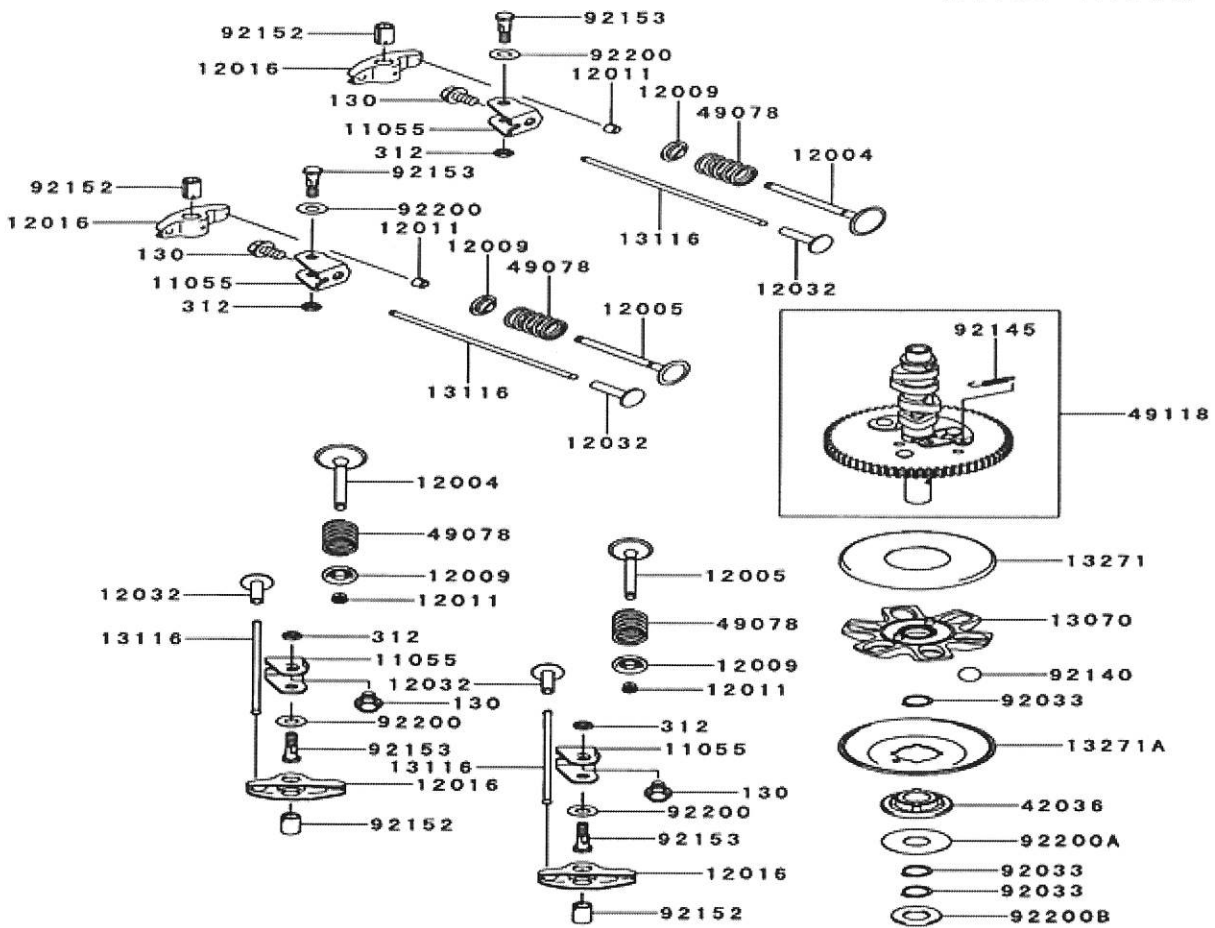

Update Date : 2023-01-16 Print Date : 2023-03-31

表示 番号	新宮品番	LV	部品名称	個数1	個数2	個数3	個数4	メーカー品番	備考
13272			Rotor Plate	1				KM-132727011	
14075			Oil Gauge Cap Assembly	1				KM-140750707	
16154			Outer Rotor Pump	1				KM-161547010	
16154 A			Inner Rotor Pump	1				KM-161547011	
49065			Oil Filter	1				KM-490657006	
49065 A	932000		オイルフィルター	1				KM-490657007	
59231			Filler	1				KM-592310712	
92140			Ball	1				KM-921407003	
92145			Spring	1				KM-921457002	
92153			Bolt	1				KM-921537008	
92154 130			Bolt, 6x12	1				KM-921542938	
555			Spring Pin, 4x20	1				KM-555A0420	
92055 670			O-Ring,16mm	1				KM-920550892	

Kawasaki FR600V-AS06 Valve & Camshaft

E0130-A197A

Update Date : 2023-01-16 Print Date : 2023-03-31

表示 番号	新宮品番	LV	部品名称	個数1	個数2	個数3	個数4	メ-カ品番	備考
11055			Bracket	1				KM-11055-7009	
12004	932025		ハ-ルフ(インテ-ク)	1				KM-12004-7009	
12005	932026		ハ-ルフ(エキゾ-スト)	1				KM-12005-0735	
12009	932017		リテ-ナ(ハ-ルフスプリング)	1				KM-12009-7001	
12011			Collet	1				KM-12011-2056	
12016	932015		ア-ムロッカー	1				KM-12016-2066	
12032			Tappet	1				KM-12032-7001	
13070			Governor Guide	1				KM-13070-7017	
13116			Push Rod	1				KM-13116-7008	
13271			Plate	1				KM-13271-7007	
13271 A			Governor Plate	1				KM-13271-7021	
42036			Sleeve	1				KM-42036-7021	
49078	932018		スプリング(エンジンハ-ルフ)in	1				KM-49078-7002	
49118			Complete Camshaft	1				KM-49118-7027	
92033			Snap Ring	1				KM-92033-0727	
92140			Ball	1				KM-92140-7005	
92145	932023		スプリング	1				KM-92145-7001	
92152			Collar	1				KM-92152-1689	
92153			Bolt, 6x29.5	1				KM-92153-7100	
92200			Washer, 8.1x18x0.5	1				KM-92200-2151	
92200 A			Washer, 16x42x0.91	1				KM-92200-7009	
92200 B			Washer, 16.3x30x2.28	1				KM-92200-7048	
130			Flanged Bolt, 8x14	1				KM-130AA0814	
312			Hex Nut, 6mm	1				KM-312AA0600	