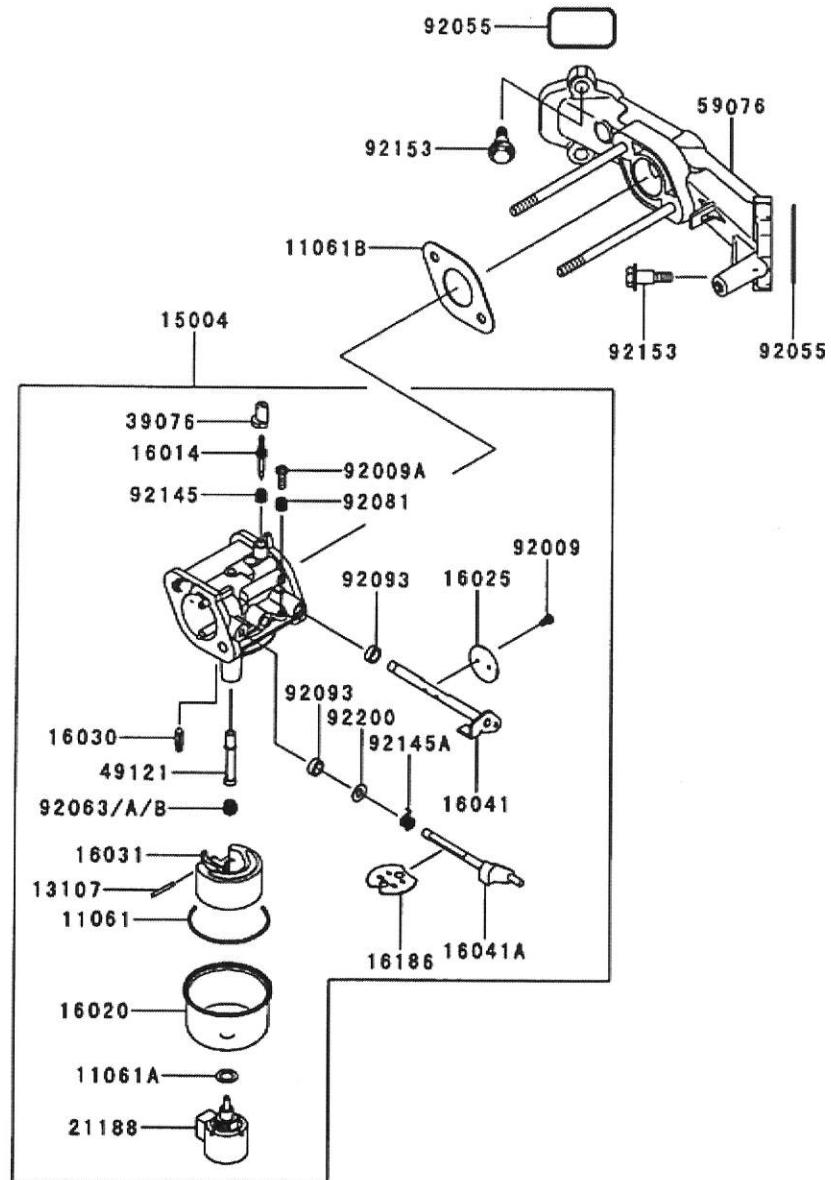

Kawasaki FR600V-AS06 Carburetor