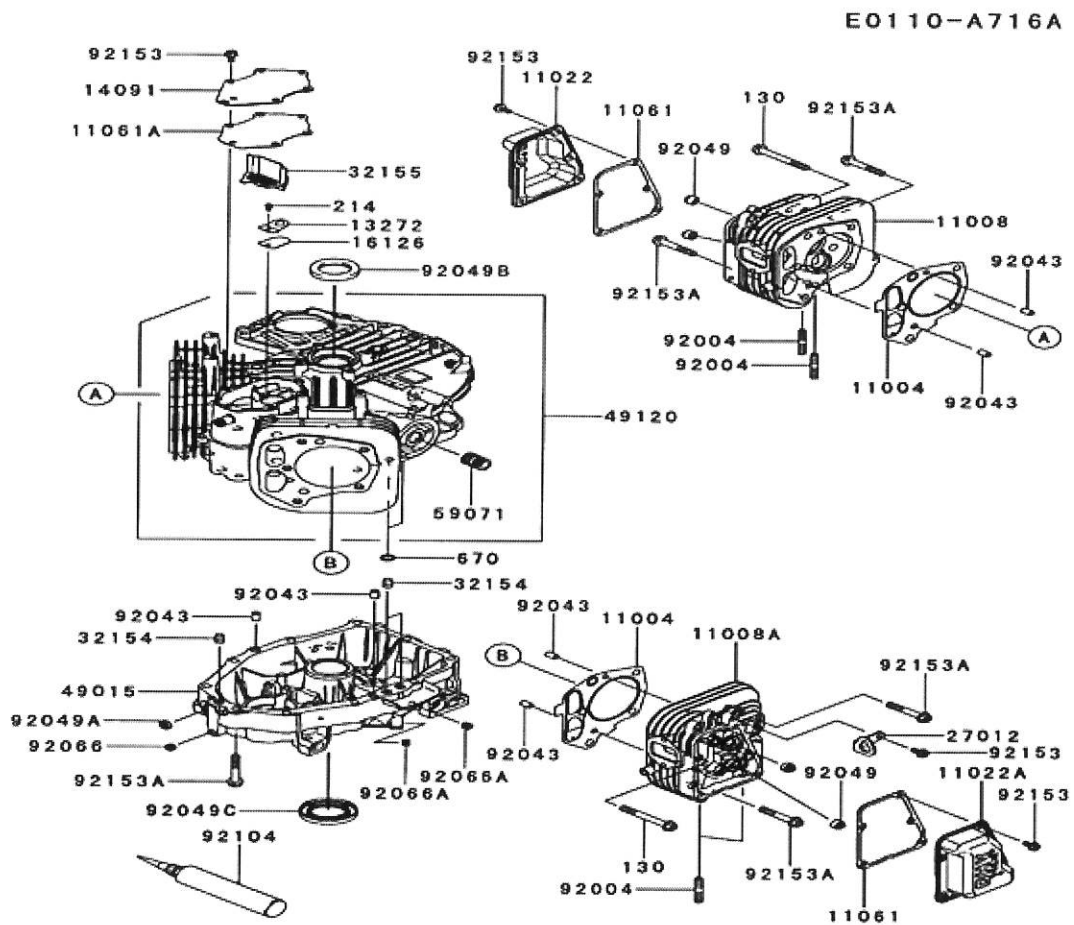

Kawasaki FR600V-AS06 Cylinder/Crankcase