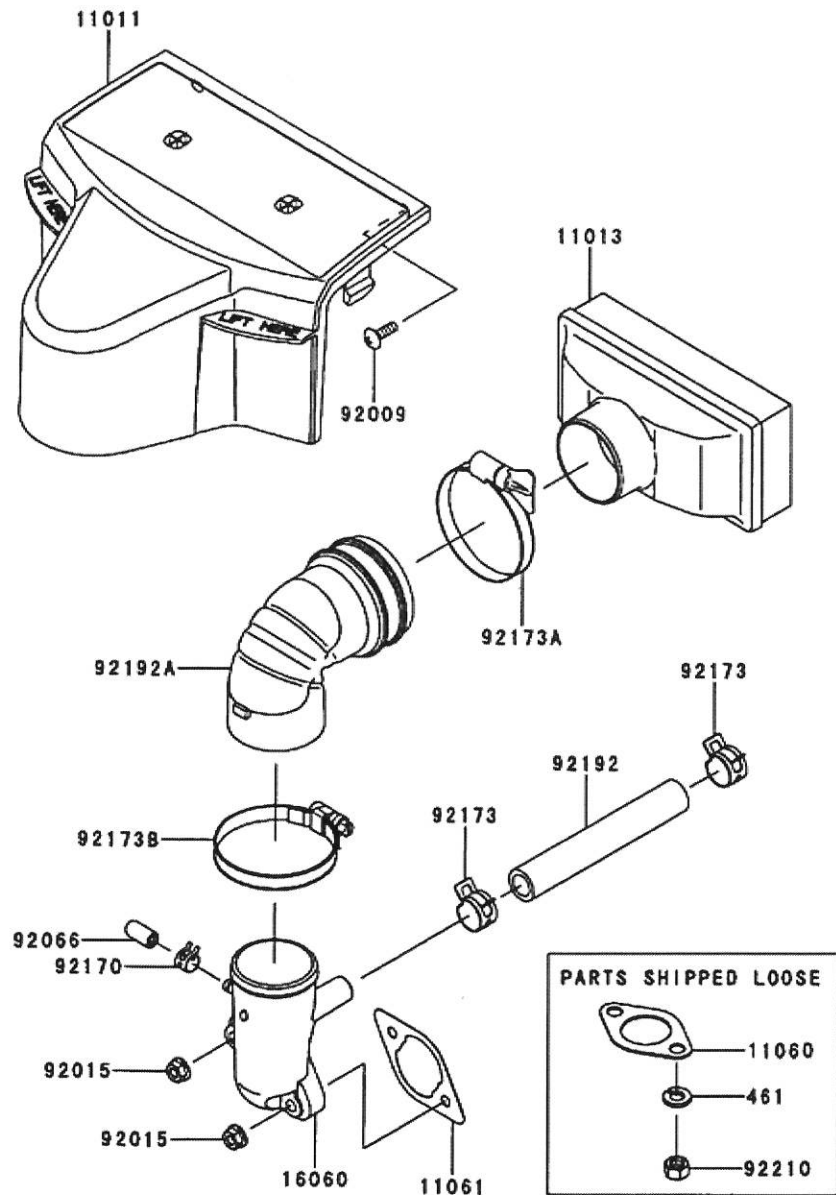

Kawasaki FR600V-AS06 Air Filter/Muffler