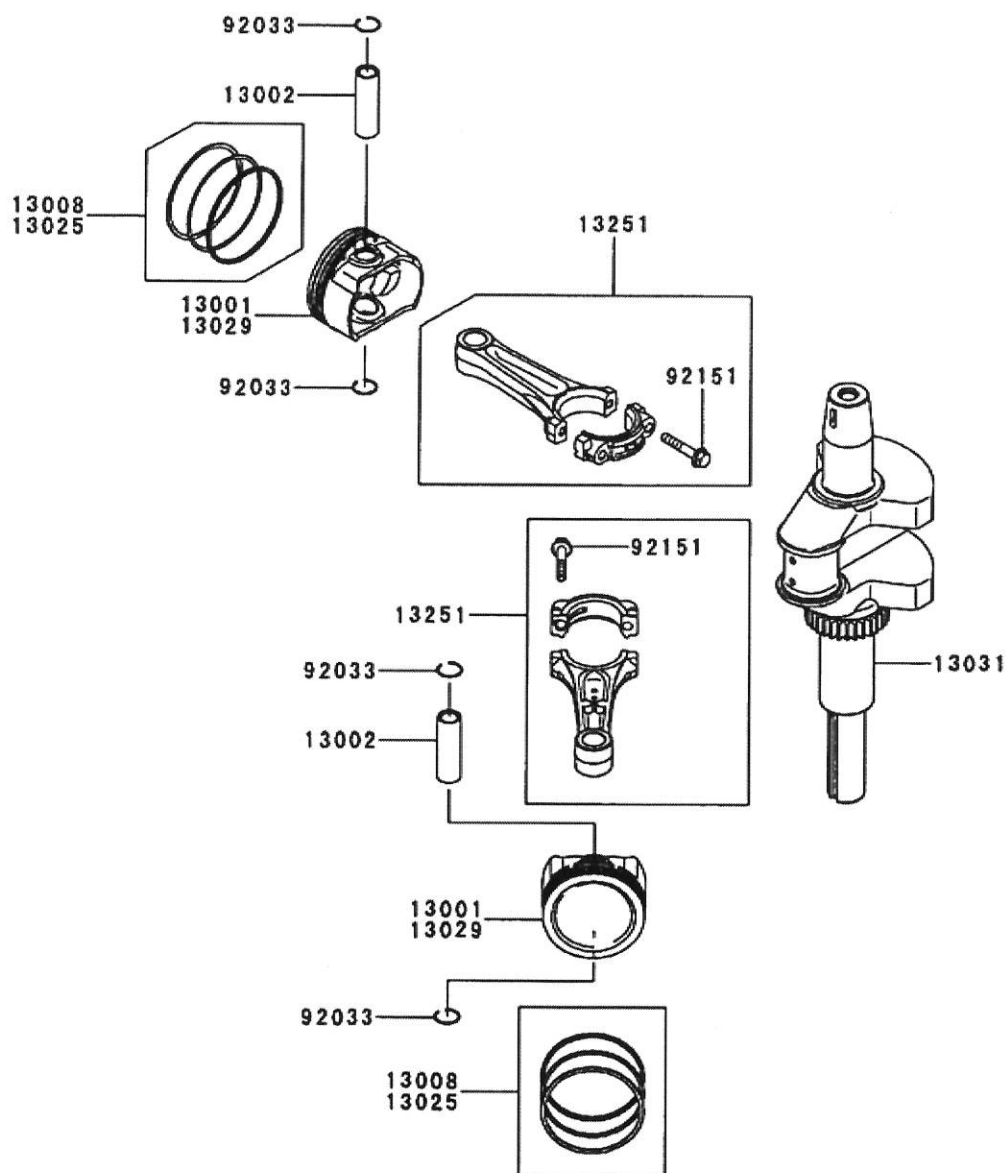

Kawasaki FR600V-AS06 Piston/Crankshaft