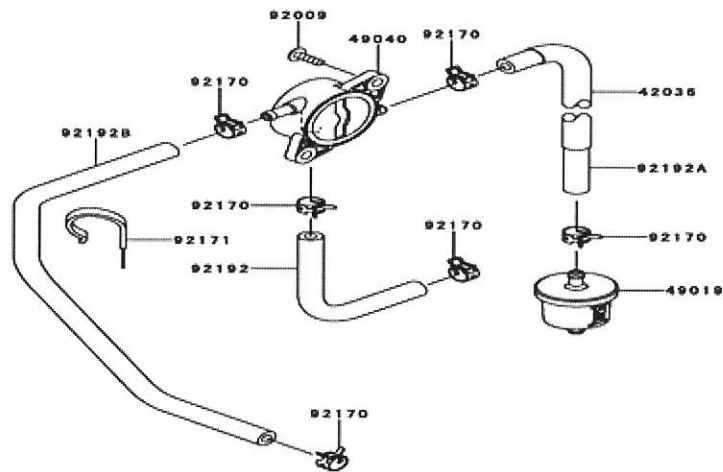

更新日：2015-06-18 印刷日付：2023-03-31

Kawasaki FR600V-AS06 Fuel Tank/Fuel Valve

Ref.	Part Number	Description
42036	KM-42036-7015	Sleeve
49019	KM-49019-0014	Fuel Filter
49040	KM-49040-7008	Fuel Pump
92009	KM-92009-2303	Screw
92170	KM-92170-2009	Clamp
92171	KM-92171-7005	Clamp
92192	KM-92192-7148	Tube, 6.4 X 12.7 X 150
92192A	KM-92192-7172	Tube, 6.35 X 12.7 X 185
92192B	KM-92192-7184	Tube, 6.35 X 12.7 X 360