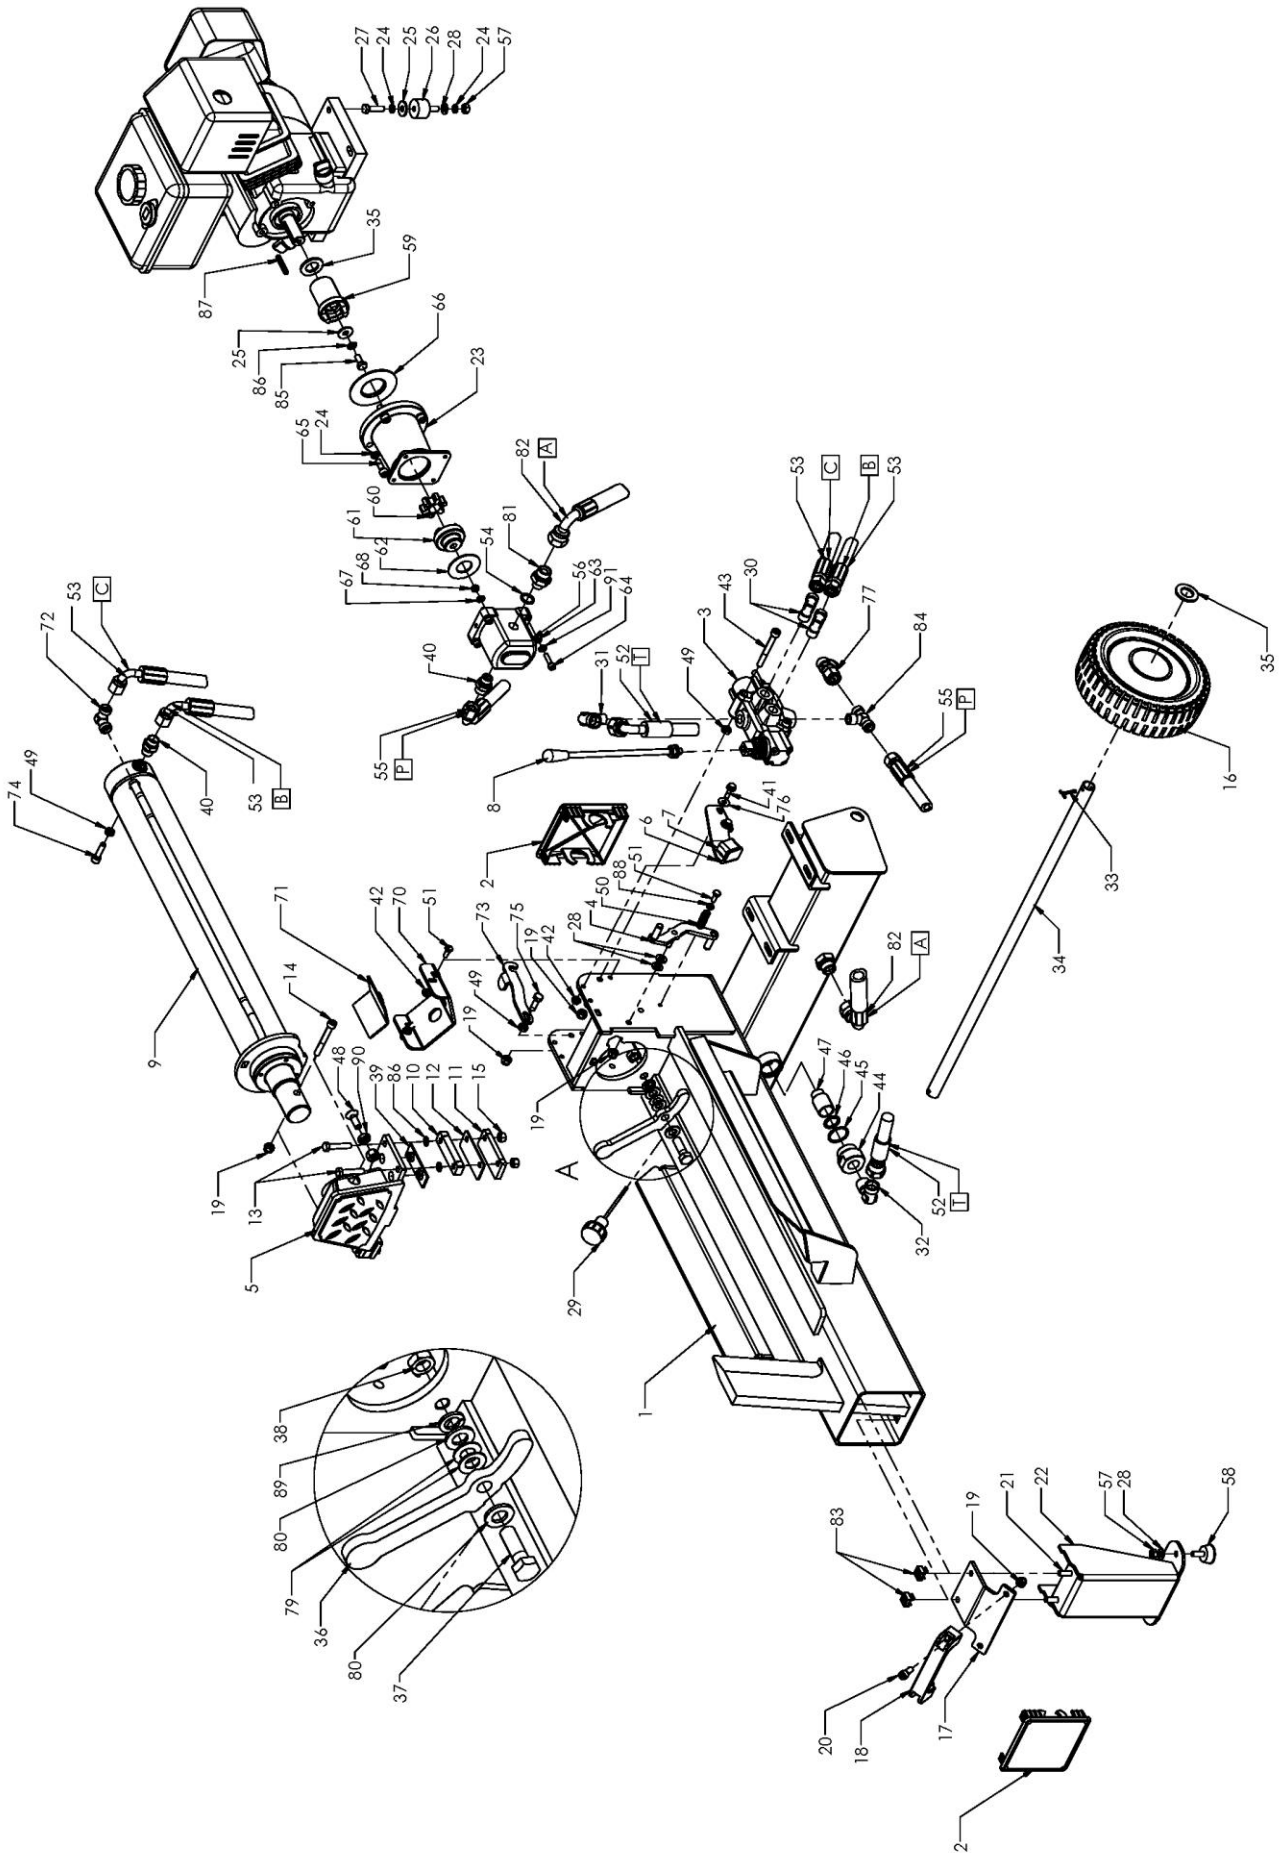

第1図 フレーム、シリンダー部

第1図 フレーム、シリンダー部

表示 番号	部品番号 (コード番号)	部 品 名	個数	備 考
49	534728	ナット六角 M8 強度区分4.8	3	
50	534710	レバースプリング	1	
51	534722	スクリュウ M6×16 強度区分8.8	2	
52	534718	ไฮドロホース 1/2"*450 F+F90 M22*1.5	1	
53	534089	ไฮドロリックホース	2	
54	536368	シールワッシャー 3/8"	1	
55	534717	ホース	1	
56	534738	ポンプ	1	
57	640800	ナット 六角 M8	6	
58	536707	クッションボルト	2	
59	534614	カップリングE	1	
60	536371	カバーカップリング	1	
61	536497	カップリングポンプ PS26・42	1	
62	536490	ポンプワッシャー	1	
63	651060	スプリングワッシャー φ6	4	
64	631625	スクリュウ 六角穴付 M6×25	4	
65	536885	スクリュウ 六角穴付 M8×25	4	
66	536687	ワッシャーエンジン	1	
67	651070	ポンプワッシャー φ7	1	
68	536486	ポンプナット M7	1	
70	534713	シリンダーサポート	1	
71	536708	パッド	1	
72	534735	フィッティング	1	
73	534701	シリンダーロック	1	
74	536868	スクリュウ M8×30	1	
75	534113	スクリュウ M8×25	1	
76	534729	ワッシャー φ6.5×φ18×t1.5	1	
77	534737	カップル	1	
79	534732	スプリングワッシャー φ12.2×φ23×t1.25	2	
80	536838	ワッシャー φ12 タホ7	2	
81	536495	ニップル 3/8インチ-1/2インチ	1	
82	534719	ホース	1	
83	534141	ナット四角 M8 金具付き	2	
84	534734	フィッティング	1	
85	630820	スクリュウ M8×20	1	
86	710286	ワッシャー ウェーブ φ8	5	
87	536414	キー 5×5×2	1	
88	536743	ナット M6	1	
89	534730	ワッシャー φ12	1	
90	641000	ナット 六角 M10	1	
91	534115	ワッシャー φ6	4