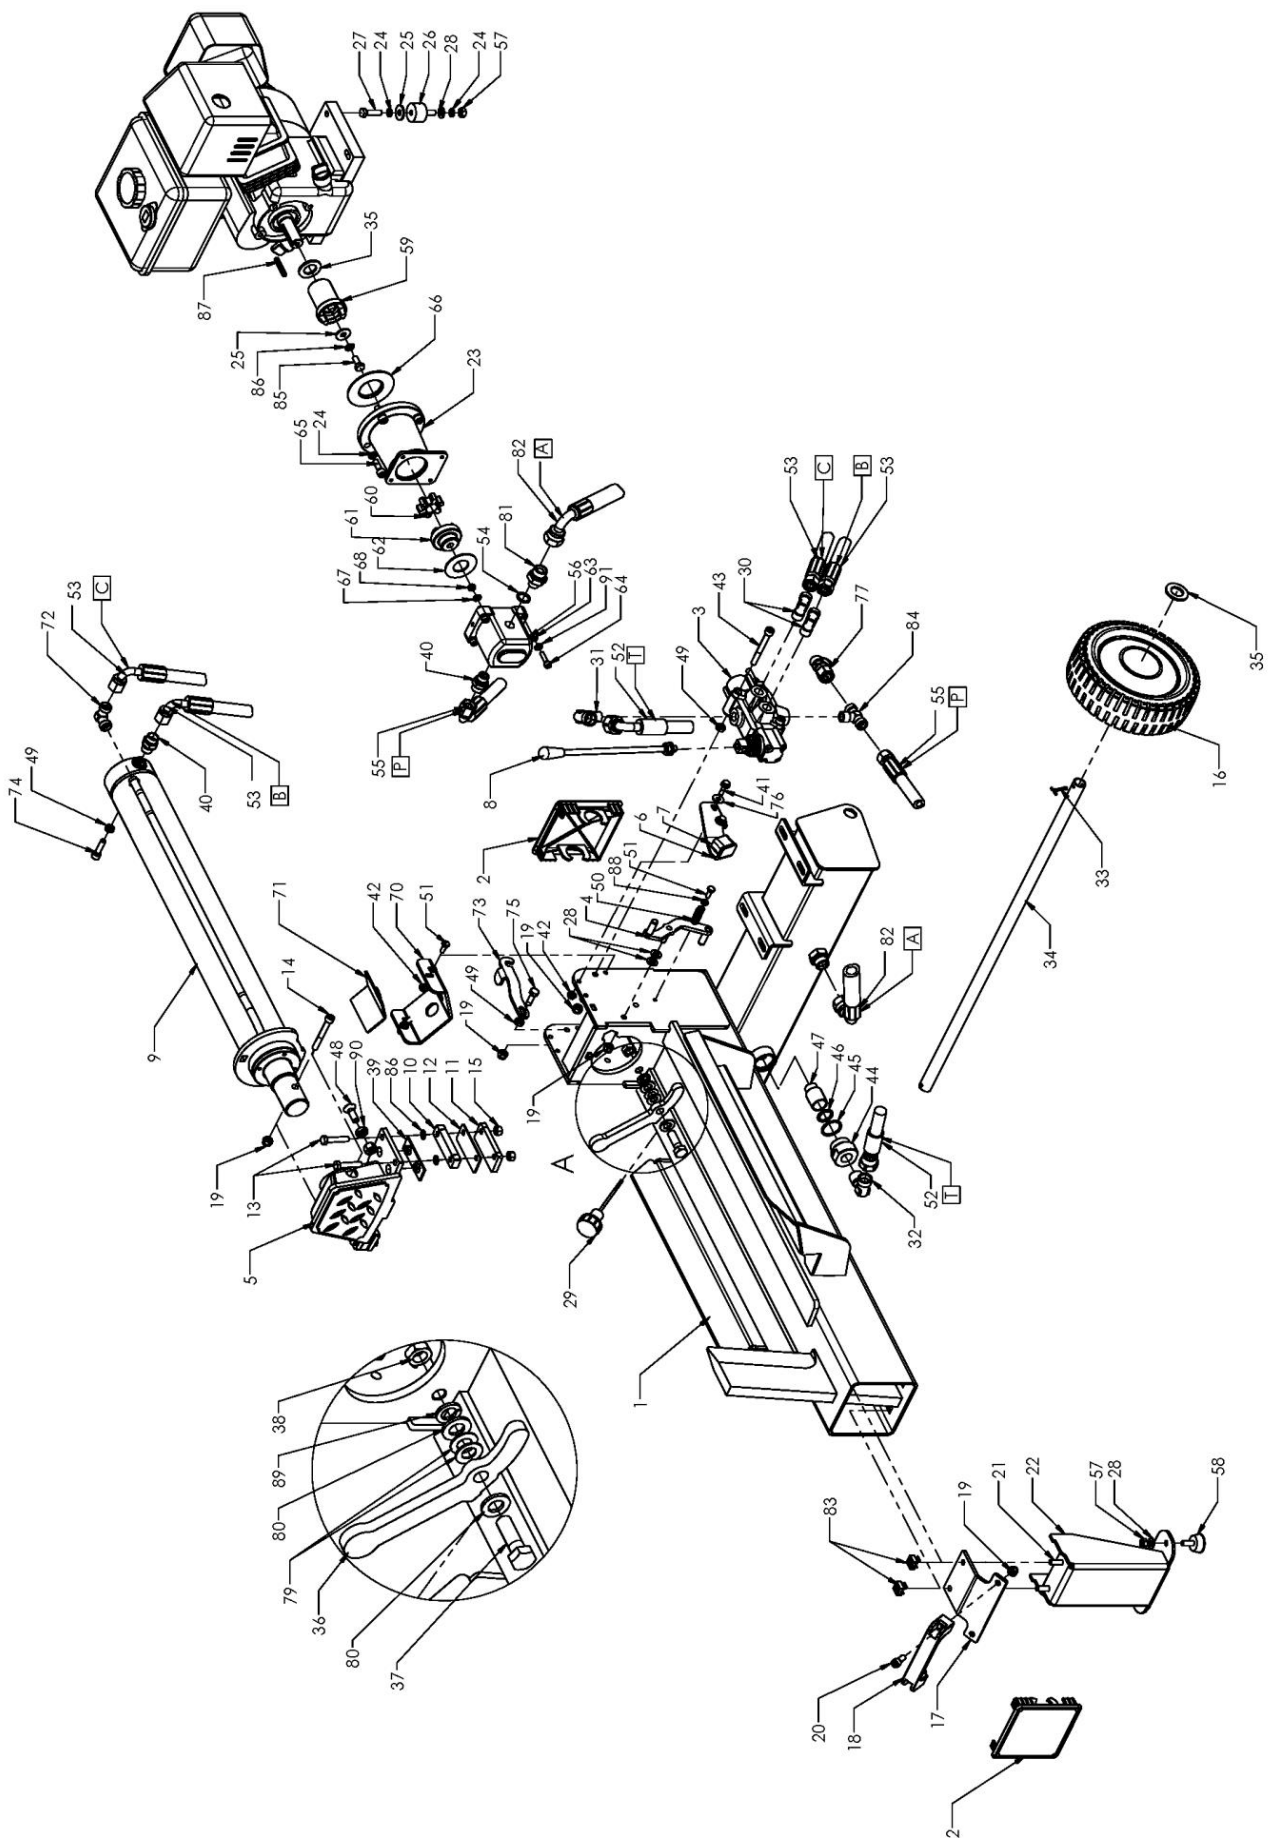

第1図 フレーム、シリンダー部

第1図 フレーム、シリンダー部

表示 番号	部品番号 (コード番号)	部 品 名	個数	備 考
1	- 534715	フレーム SP210M	1	D05031030
2	536560	後部カバー	2	B82110020
3	- 534739	コントロールバルブ	1	E55760400
4	- 534716	ディスクネクトレバー	1	D05410720
5	534702	プランジャーブロック PS210	1	D05240440
6	- 534714	リターンレバー	1	B77121510
7	534104	クッションスポンジ	1	B39220120
8	536311	バルブハンドル	1	D02101840
9	- 534720	シリンダー	1	D80060320
10	- 534708	プランジャーシュー	2	B50120260
11	- 534709	プランジャーガイド	2	B50120270
12	- 534707	プランジャーシュー下	2	B50110350
13	- 534721	スクリュースOCKET M8×40 強度区分10.9	4	E26018082
14	631865	スクリュースOCKET M8×65	1	E26075111
15	536418	ナット M8	4	E26570515
16	- 534733	ホイール&カバー	2	E31650110
17	534140	ハンドルステー SP21M	1	B77000520
18	534011	キャリーハンドル ターボ7	1	E28560015
19	640840	ロックナット M8	5	E26561344
20	631825	スクリュースOCKET 六角穴付 M8×25	2	E26075102
21	- 534744	スクリュースOCKET フランジ M8×25	2	E26051550
22	- 534711	フロントスタンド	1	B77121480
23	536431	カップリングフランジ PS26 42	1	E34070050
24	651080	スプリングワッシャー φ8	12	E26840016
25	536686	ワッシャー φ8	5	E26770160
26	534159	ダンパー	4	E28300055
27	630830	スクリュースOCKET 六角 M8×30	4	E26035098
28	536884	ワッシャー φ8	8	E26760014
29	534151	タンクキャップ SP21M	1	E28400015
30	534053	O-リング44 17×1.78	2	E51201136
31	534057	シール PL10Z	1	E51141033
32	- 534736	シール 94 15 LR 1/2"	1	E51141032
33	- 534731	割りピン	2	E27071310
34	- 534705	車軸	1	B02270090
35	536839	ワッシャー φ20	3	E26760022
36	- 534712	固定レバー	1	B77121490
37	- 534723	スクリュースOCKET M12×40	1	E26035135
38	- 534727	ナット六角 M12	1	E26513040
39	- 534706	プランジャーパット	2	B50010030
40	534088	ニップル 3/4-M18	2	E51011122
41	- 534724	スクリュースOCKET M6×20 強度区分8.8	1	E26050540
42	710284	ナット フランジ付六角 M6	2	E26530442
43	- 534725	スクリュースOCKET M8×70	1	E26075112
44	- 534704	フィルターカプラ	1	182030050
45	534147	O-リング	1	425830106
46	534148	ラバーシール	1	425990010
47	- 534703	オイルフィルター	1	139010020
48	- 534726	スクリュースOCKET M10×30	1	E26115115